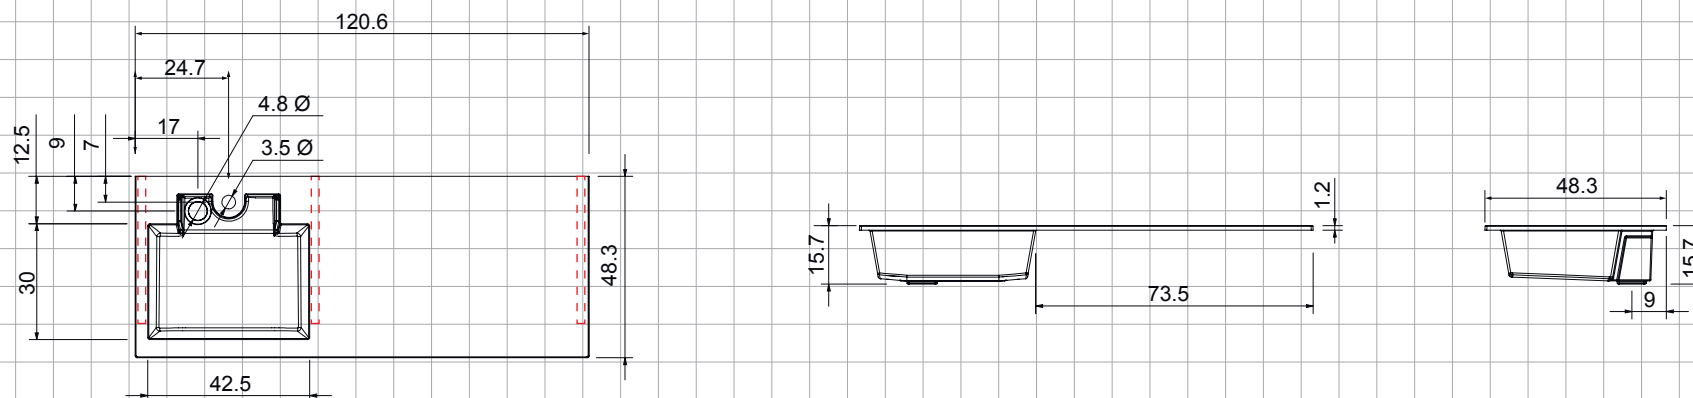

### Чертеж раковины (размеры в см)

Размеры могут варьироваться в пределах 0.5см

Дополнительная комплектация:

- Устанавливается на мебель, на 3 кронштейна 40 см.
- Выпуск сифон + автопробка.

## ТЕХНИЧЕСКОЕ ЗАДАНИЕ

на подключение холодной/горячей воды и канализации  
Раковина Формула 120 левая (вес раковины 23,70 кг.)

Создано/Изменено:  
23.07.19г.

Вывод канализации (рис 1.)

Вывод фитингов горячей и холодной воды из стены в уровень с кафельной плиткой(Ø1/2" наружная резьба) (рис. 2.)