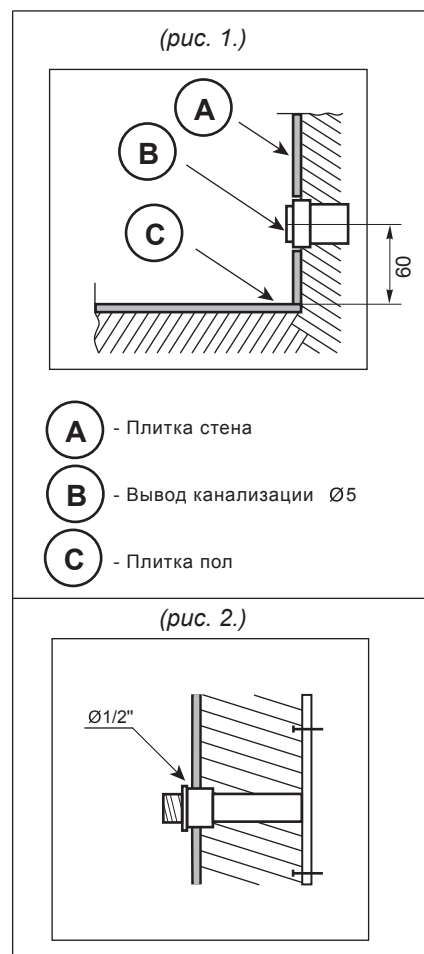

### Чертеж раковины (размеры в см)

Размеры могут варьироваться в пределах 0.5см

Дополнительная комплектация:

- Устанавливается на мебель, на 3 кронштейна 40 см.
- Выпуск сифон + автопробка.

## ТЕХНИЧЕСКОЕ ЗАДАНИЕ

на подключение холодной/горячей воды и канализации  
Раковина Формула 120 левая (вес раковины 23,70 кг.)

Создано/Изменено:  
23.07.19г.

Вывод канализации (рис 1.)

Вывод фитингов горячей и холодной воды из стены в уровень с кафельной плиткой(Ø1/2" наружная резьба) (рис. 2.)