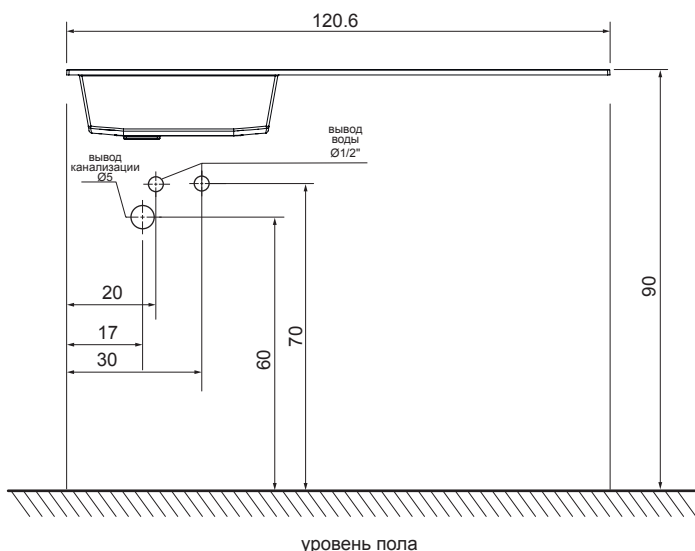

### Чертеж раковины (размеры в см)

Размеры могут варьироваться в пределах 0.5см

Дополнительная комплектация:

- Устанавливается на мебель, на 3 кронштейна 40 см.
- Выпуск сифон + автопробка.

## ТЕХНИЧЕСКОЕ ЗАДАНИЕ

на подключение холодной/горячей воды и канализации  
Раковина Формула 120 левая (вес раковины 23,70 кг.)

Создано/Изменено:  
23.07.19г.

Вывод канализации (рис 1.)

Вывод фитингов горячей и холодной воды из стены в уровень с кафельной плиткой(Ø1/2" наружная резьба) (рис. 2.)