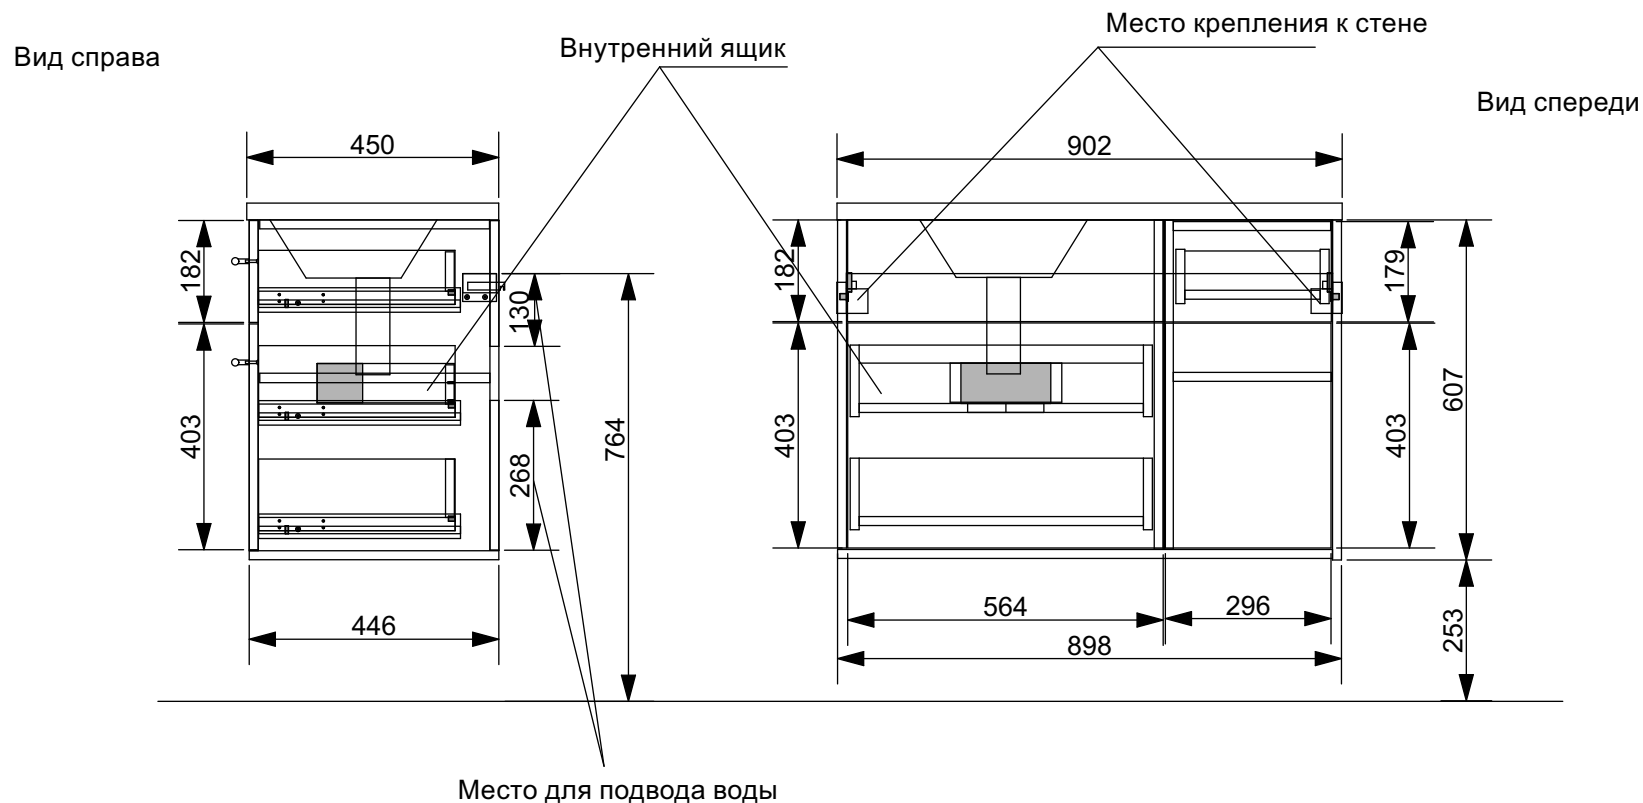

ЭСТЕТ

г. Кострома, ул. Московская д. 105
тел. 8 (4942) 33 61 71

Тумба «BARCELONA» 2 ящика 1 дверь (подвесная)

Схема монтажа комплекта мебели
Подведения воды к тумбе
«BARCELONA» 2 ящика 1 дверь (подвесная)