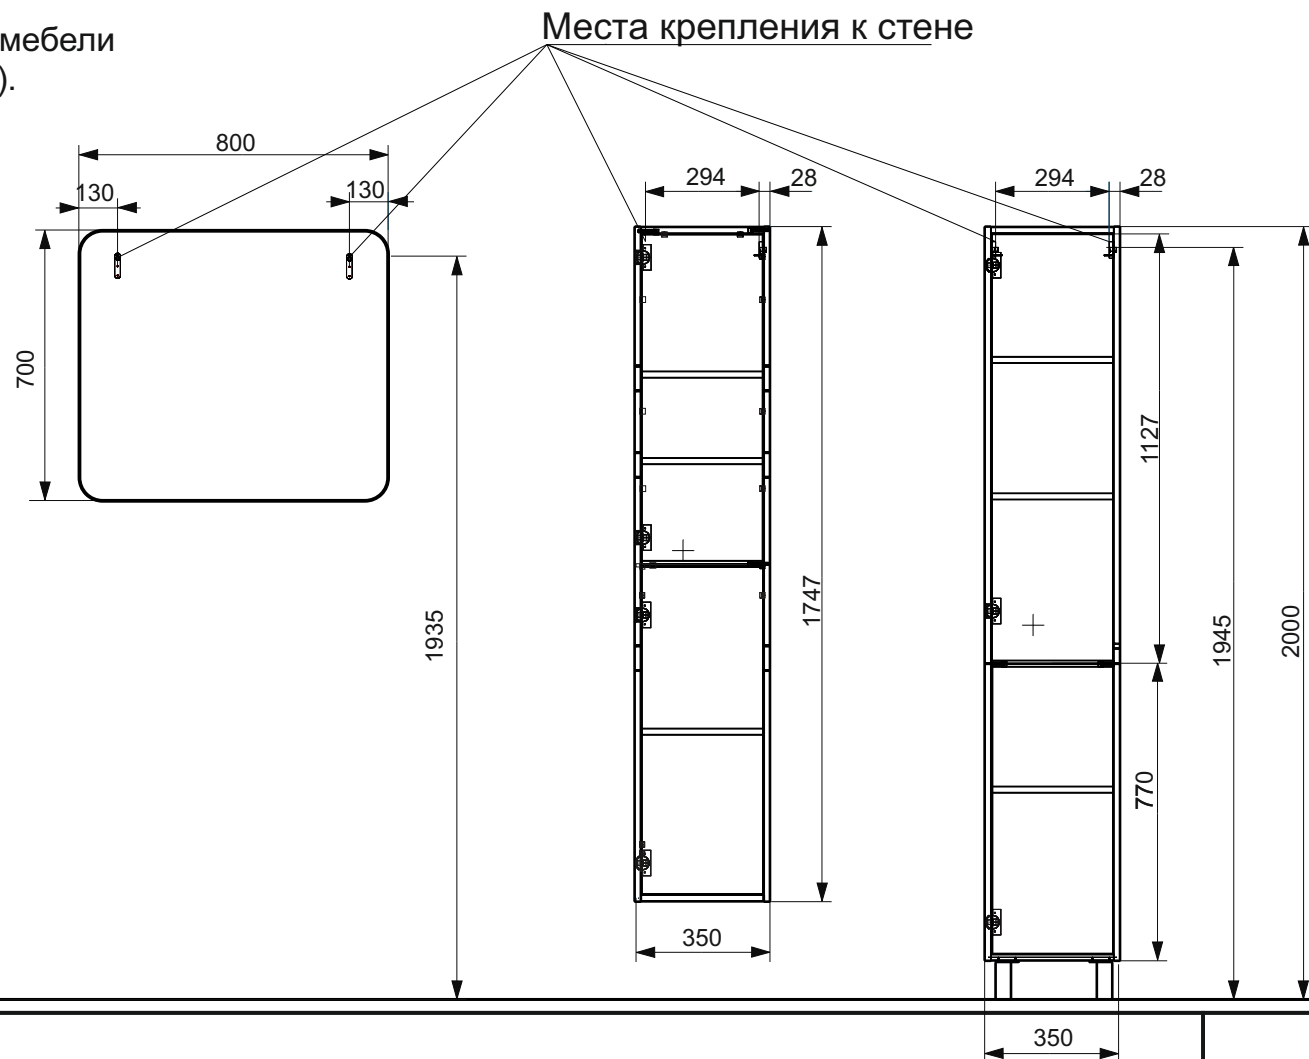

### Пенал/Зеркало

Схема монтажа комплекта мебели  
Kare Luxe ( пенал, зеркало).

**МЕБЕЛЬ ДЛЯ ВАННЫХ КОМНАТ (СЕРИЯ KARE LUXE)**

**ООО «ЭСТЕТ»**