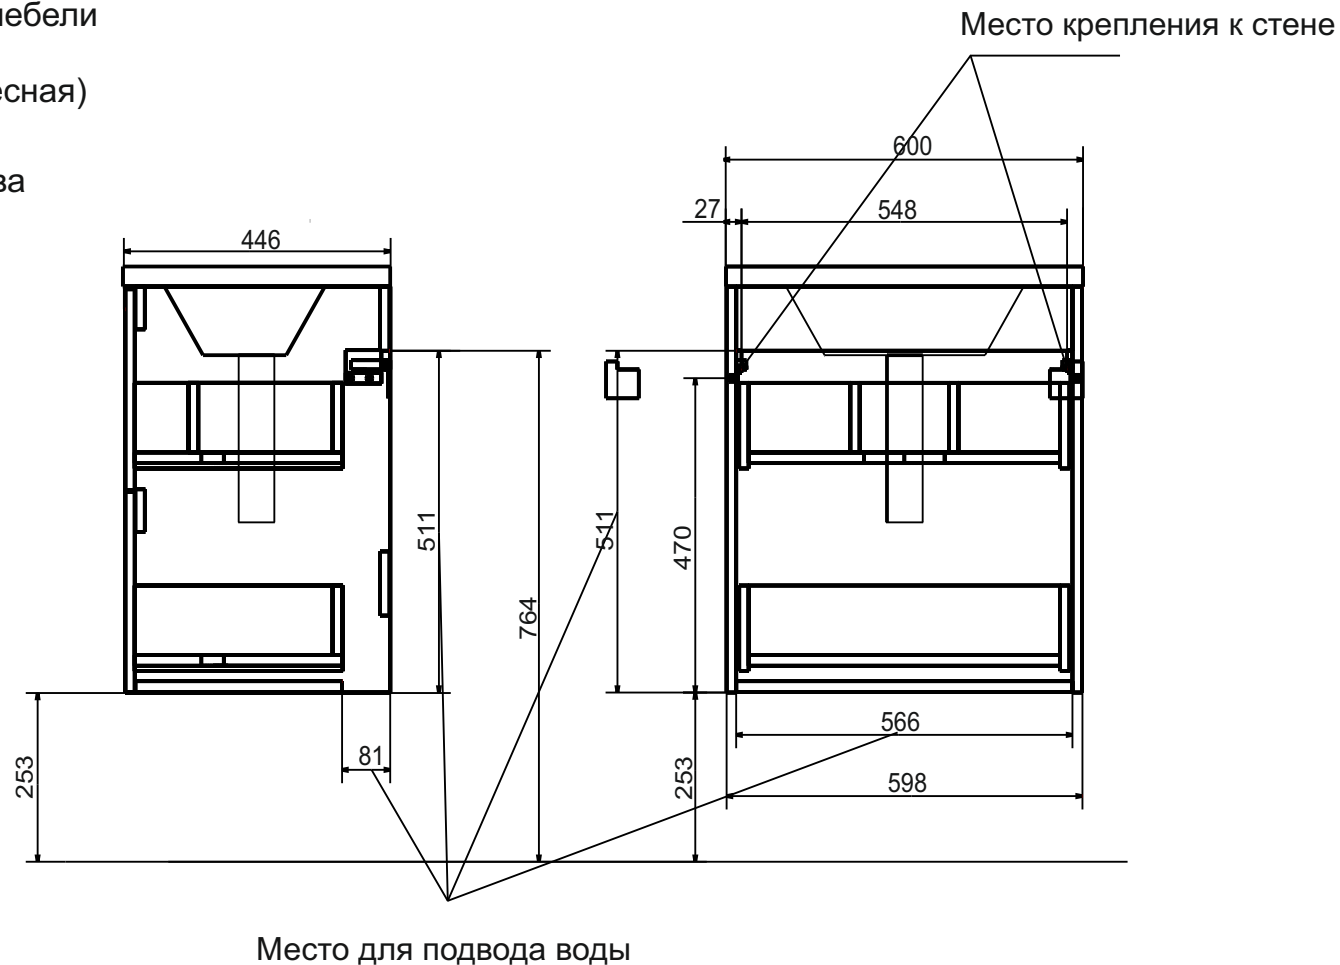

**ЭСТЕТ**

г. Кострома, ул. Московская д. 105  
тел. 8 (4942) 33 61 71

*Тумба «VEGAS 60» 2 ящика (подвесная)*

Схема монтажа комплекта мебели  
Подведения воды к тумбе  
«VEGAS 60» 2 ящика (подвесная)

Вид справа