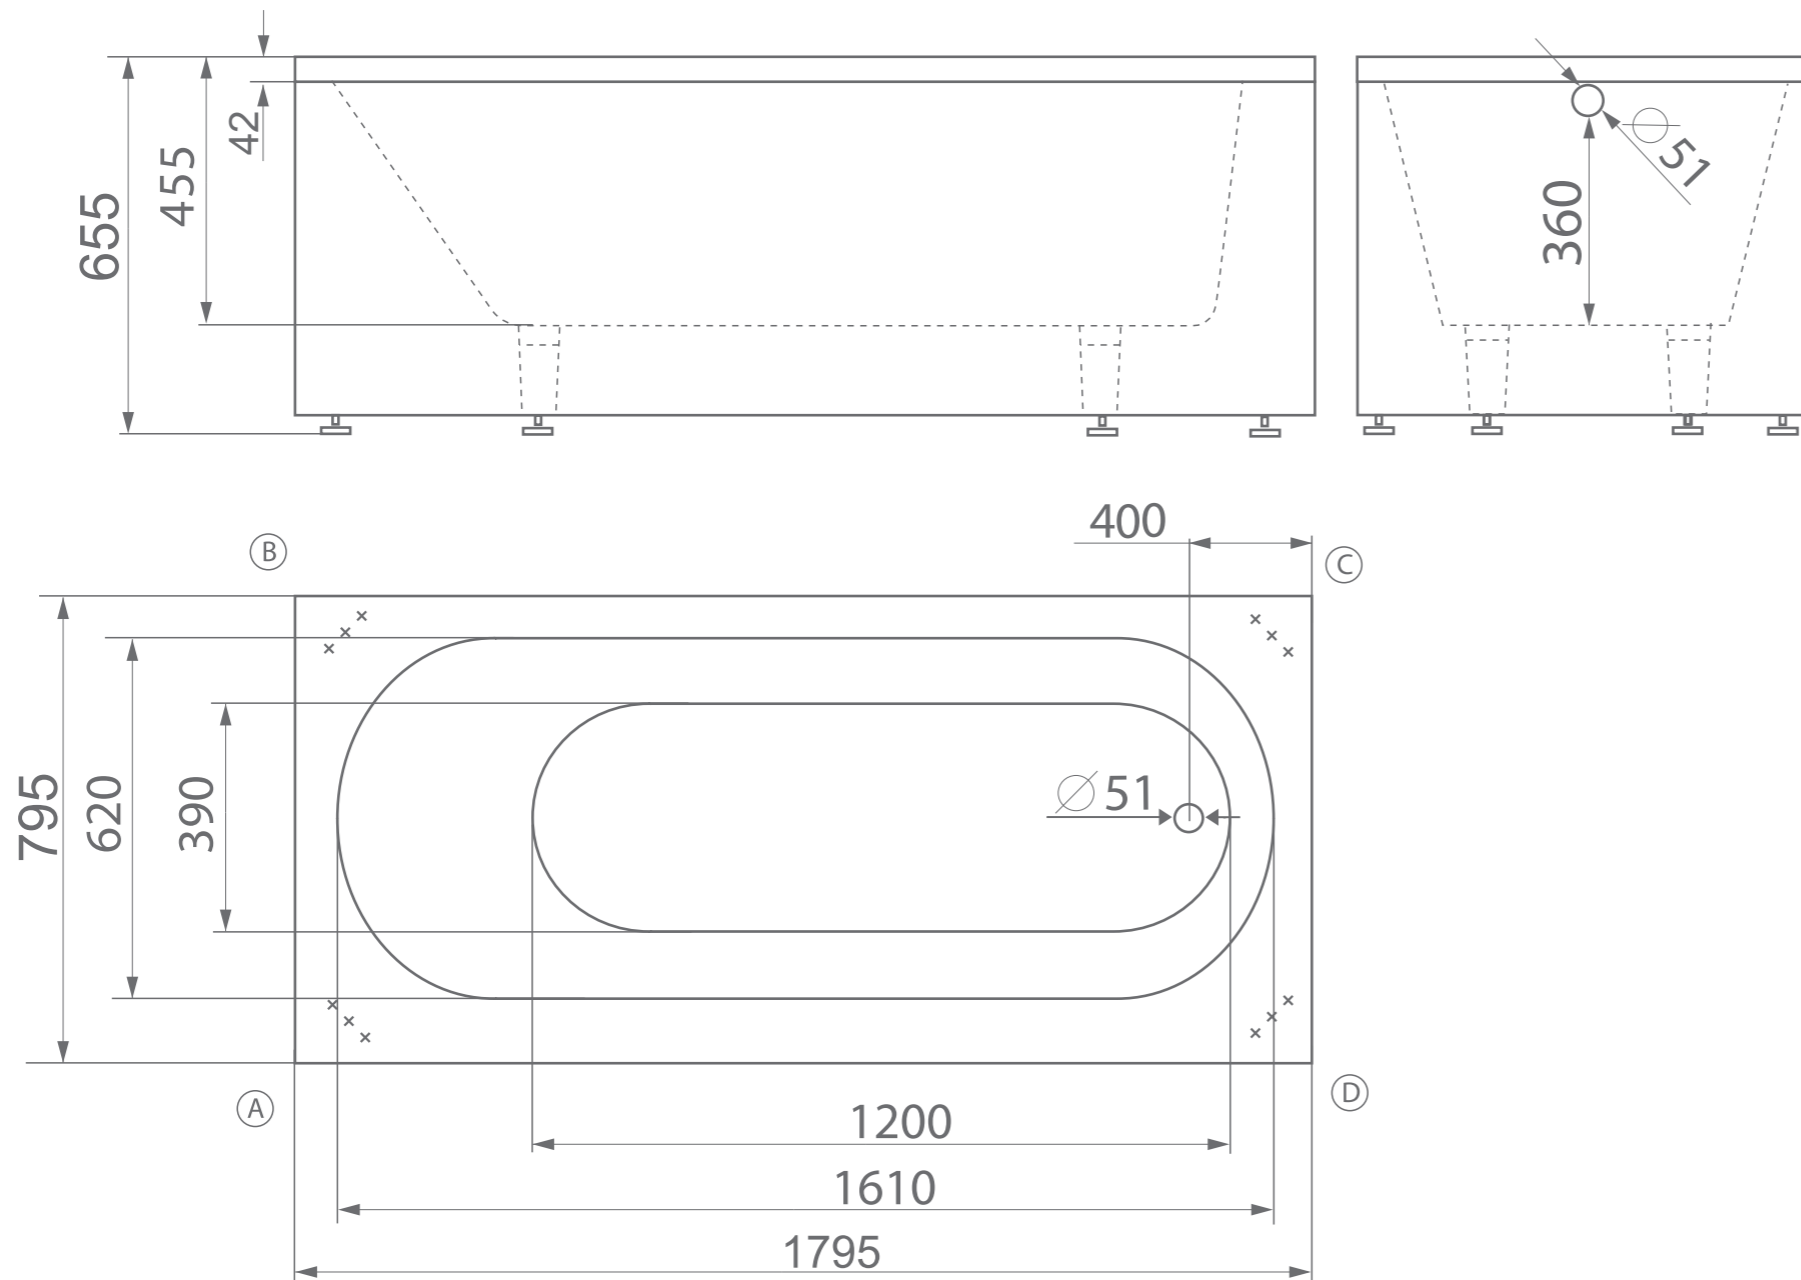

BORNEO 1800

Размеры стандартные
1795x795x655 мм

esce

herba balneis

A, B, C, D - место врезки дополнительного оборудования.