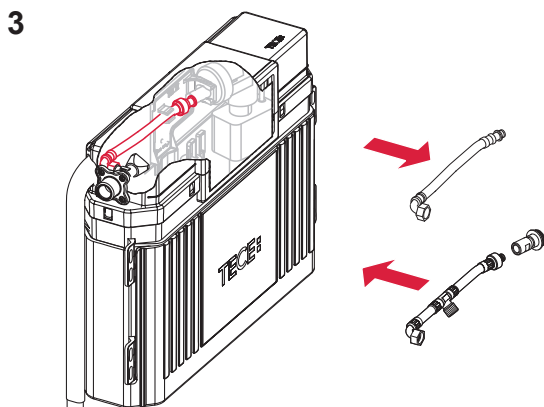

# TECEprofil – 9880052, ...053, ...054

PR230 296 00 d

**A**

**PWC**

kalt

froid

frio

- 1 - Geberit AquaClean Sela/Mera
- 2 - Duravit SensoWash C
- 3 - Geberit AquaClean 8000 (plus)
- 4 - V&B Viclean
- 5 - TOTO Washlet SG
- 6 - Vitra V-care