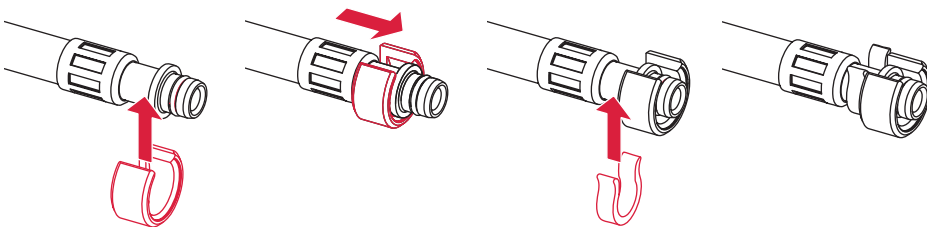

# TECEprofil – 9880052, ...053, ...054

+ 9300079,  
9300080,  
9300082

# TECEprofil – 9880052, ...053, ...054

PR230 296 00 d

**A**

**PWC**

kalt

froid

frio

- 1 - Geberit AquaClean Sela/Mera
- 2 - Duravit SensoWash C
- 3 - Geberit AquaClean 8000 (plus)
- 4 - V&B Viclean
- 5 - TOTO Washlet SG
- 6 - Vitra V-care