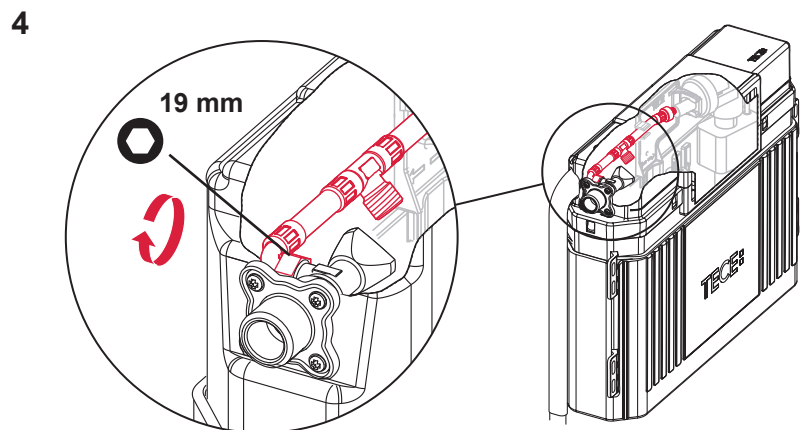

# TECEprofil – 9880052, ...053, ...054

PR230 296 00 d

**A**

**PWC**

kalt

froid

frio

- 1 - Geberit AquaClean Sela/Mera
- 2 - Duravit SensoWash C
- 3 - Geberit AquaClean 8000 (plus)
- 4 - V&B Viclean
- 5 - TOTO Washlet SG
- 6 - Vitra V-care