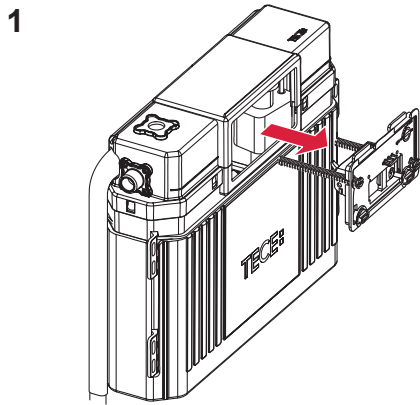

# TECEprofil – 9880052, ...053, ...054

PR230 296 00 d

**A**

**PWC**

kalt

froid

frio

- 1 - Geberit AquaClean Sela/Mera
- 2 - Duravit SensoWash C
- 3 - Geberit AquaClean 8000 (plus)
- 4 - V&B Viclean
- 5 - TOTO Washlet SG
- 6 - Vitra V-care