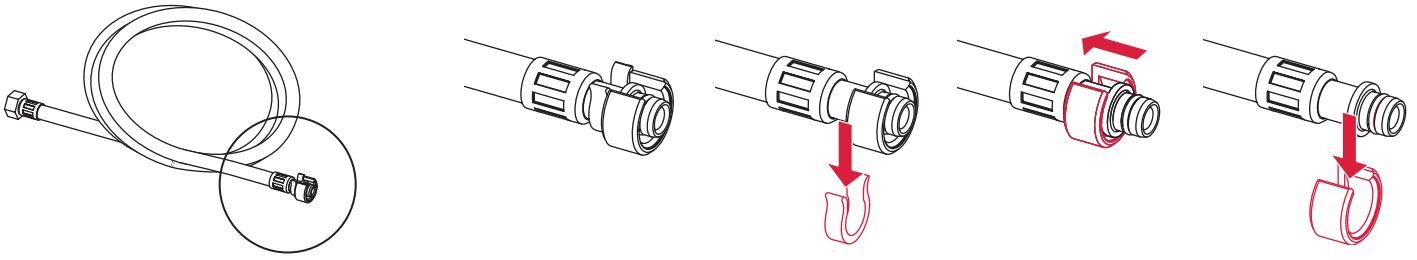

# TECEprofil – 9880052, ...053, ...054

+ 9300079,  
9300080,  
9300082

# TECEprofil – 9880052, ...053, ...054

PR230 296 00 d

**A**

**PWC**

kalt

froid

frio

- 1 - Geberit AquaClean Sela/Mera
- 2 - Duravit SensoWash C
- 3 - Geberit AquaClean 8000 (plus)
- 4 - V&B Viclean
- 5 - TOTO Washlet SG
- 6 - Vitra V-care