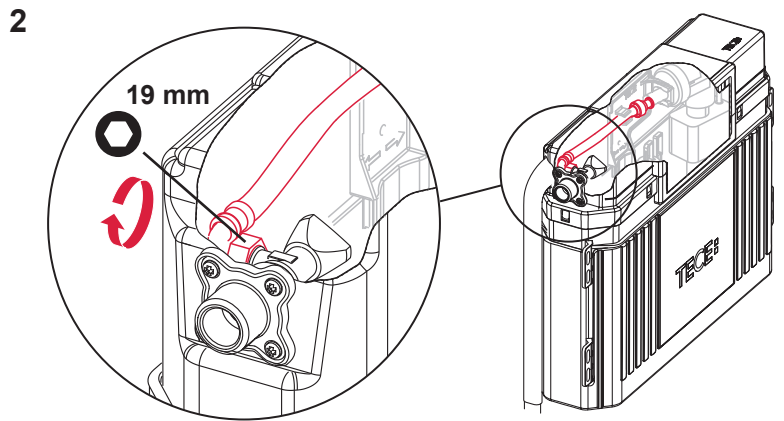

# TECEprofil – 9880052, ...053, ...054

PR230 296 00 d

**A**

**PWC**

kalt

froid

frio

- 1 - Geberit AquaClean Sela/Mera
- 2 - Duravit SensoWash C
- 3 - Geberit AquaClean 8000 (plus)
- 4 - V&B Viclean
- 5 - TOTO Washlet SG
- 6 - Vitra V-care