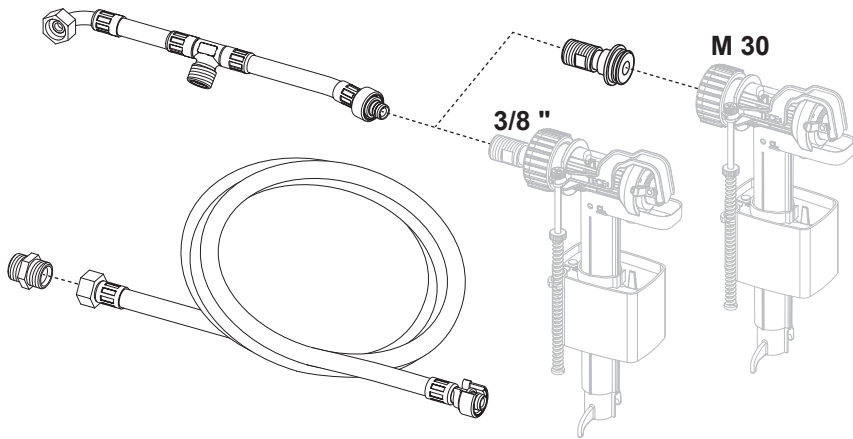

# TECEprofil – 9880052, ...053, ...054

+ 9300079,  
9300080,  
9300082

# TECEprofil – 9880052, ...053, ...054

PR230 296 00 d

**A**

**PWC**

kalt

froid

frio

- 1 - Geberit AquaClean Sela/Mera
- 2 - Duravit SensoWash C
- 3 - Geberit AquaClean 8000 (plus)
- 4 - V&B Viclean
- 5 - TOTO Washlet SG
- 6 - Vitra V-care