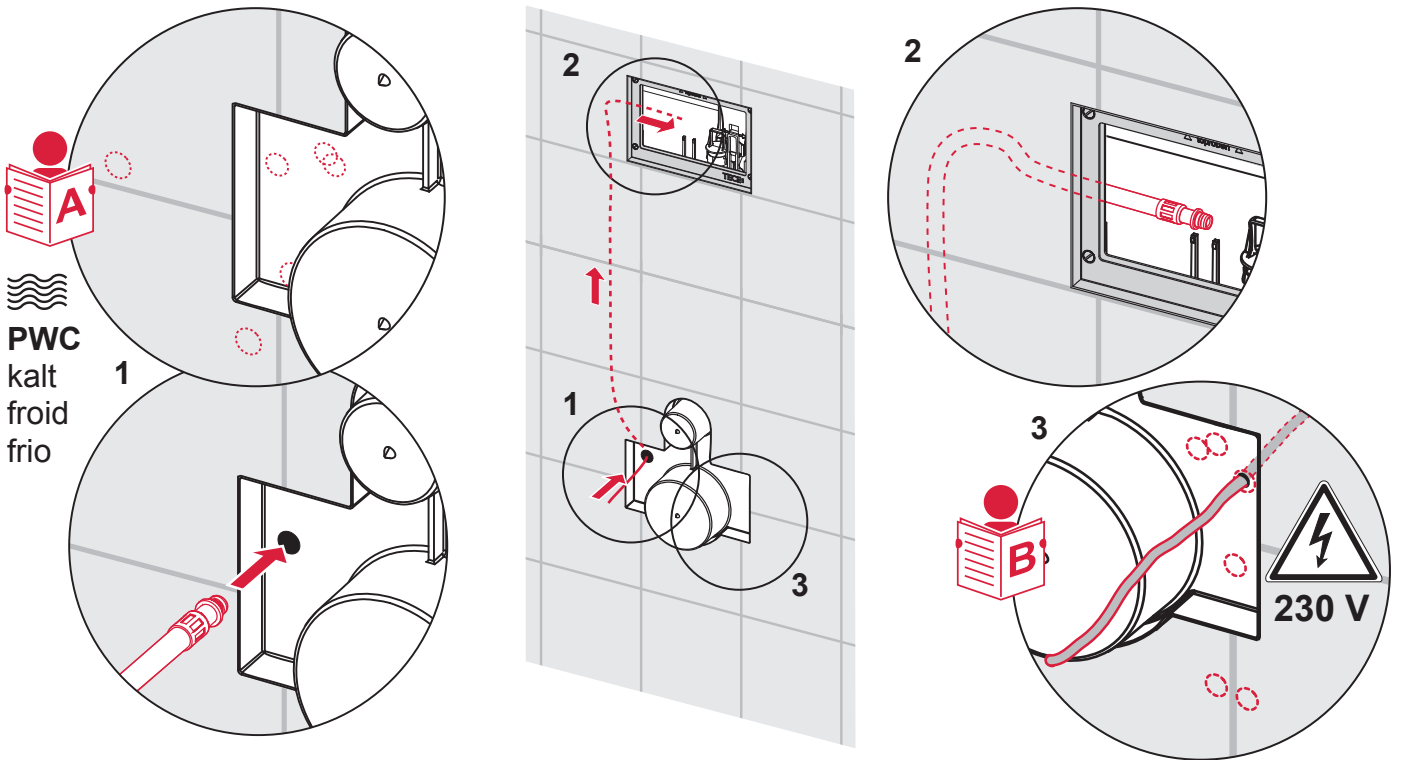

# TECEprofil – 9880052, ...053, ...054

+ 9300079,  
9300080,  
9300082

# TECEprofil – 9880052, ...053, ...054

PR230 296 00 d

**A**

**PWC**

kalt

froid

frio

- 1 - Geberit AquaClean Sela/Mera
- 2 - Duravit SensoWash C
- 3 - Geberit AquaClean 8000 (plus)
- 4 - V&B Viclean
- 5 - TOTO Washlet SG
- 6 - Vitra V-care