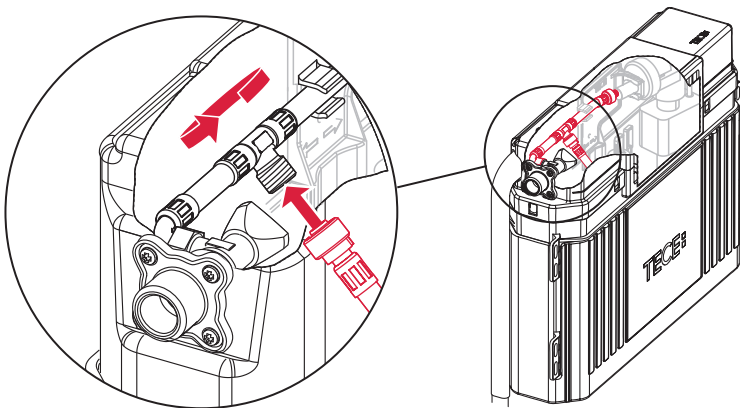

# TECEprofil – 9880052, ...053, ...054

PR230 296 00 d

**A**

**PWC**

kalt

froid

frio

- 1 - Geberit AquaClean Sela/Mera
- 2 - Duravit SensoWash C
- 3 - Geberit AquaClean 8000 (plus)
- 4 - V&B Viclean
- 5 - TOTO Washlet SG
- 6 - Vitra V-care