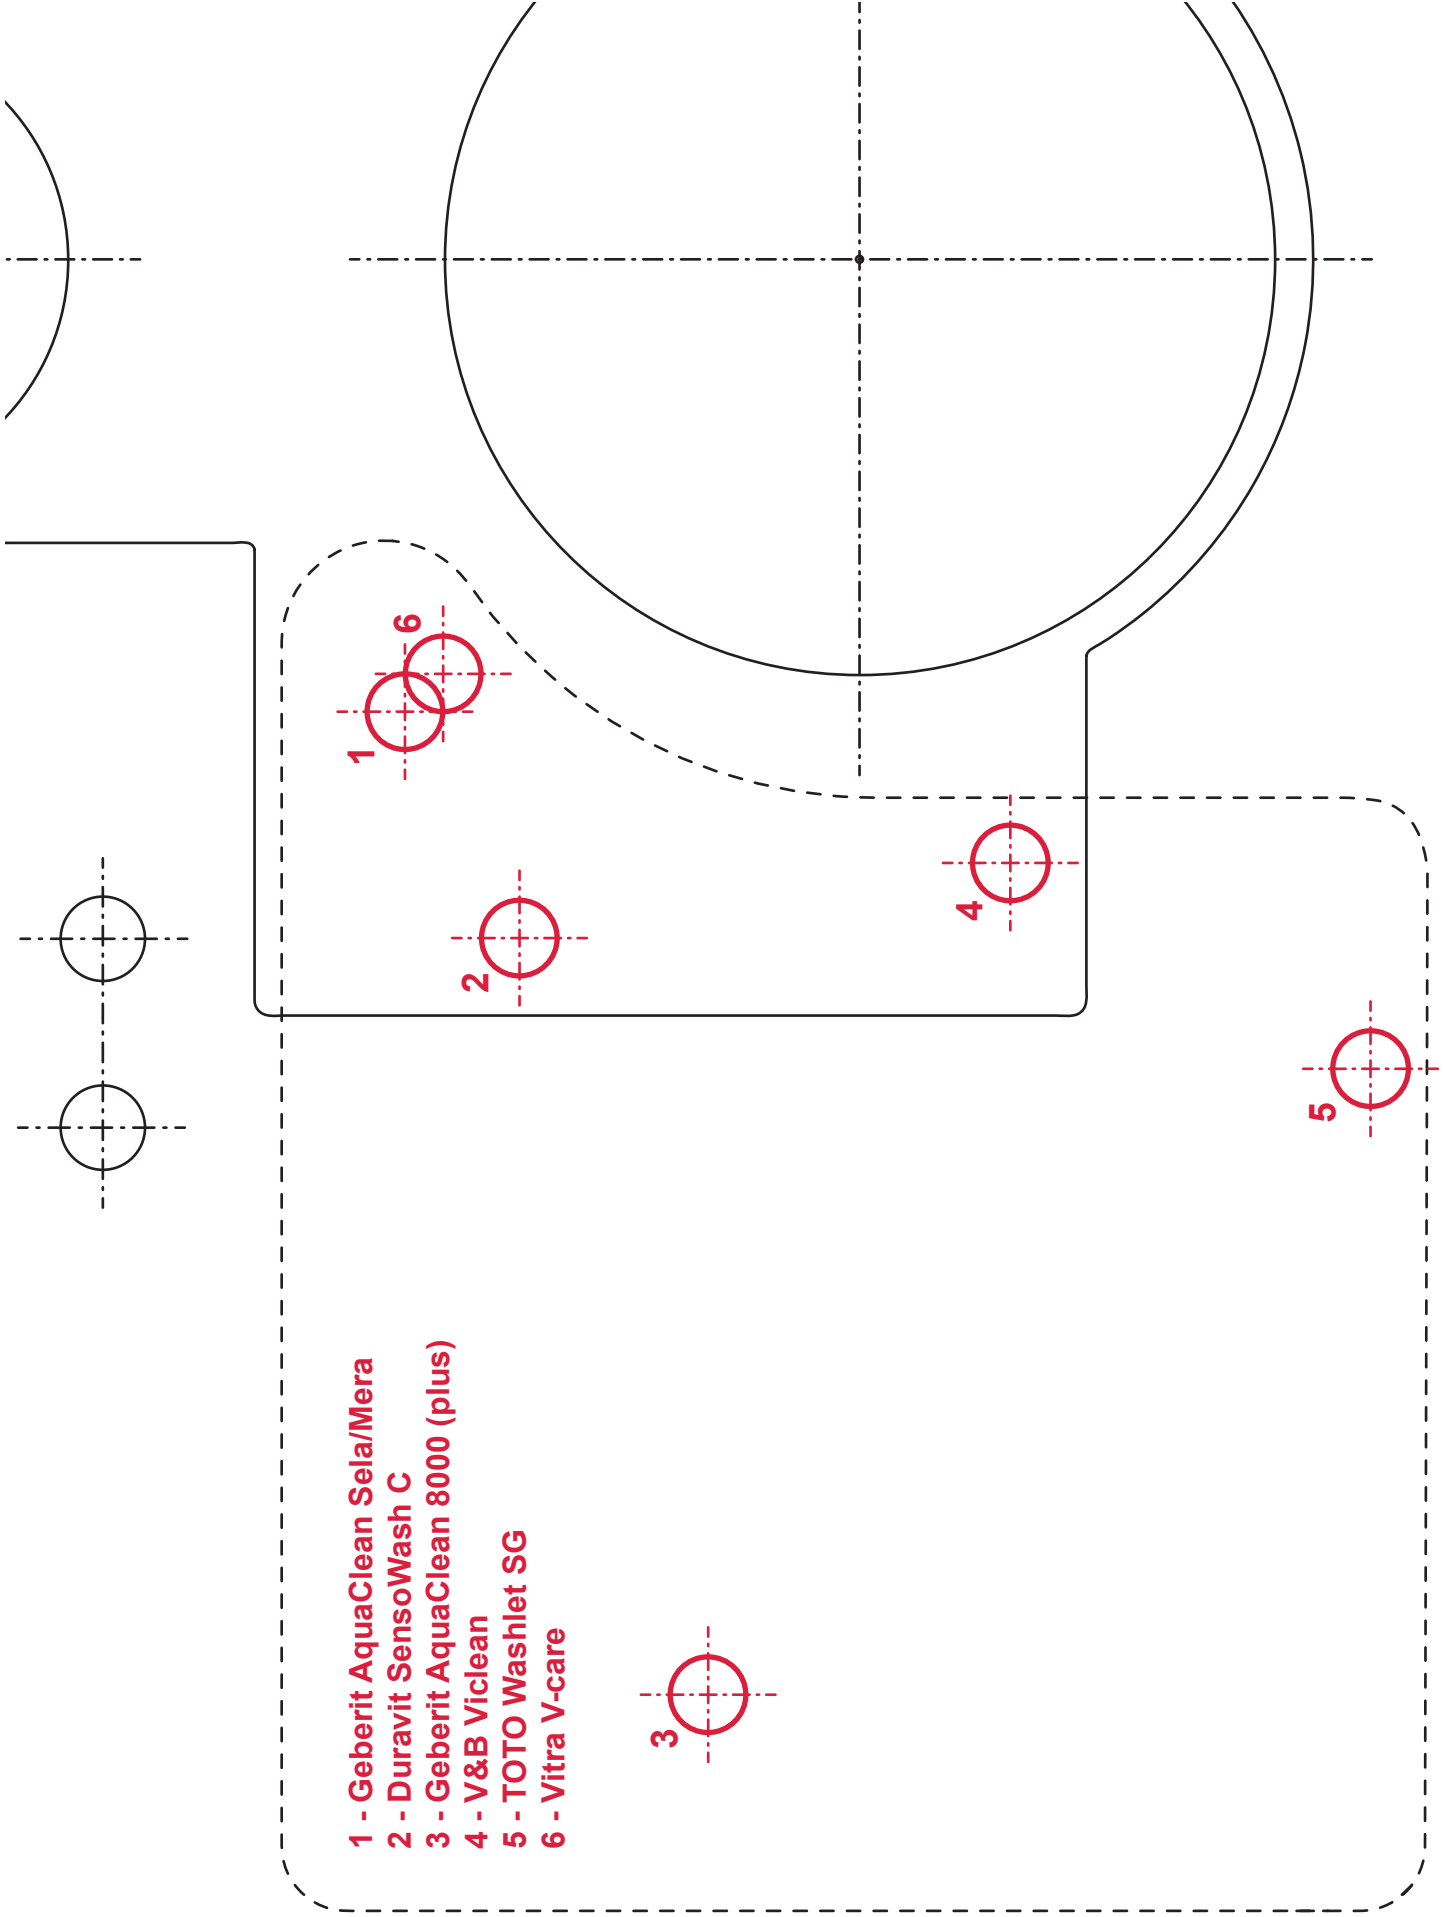

# TECEprofil – 9880052, ...053, ...054

+ 9300079,  
9300080,  
9300082

# TECEprofil – 9880052, ...053, ...054

PR230 296 00 d

**A**

**PWC**

kalt

froid

frio

- 1 - Geberit AquaClean Sela/Mera
- 2 - Duravit SensoWash C
- 3 - Geberit AquaClean 8000 (plus)
- 4 - V&B Viclean
- 5 - TOTO Washlet SG
- 6 - Vitra V-care

**B**

230 V

- 1 - Geberit AquaClean Sela/Mera
- 2 - Duravit SensoWash C
- 3 - Geberit AquaClean 8000 (plus)
- 4 - V&B Viclean
- 5 - TOTO Washlet SG
- 6 - Vitra V-care