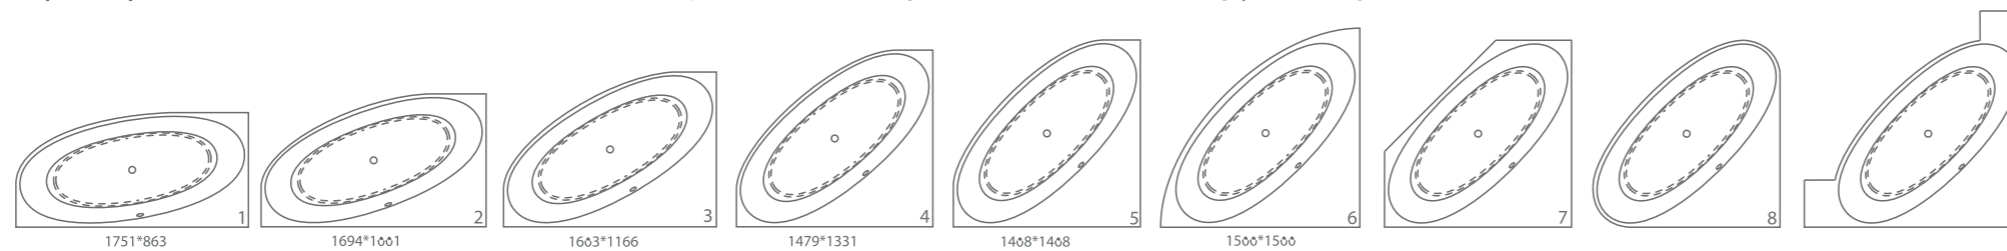

BERKNER

Размеры индивидуальные
от 1800x850x690 мм.

esce

herba balneis

Примеры возможного исполнения ванны / Вы можете предложить любой другой вариант.

Возможно правое/левое исполнение.

Место врезки дополнительного оборудования по согласованию.