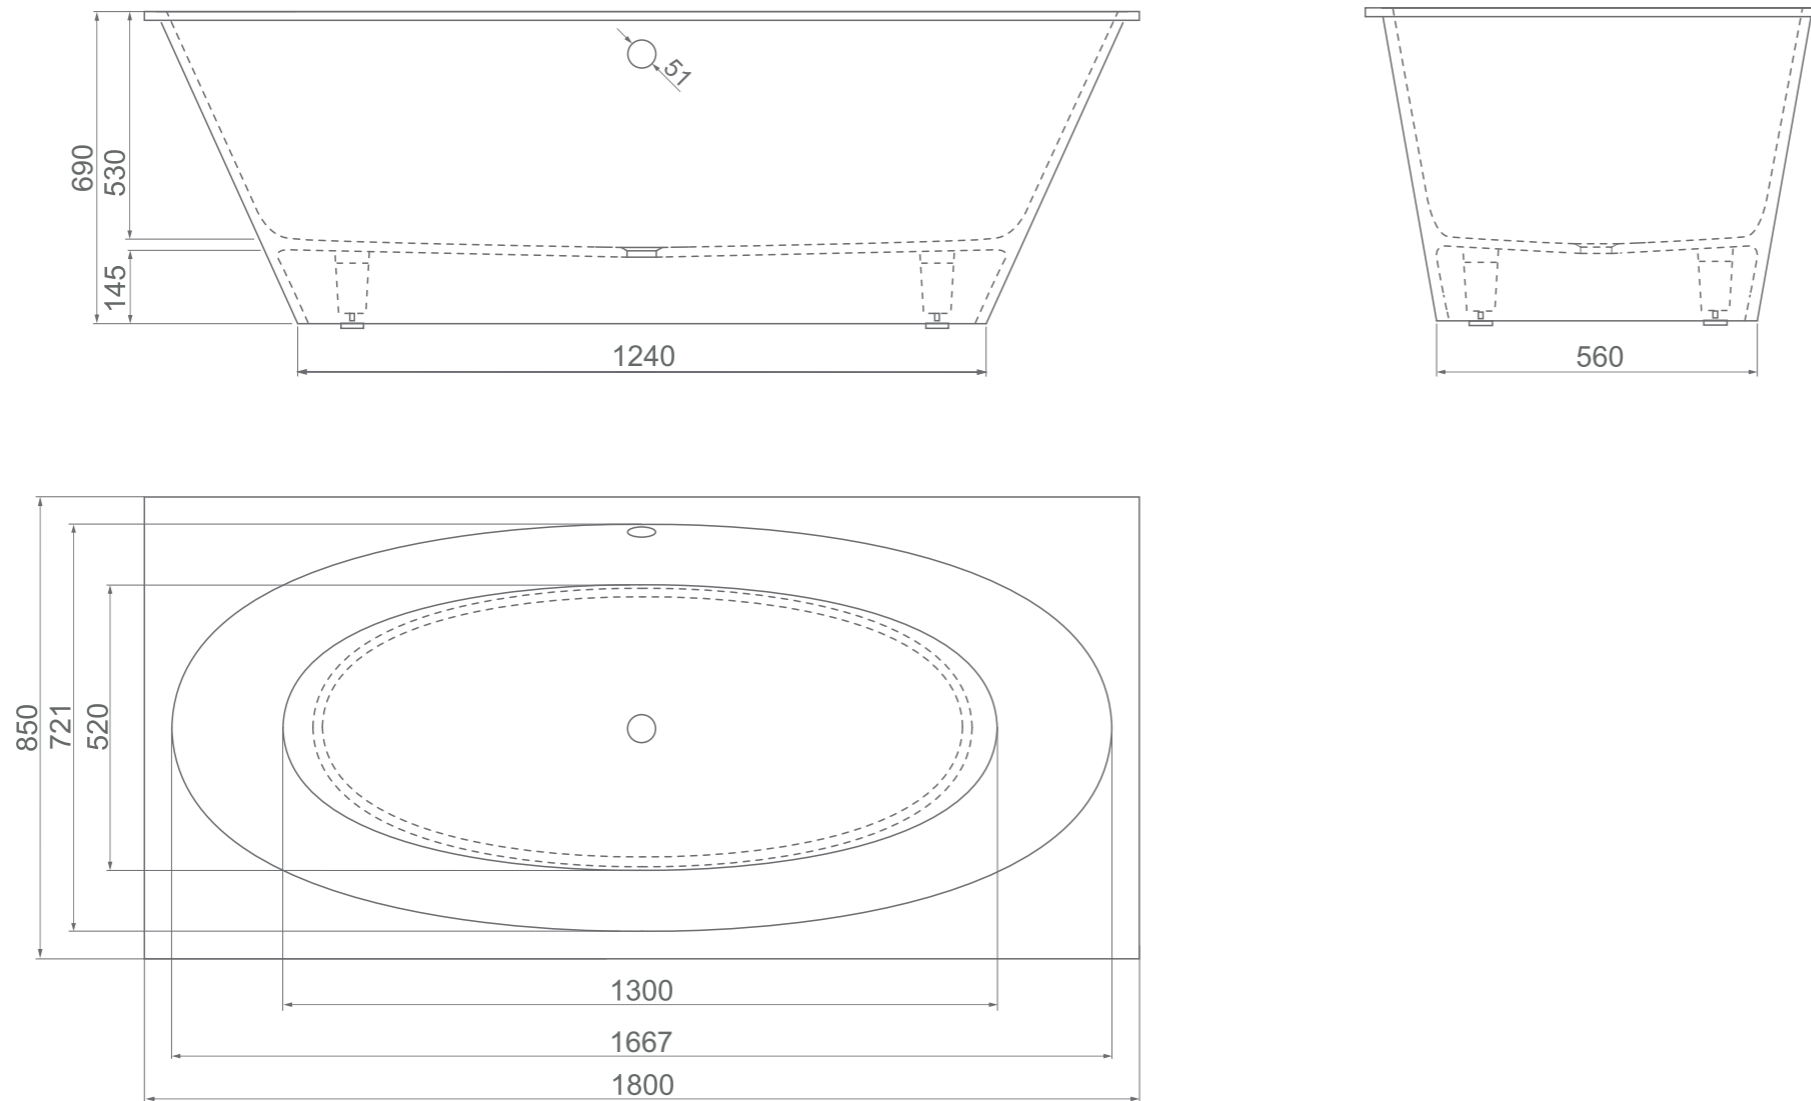

BERKNER

Размеры индивидуальные
от 1800x850x690 мм.

esce

herba balneis

Примеры возможного исполнения ванны / Вы можете предложить любой другой вариант.

Возможно правое/левое исполнение.

Место врезки дополнительного оборудования по согласованию.