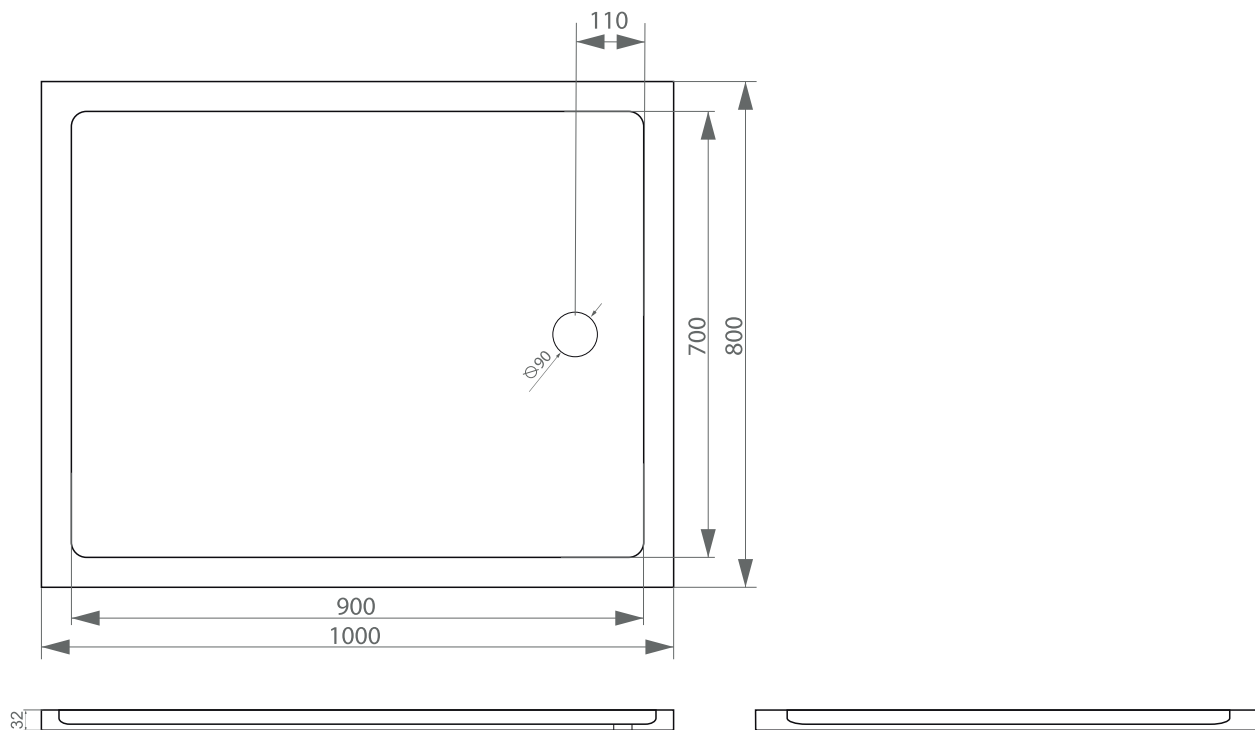

Поддон IP-1000

esce

herba balneis

Размеры индивидуальные

внешние: от 1000x800x32 мм

внутренние: 900x700x16 мм

Примеры возможного исполнения поддона*.

1. Квадратные

2. Прямоугольные горизонтальные

3. Прямоугольные вертикальные

3. Прямоугольные асимметричные R500/550, горизонтальные/вертикальные

4. Пятиугольные горизонтальные/вертикальные

5. Индивидуальные

Возможность изготовить поддон любых форм по вашим размерам

A, B - возможность расположения слива

*Вы можете предложить любой другой вариант.