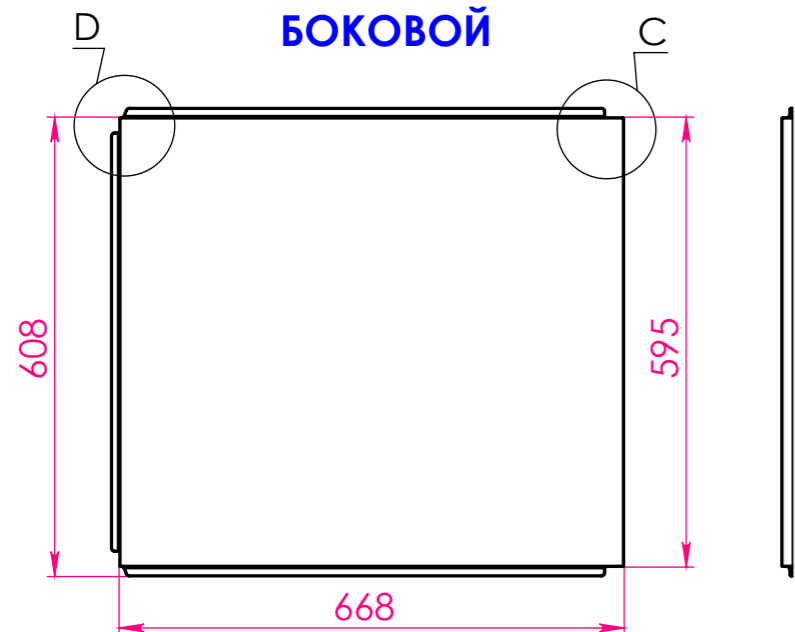

## Ванна НЬЮ-ФОРМ 150x70

Материал		
Литьевой мрамор		
Объём воды	л	185
Масса	кг	90

*Astra-Form*  
RUSSIA

**ФРОНТАЛЬНЫЙ**

**БОКОВОЙ**

**МЕСТНЫЙ В**

**МЕСТНЫЙ D**

**МЕСТНЫЙ C**

**МЕСТНЫЙ А**

**Экран для ванны НЬЮ-ФОРМ 150x70**

Материал		
PFI		
Объем воды	л	-
Масса	кг	6,4/2,8

*Astra-Form*  
RUSSIA