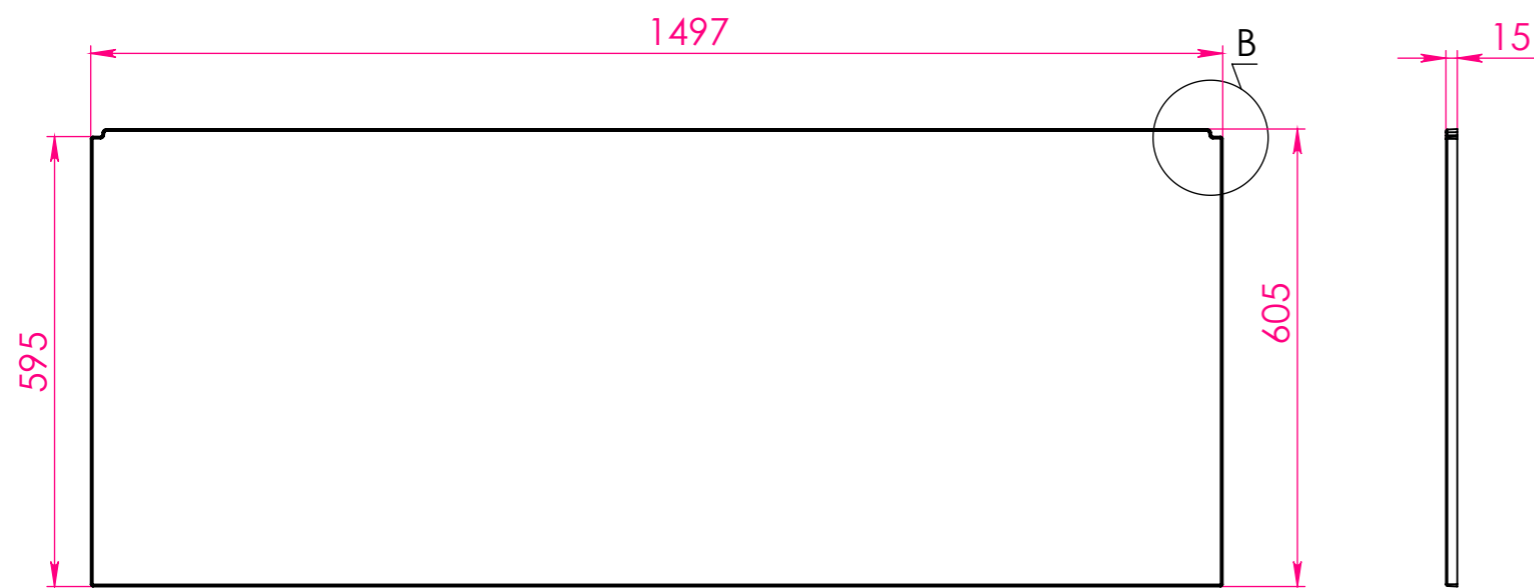

## Ванна НЬЮ-ФОРМ 150x70

Материал		
Литьевой мрамор		
Объём воды	л	185
Масса	кг	90

*Astra-Form*  
RUSSIA

**ФРОНТАЛЬНЫЙ**

**БОКОВОЙ**

**МЕСТНЫЙ В**

**МЕСТНЫЙ D**

**МЕСТНЫЙ C**

**МЕСТНЫЙ А**

**Экран для ванны НЬЮ-ФОРМ 150x70**

Материал		
PFI		
Объем воды	л	-
Масса	кг	6,4/2,8

*Astra-Form*  
RUSSIA