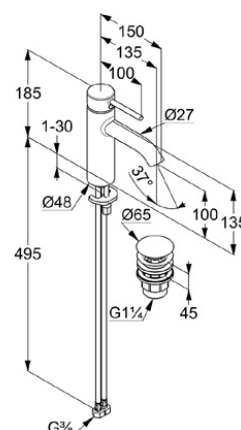

литой рычаг

монтаж на одно отверстие

расход воды 5 л/мин при давлении 3 бара

аэратор s-pointer Caché M 18,5 x 1

керамический картридж

с ограничителем горячей воды

гибкая подводка G 3/8

система быстрого монтажа

донный клапан PUSH-OPEN

высота излива 100 мм

ФОТО

РАЗМЕРЫ

ГРАФИК РАСХОДА ВОДЫ