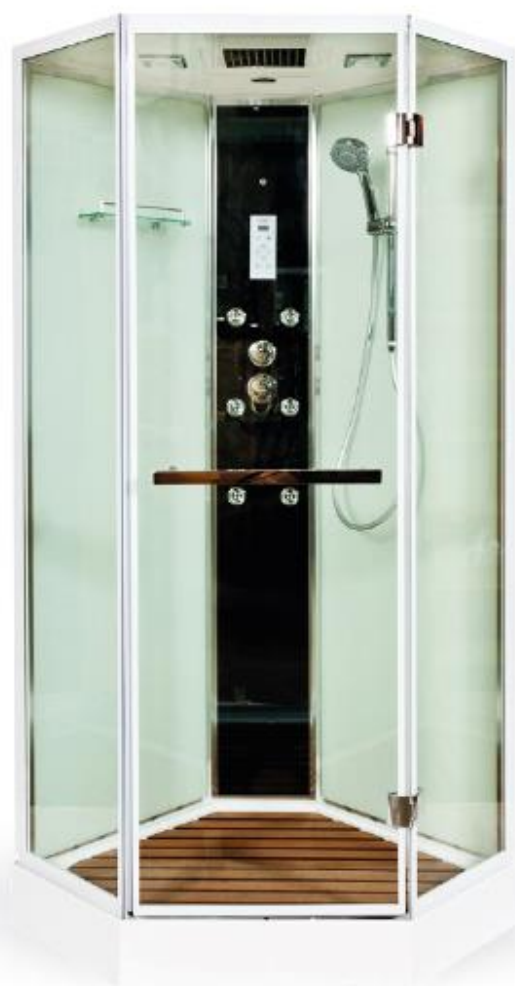

Тропический и ручной душ оснащены системой Easy Clean

Вентиляция присутствует во всех моделях душевых кабин

Сенсорный пульт управления

Галогеновый свет в крыше у моделей душевых кабин с электрикой

Сервисный центр компании Deto: 8 (495) 638-07-53