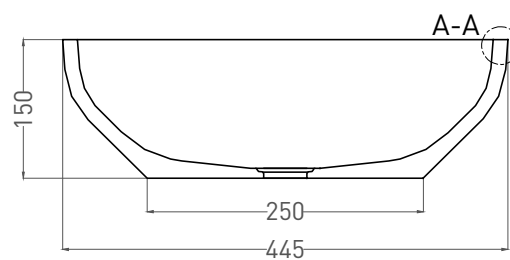

GLORIA 08

РАКОВИНА НАКЛАДНАЯ 1102208М

Дизайн: Salini SRL

salini
L'ANIMA DELL'ACQUA

Размеры: 495 x 445 x 150 мм

Вес нетто / брутто: 10 / 12 кг

Материал: S-Stone

Покрытие: матовое

Цвет: RAL / белый

Комплектация: Раковина с отверстием

Требуемый смеситель: отдельностоящий

Гарантия: 5 лет

Производство: Италия / Россия

Salini SRL

20122 Italia, Milano, Piazza del Duomo, 20

info@salini-srl.com

www.salini-srl.com

© Salini SRL - All rights reserved

Все права защищены. Несанкционированное копирование, публикация, полное или частичное воспроизведение запрещены.