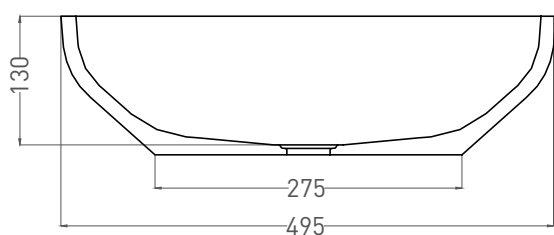

GLORIA 08

РАКОВИНА НАКЛАДНАЯ 1102208М

Дизайн: Salini SRL

salini
L'ANIMA DELL'ACQUA

Размеры: 495 x 445 x 150 мм

Вес нетто / брутто: 10 / 12 кг

Материал: S-Stone

Покрытие: матовое

Цвет: RAL / белый

Комплектация: Раковина с отверстием

Требуемый смеситель: отдельностоящий

Гарантия: 5 лет

Производство: Италия / Россия

Salini SRL

20122 Italia, Milano, Piazza del Duomo, 20

info@salini-srl.com

www.salini-srl.com

© Salini SRL - All rights reserved

Все права защищены. Несанкционированное копирование, публикация, полное или частичное воспроизведение запрещены.