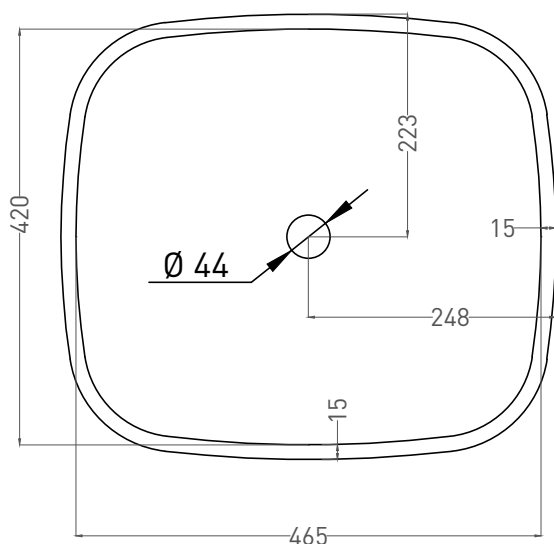

GLORIA 08

РАКОВИНА НАКЛАДНАЯ 1102208М

Дизайн: Salini SRL

salini
L'ANIMA DELL'ACQUA

Размеры: 495 x 445 x 150 мм

Вес нетто / брутто: 10 / 12 кг

Материал: S-Stone

Покрытие: матовое

Цвет: RAL / белый

Комплектация: Раковина с отверстием

Требуемый смеситель: отдельностоящий

Гарантия: 5 лет

Производство: Италия / Россия

Salini SRL

20122 Italia, Milano, Piazza del Duomo, 20

info@salini-srl.com

www.salini-srl.com

© Salini SRL - All rights reserved

Все права защищены. Несанкционированное копирование, публикация, полное или частичное воспроизведение запрещены.