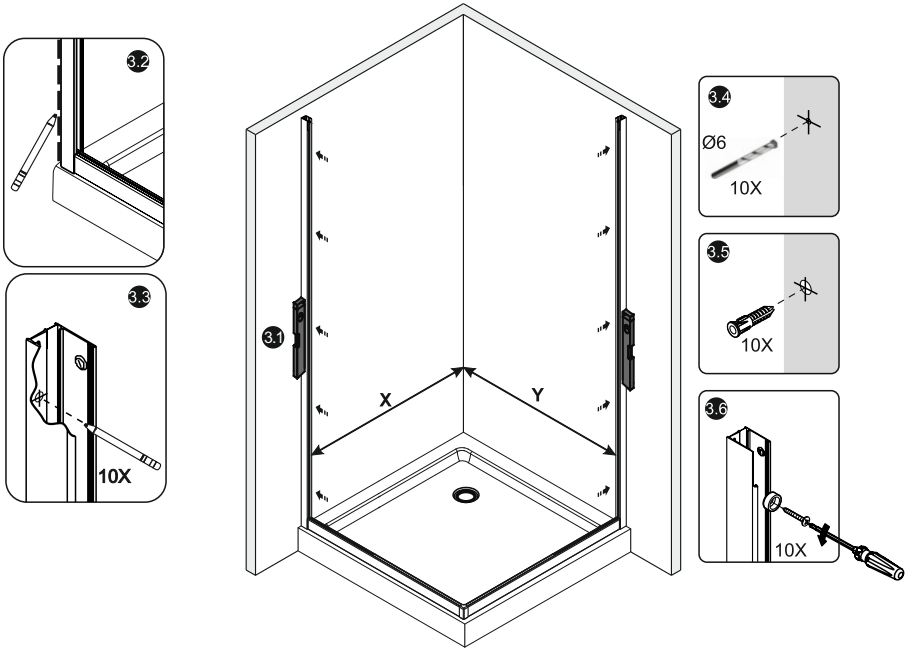

Installation / Montage / Монтаж
Lippe 45S02, Lippe 45S03, Lippe 45S07

3