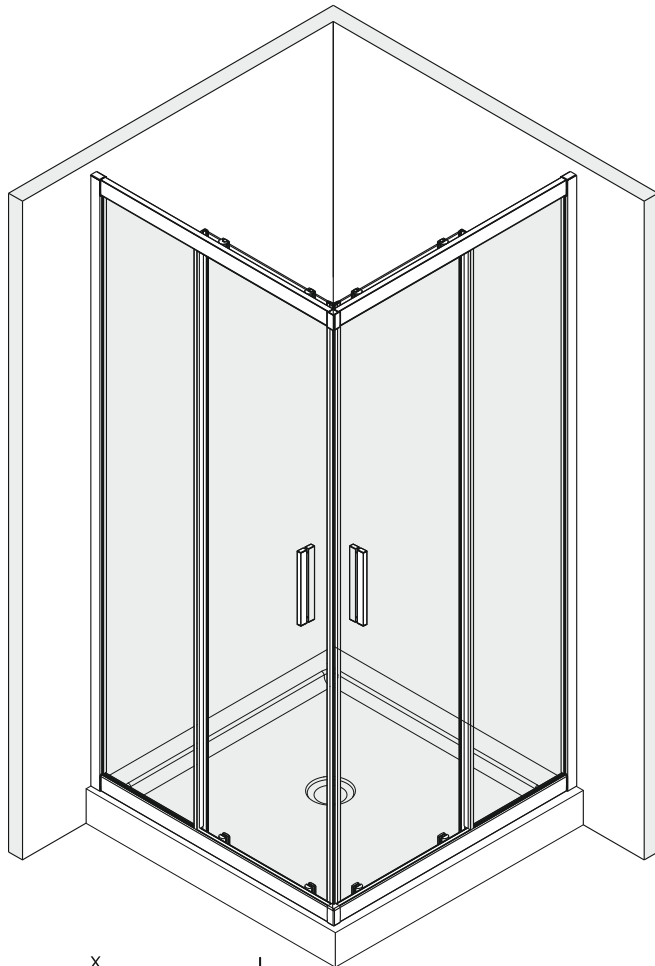

Detailization / Details / В комплект входит
Lippe 45S02, Lippe 45S03, Lippe 45S07

SIZE	X, mm	Y, mm
800X800	778.5~793.5	778.5~793.5
900X900	878.5~893.5	878.5~893.5
900X1200	878.5~893.5	1178.5~1193.5

Detailization / Details / В комплект входит
Lippe 45S02, Lippe 45S03, Lippe 45S07

№	Description/Beschreibung/Наименование	pcs Stück шт.	№	Description/Beschreibung/Наименование	pcs Stück шт.
1	Screw M6x18 / Linsenblechschraube M6x18 / Саморез M6x18	4	13	Wall profile gasket / Wandprofildichtung / Пристенный уплотнитель	2
2	Top Rail / Führungsprofil / Направляющий профиль	2	14	Handle / Türgriffe / Ручка	2
3	Rail Connector / Schienenverbinder / Соединитель направляющие профилей	2	15	Magnet seal / Magnetischer Dichtung / Магнитный уплотнитель	2
4	Rail slot spacer / Stopper Rollen / Ограничители роликов	8	16	Fixed glass / Festverglasung / Боковая панель	2
5	Squeeze gasket / Klemmprofil / Зажимной уплотнитель	4	17	Screw M4x10 / Linsenblechschraube M4x10 / Саморез M4x10	4
6	Profile cap / Stecker Profil / Заглушка профиля	2	18	Water-retaining gasket / Wasserabweisend Silikonichtung / Водоотталкивающий силиконовый уплотнитель	2
7	Screw base / Schraubring / Винтовое кольцо	10	19	Water-retaining gasket / Wasserabweisend Silikonichtung / Водоотталкивающий силиконовый уплотнитель	2
8	Top roller / Die oberen Rollen / Верхние ролики	4	20	Screw cap / Kopfschrauben / Декоративная заглушка	8
9	Wall anchor / Dübel / Дюбель	10	21	Gasket / Dichtung / Уплотнитель	4
10	Moving door / Schiebetür / Раздвижная дверь	2	22	Bottom rollers / Untere Rollen / Нижние ролики	4
11	Wall profile / Wand-Profil / Пристенный профиль	2	23	Bottom rail / Untere Rollen / Нижние ролики	2
12	Screw ST4x40 / Linsenblechschraube ST4x40 / Саморез ST4x40	10	24	Installation tool / Werkzeug für die Installation / Инструмент для установки	1