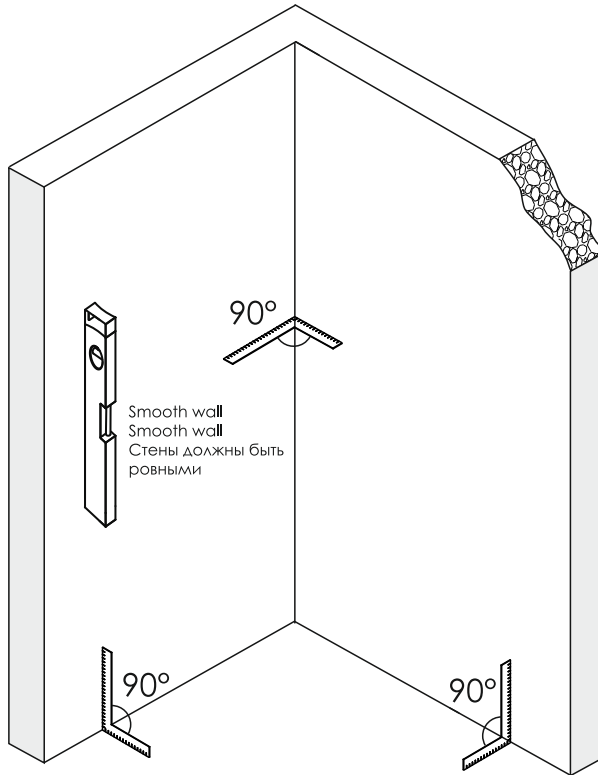

Preparation / Vorbereitung / Подготовка

Tools and materials required / Werkzeuge und Materialien benötigt / Необходимые инструменты и материалы (в комплект не входят)