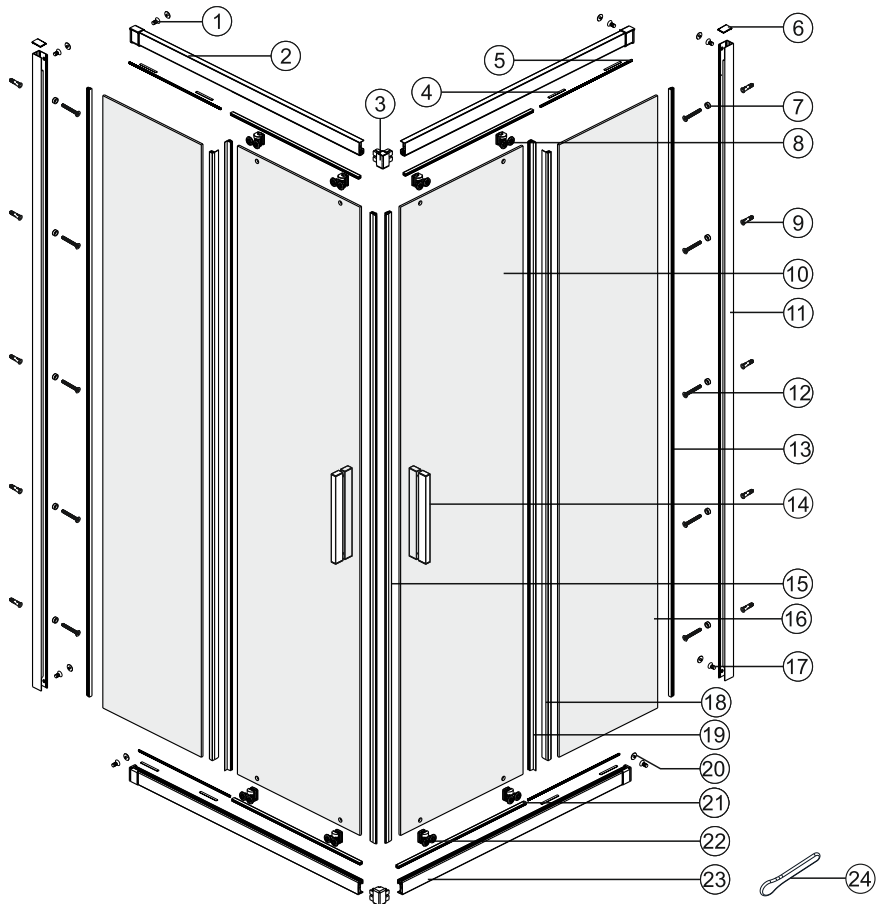

Detailization / Details / В комплект входит
Lippe 45S02, Lippe 45S03, Lippe 45S07

SIZE	X, mm	Y, mm
800X800	778.5~793.5	778.5~793.5
900X900	878.5~893.5	878.5~893.5
900X1200	878.5~893.5	1178.5~1193.5

Detailization / Details / В комплект входит
Lippe 45S02, Lippe 45S03, Lippe 45S07

№	Description/Beschreibung/Наименование	pcs Stück шт.	№	Description/Beschreibung/Наименование	pcs Stück шт.
1	Screw M6x18 / Linsenblechschraube M6x18 / Саморез M6x18	4	13	Wall profile gasket / Wandprofildichtung / Пристенный уплотнитель	2
2	Top Rail / Führungsprofil / Направляющий профиль	2	14	Handle / Türgriffe / Ручка	2
3	Rail Connector / Schienenverbinder / Соединитель направляющие профилей	2	15	Magnet seal / Magnetischer Dichtung / Магнитный уплотнитель	2
4	Rail slot spacer / Stopper Rollen / Ограничители роликов	8	16	Fixed glass / Festverglasung / Боковая панель	2
5	Squeeze gasket / Klemmprofil / Зажимной уплотнитель	4	17	Screw M4x10 / Linsenblechschraube M4x10 / Саморез M4x10	4
6	Profile cap / Stecker Profil / Заглушка профиля	2	18	Water-retaining gasket / Wasserabweisend Silikonichtung / Водоотталкивающий силиконовый уплотнитель	2
7	Screw base / Schraubring / Винтовое кольцо	10	19	Water-retaining gasket / Wasserabweisend Silikonichtung / Водоотталкивающий силиконовый уплотнитель	2
8	Top roller / Die oberen Rollen / Верхние ролики	4	20	Screw cap / Kopfschrauben / Декоративная заглушка	8
9	Wall anchor / Dübel / Дюбель	10	21	Gasket / Dichtung / Уплотнитель	4
10	Moving door / Schiebetür / Раздвижная дверь	2	22	Bottom rollers / Untere Rollen / Нижние ролики	4
11	Wall profile / Wand-Profil / Пристенный профиль	2	23	Bottom rail / Untere Rollen / Нижние ролики	2
12	Screw ST4x40 / Linsenblechschraube ST4x40 / Саморез ST4x40	10	24	Installation tool / Werkzeug für die Installation / Инструмент для установки	1