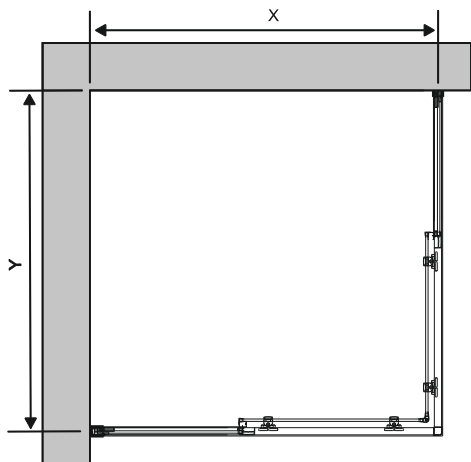

Detailization / Details / В комплект входит
Lippe 45S02, Lippe 45S03, Lippe 45S07

SIZE	X, mm	Y, mm
800X800	778.5~793.5	778.5~793.5
900X900	878.5~893.5	878.5~893.5
900X1200	878.5~893.5	1178.5~1193.5

Detailization / Details / В комплект входит
Lippe 45S02, Lippe 45S03, Lippe 45S07

№	Description/Beschreibung/Наименование	pcs Stück шт.	№	Description/Beschreibung/Наименование	pcs Stück шт.
1	Screw M6x18 / Linsenblechschraube M6x18 / Саморез M6x18	4	13	Wall profile gasket / Wandprofildichtung / Пристенный уплотнитель	2
2	Top Rail / Führungsprofil / Направляющий профиль	2	14	Handle / Türgriffe / Ручка	2
3	Rail Connector / Schienenverbinder / Соединитель направляющие профилей	2	15	Magnet seal / Magnetischer Dichtung / Магнитный уплотнитель	2
4	Rail slot spacer / Stopper Rollen / Ограничители роликов	8	16	Fixed glass / Festverglasung / Боковая панель	2
5	Squeeze gasket / Klemmprofil / Зажимной уплотнитель	4	17	Screw M4x10 / Linsenblechschraube M4x10 / Саморез M4x10	4
6	Profile cap / Stecker Profil / Заглушка профиля	2	18	Water-retaining gasket / Wasserabweisend Silikonichtung / Водоотталкивающий силиконовый уплотнитель	2
7	Screw base / Schraubring / Винтовое кольцо	10	19	Water-retaining gasket / Wasserabweisend Silikonichtung / Водоотталкивающий силиконовый уплотнитель	2
8	Top roller / Die oberen Rollen / Верхние ролики	4	20	Screw cap / Kopfschrauben / Декоративная заглушка	8
9	Wall anchor / Dübel / Дюбель	10	21	Gasket / Dichtung / Уплотнитель	4
10	Moving door / Schiebetür / Раздвижная дверь	2	22	Bottom rollers / Untere Rollen / Нижние ролики	4
11	Wall profile / Wand-Profil / Пристенный профиль	2	23	Bottom rail / Untere Rollen / Нижние ролики	2
12	Screw ST4x40 / Linsenblechschraube ST4x40 / Саморез ST4x40	10	24	Installation tool / Werkzeug für die Installation / Инструмент для установки	1