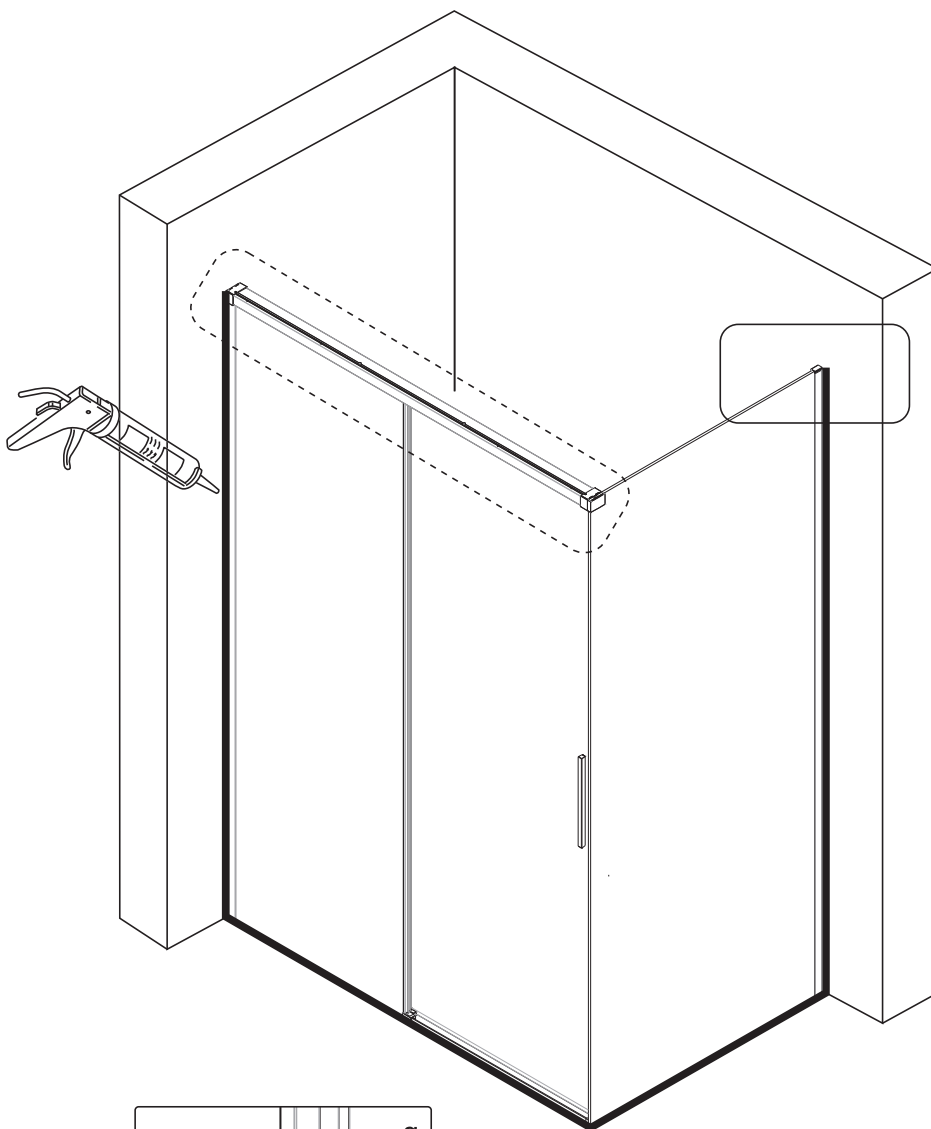

Примечание: закаленное стекло не может быть повторно переработано.

■ Монтаж

Перед началом установки внимательно прочитайте эти инструкции.

Убедитесь, что поддон для душа установлен на ровном полу. Особое внимание следует уделять сверлению стен, чтобы избежать повреждения скрытых труб или электрических кабелей. **Примечание:** для установки душевого ограждения потребуются работа двух человек. Перед установкой удалите защитную пленку с алюминиевых профилей.

■ Установка душевого поддона

Поддон для душа должен располагаться напротив стены.

Водонепроницаемая стена или плитка должны быть установлены так, чтобы они находились сверху поддона.

■ Инструкции по уходу

Это изделие тяжёлое и требуются два человека для установки.