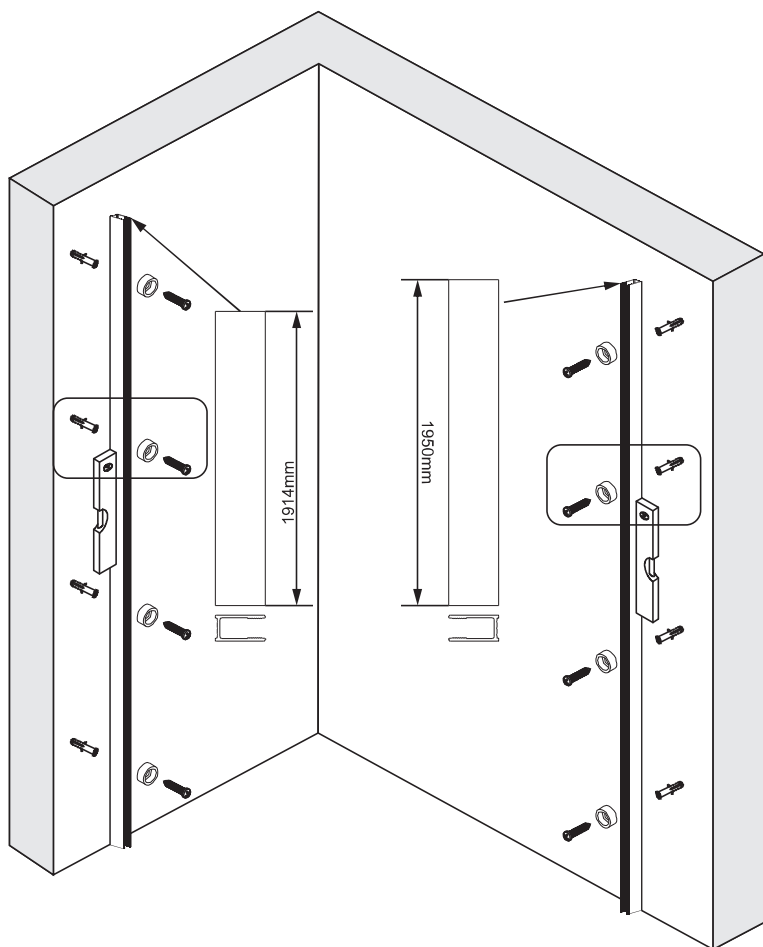

Примечание: закаленное стекло не может быть повторно переработано.

■ Монтаж

Перед началом установки внимательно прочитайте эти инструкции.

Убедитесь, что поддон для душа установлен на ровном полу. Особое внимание следует уделять сверлению стен, чтобы избежать повреждения скрытых труб или электрических кабелей. **Примечание:** для установки душевого ограждения потребуются работа двух человек. Перед установкой удалите защитную пленку с алюминиевых профилей.

■ Установка душевого поддона

Поддон для душа должен располагаться напротив стены.

Водонепроницаемая стена или плитка должны быть установлены так, чтобы они находились сверху поддона.

■ Инструкции по уходу

 Это изделие тяжёлое и требуются два человека для установки. 

- 40 x 1
- 41 x 1
- 42 x 1
- 43 x 1
- 44 x 1
- 03 x 4
- 04 x 4
- 06 x 4
ST4X35

Это изделие тяжёлое и требуются два человека для установки.

Это изделие тяжёлое и требуются два человека для установки.