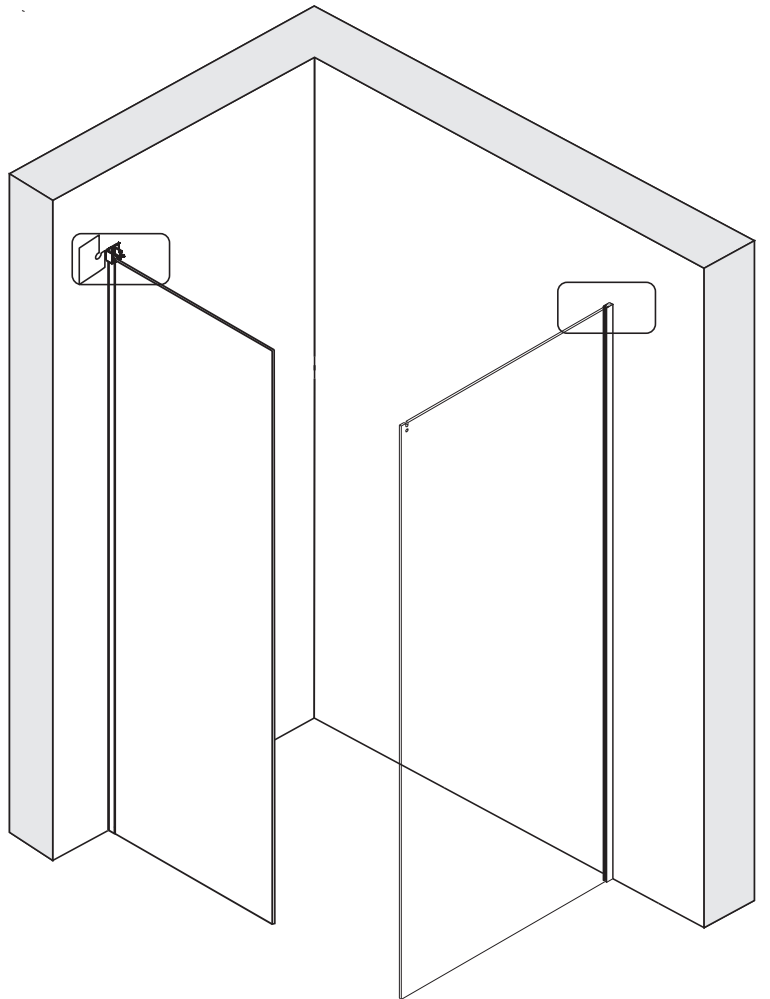

Примечание: закаленное стекло не может быть повторно переработано.

■ Монтаж

Перед началом установки внимательно прочитайте эти инструкции.

Убедитесь, что поддон для душа установлен на ровном полу. Особое внимание следует уделять сверлению стен, чтобы избежать повреждения скрытых труб или электрических кабелей. **Примечание:** для установки душевого ограждения потребуются работа двух человек. Перед установкой удалите защитную пленку с алюминиевых профилей.

■ Установка душевого поддона

Поддон для душа должен располагаться напротив стены.

Водонепроницаемая стена или плитка должны быть установлены так, чтобы они находились сверху поддона.

■ Инструкции по уходу

 Это изделие тяжёлое и требуются два человека для установки. 

- 40 x 1
- 41 x 1
- 42 x 1
- 43 x 1
- 44 x 1
- 03 x 4
- 04 x 4
- 06 x 4
ST4X35

Это изделие тяжёлое и требуются два человека для установки.

Это изделие тяжёлое и требуются два человека для установки.