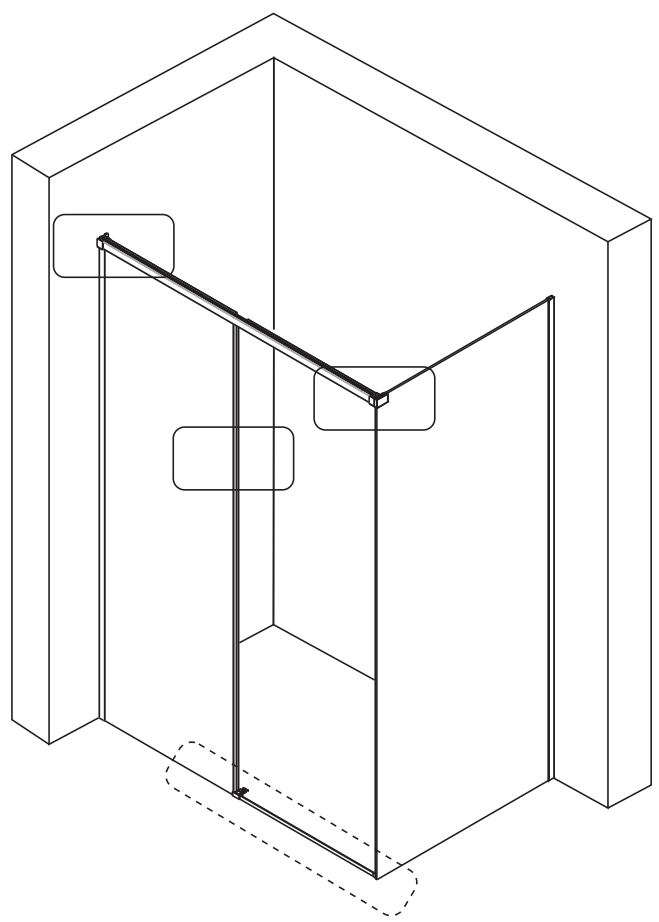

Это изделие тяжёлое и требуются два человека для установки.