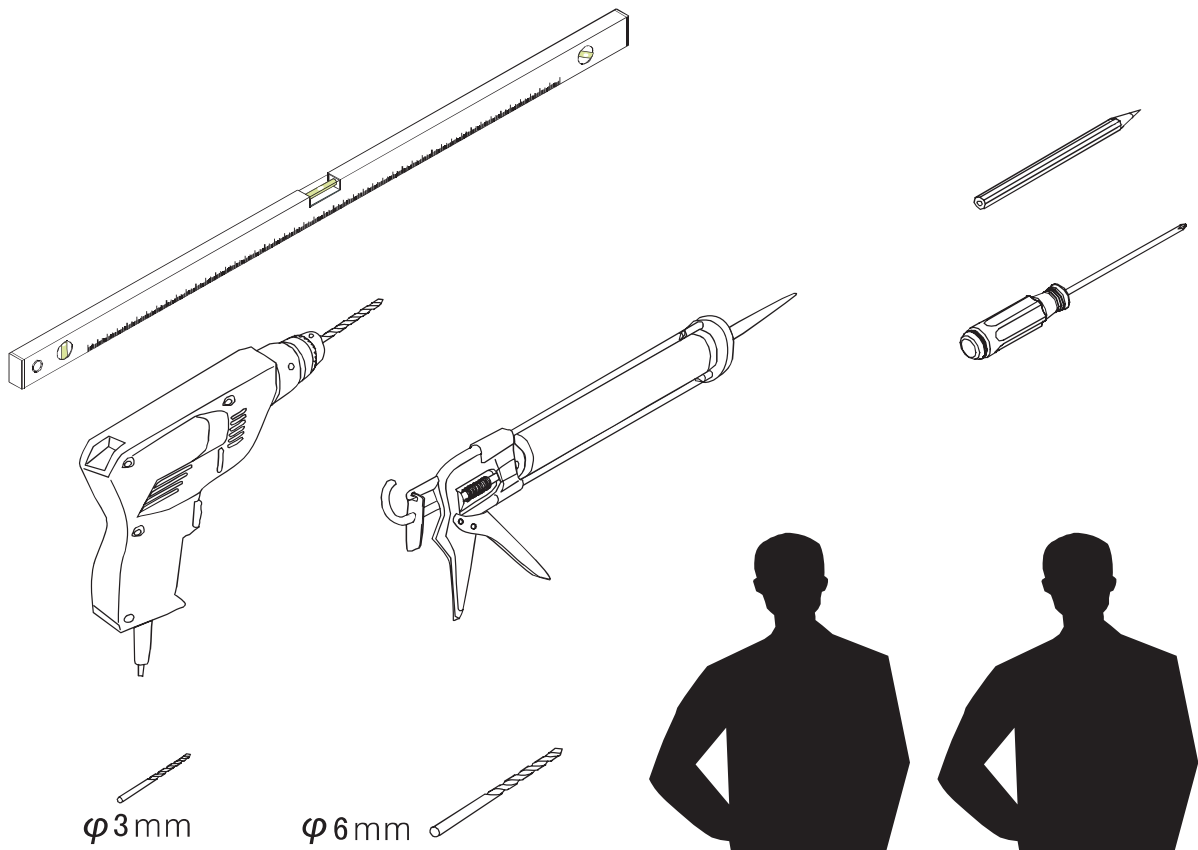

Примечание: закаленное стекло не может быть повторно переработано.

■ Монтаж

Перед началом установки внимательно прочитайте эти инструкции.

Убедитесь, что поддон для душа установлен на ровном полу. Особое внимание следует уделять сверлению стен, чтобы избежать повреждения скрытых труб или электрических кабелей. **Примечание:** для установки душевого ограждения потребуются работа двух человек. Перед установкой удалите защитную пленку с алюминиевых профилей.

■ Установка душевого поддона

Поддон для душа должен располагаться напротив стены.

Водонепроницаемая стена или плитка должны быть установлены так, чтобы они находились сверху поддона.

■ Инструкции по уходу

После использования душевое ограждение должно быть очищено с мылом и водой. Это особенно важно в районах с жёсткой водой, где возможны отложения солей на стенках душевого ограждения. Не должны использоваться очистители с добавлением хлора, кислоты, абразивные пасты, ацетон, спирт. Стеклочистители можно использовать, но при этом следует соблюдать осторожность. Если есть сомнения, обратитесь к поставщику данного чистящего средства.

Сохраните данную инструкцию для ухода и дополнительного обслуживания специализированными сервисами.

1

Это изделие тяжёлое и требуются два человека для установки.