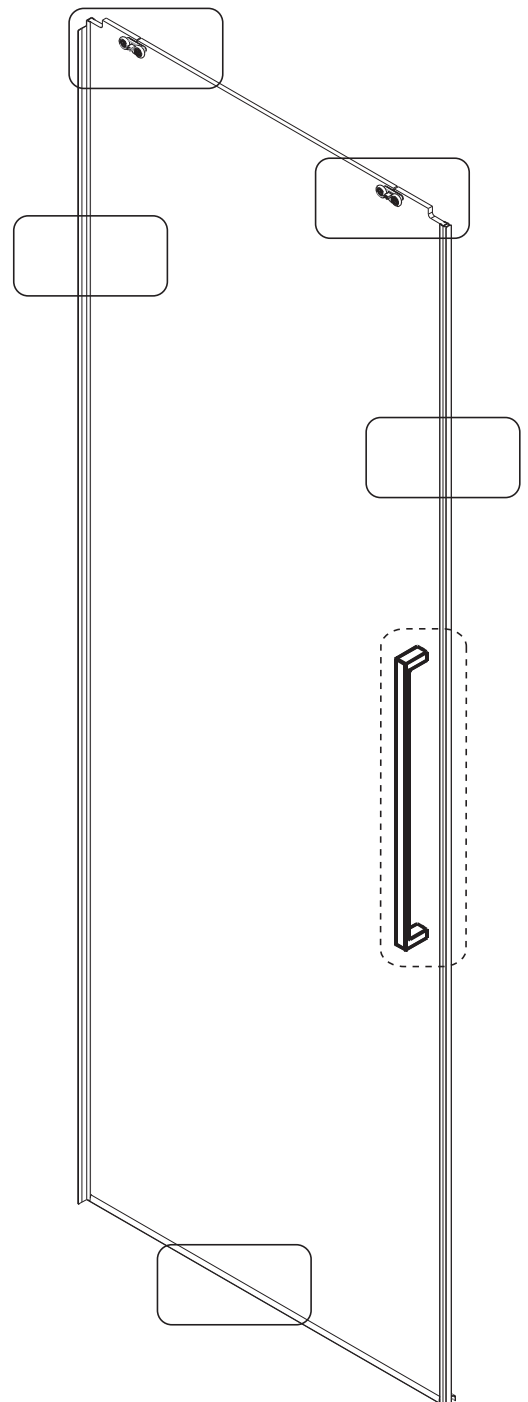

Это изделие тяжёлое и требуются два человека для установки.