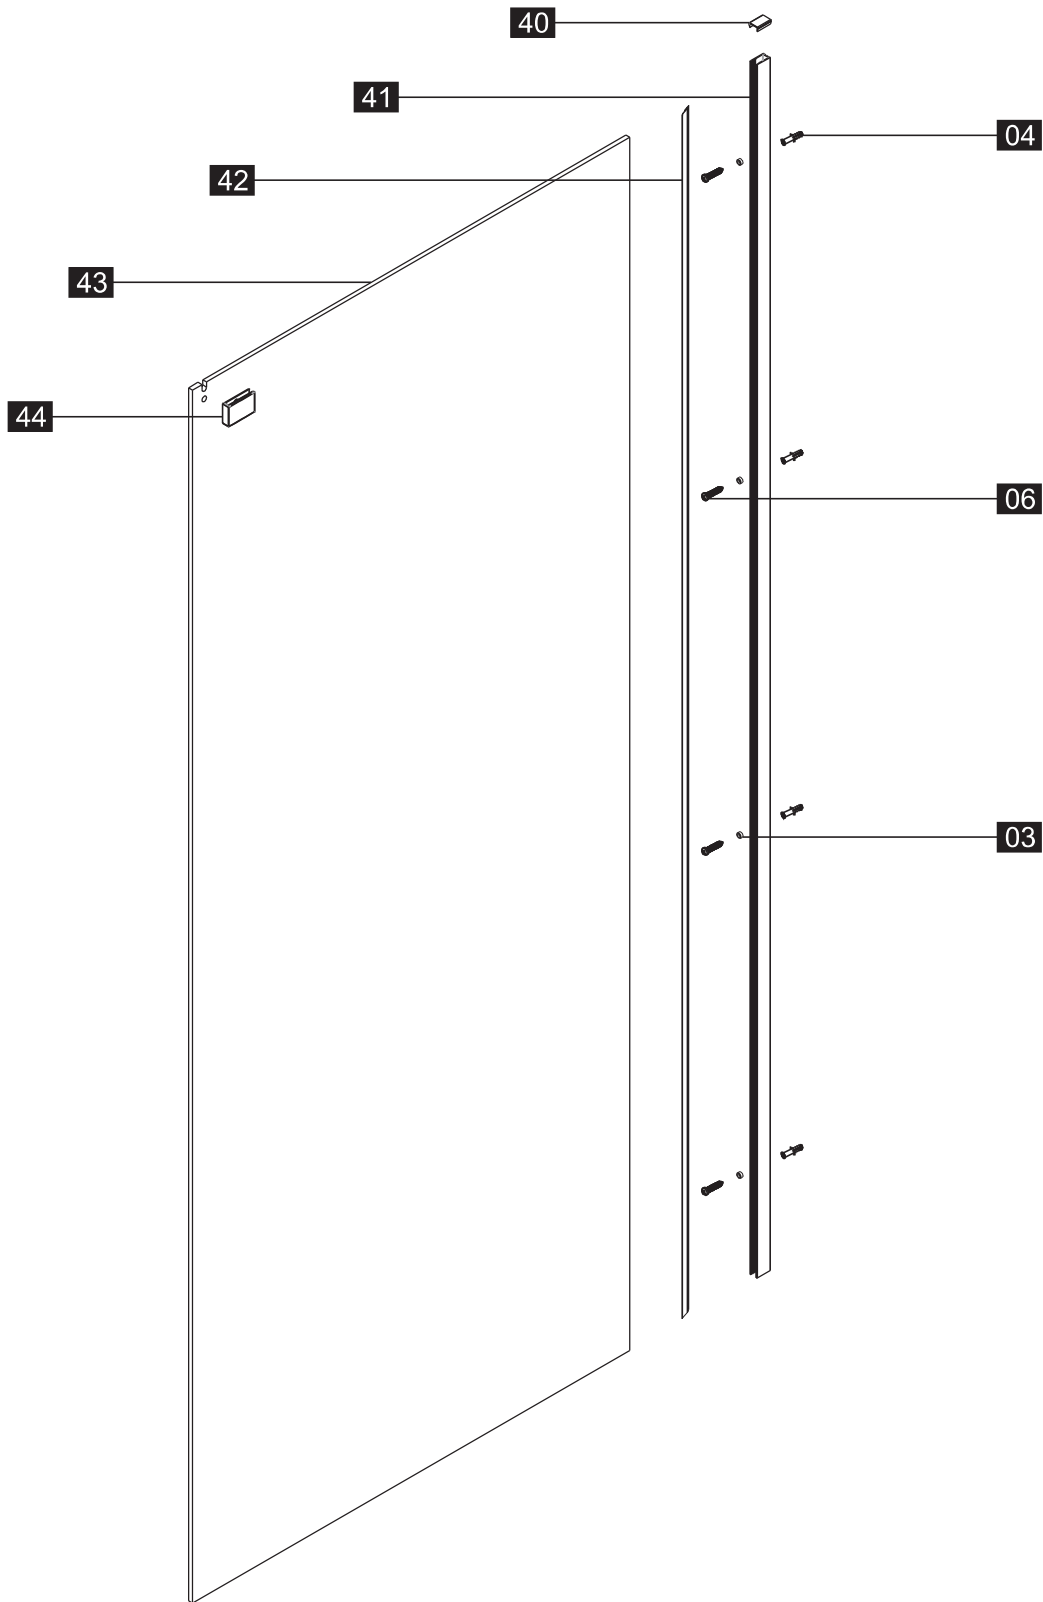

- 40 x 1
- 41 x 1
- 42 x 1
- 43 x 1
- 44 x 1
- 03 x 4
- 04 x 4
- 06 x 4
  ST4X35

Это изделие тяжёлое и требуются два человека для установки.