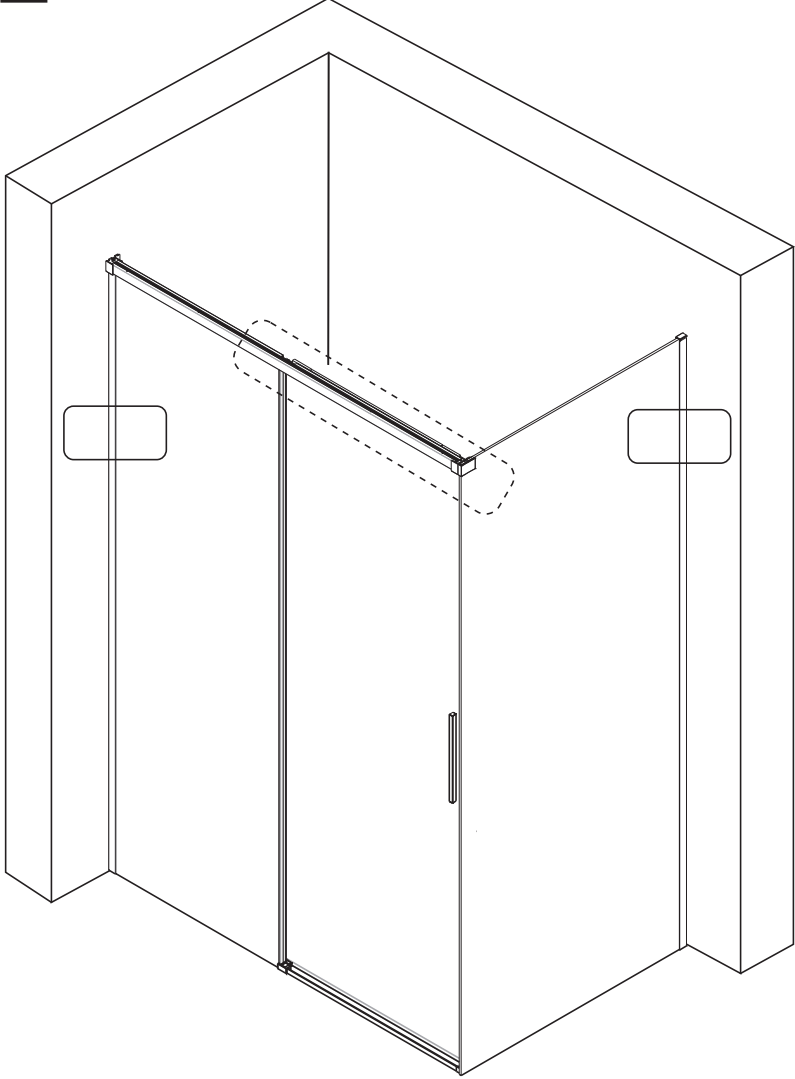

Это изделие тяжёлое и требуются два человека для установки.