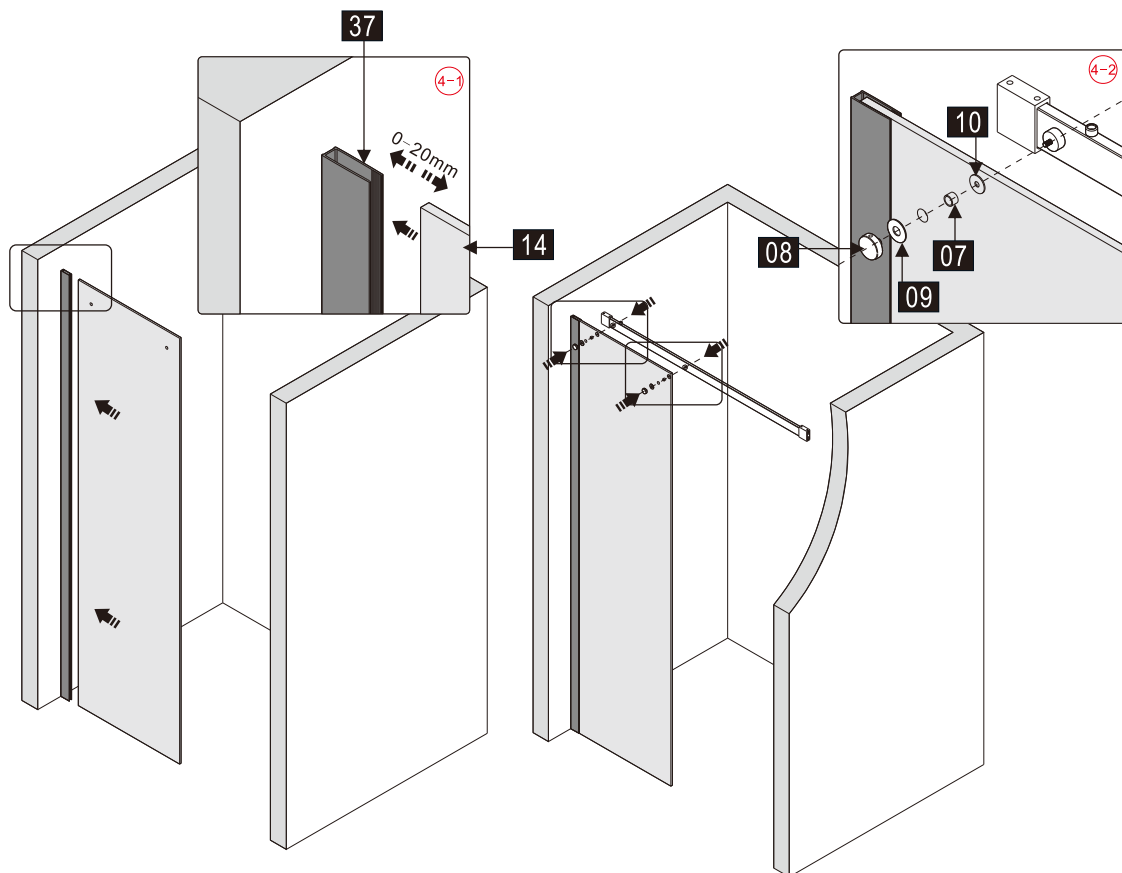

Это изделие тяжёлое и требуются два человека для установки.