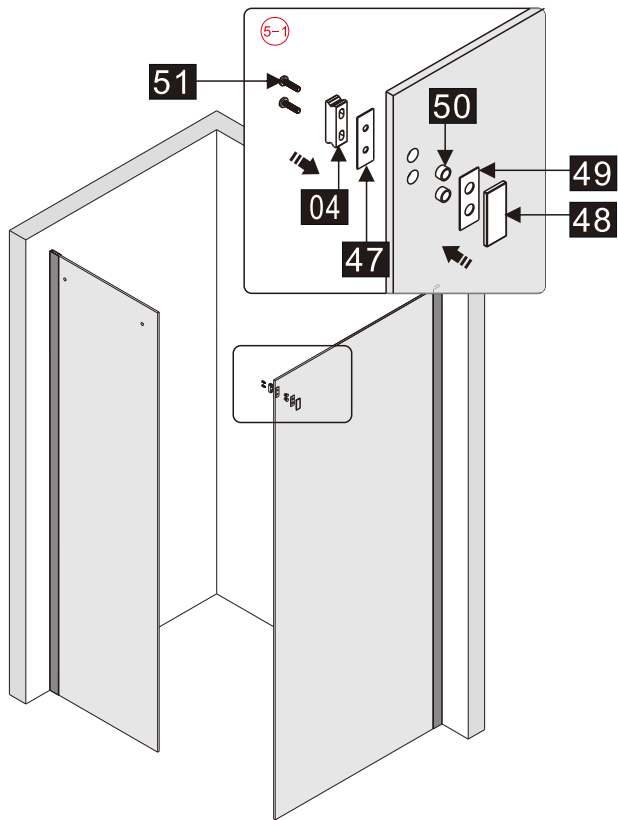

Это изделие тяжёлое и требуются два человека для установки.