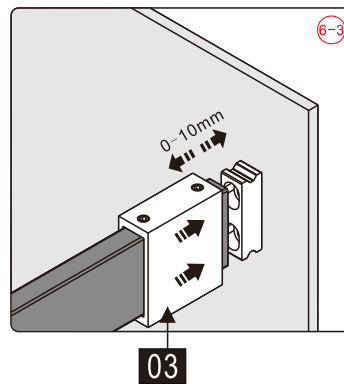

Это изделие тяжёлое и требуются два человека для установки.