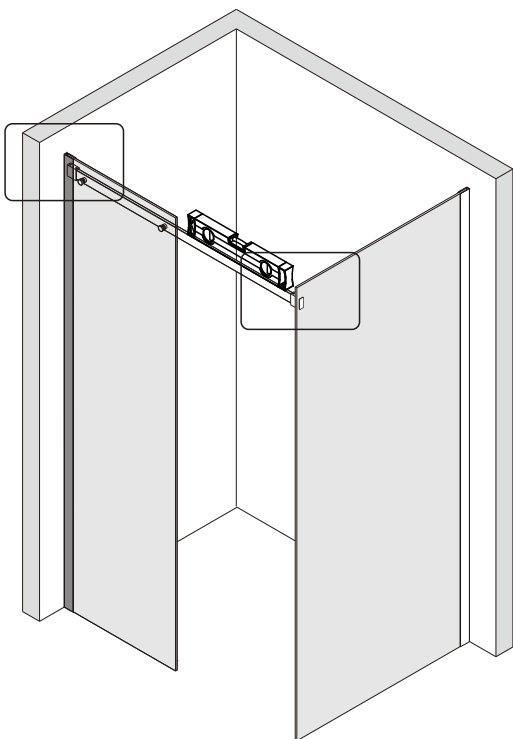

Это изделие тяжёлое и требуются два человека для установки.