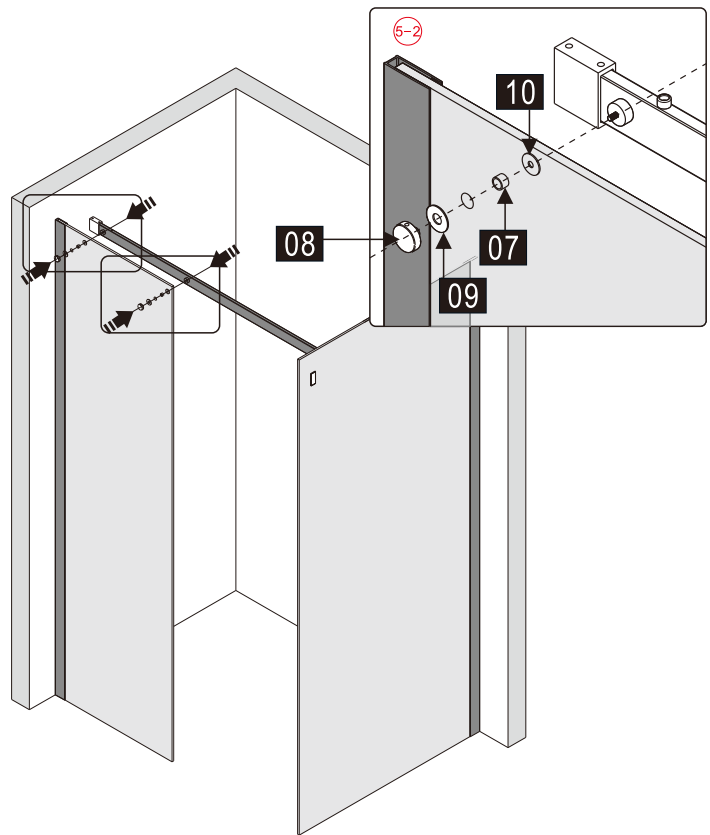

Это изделие тяжёлое и требуются два человека для установки.