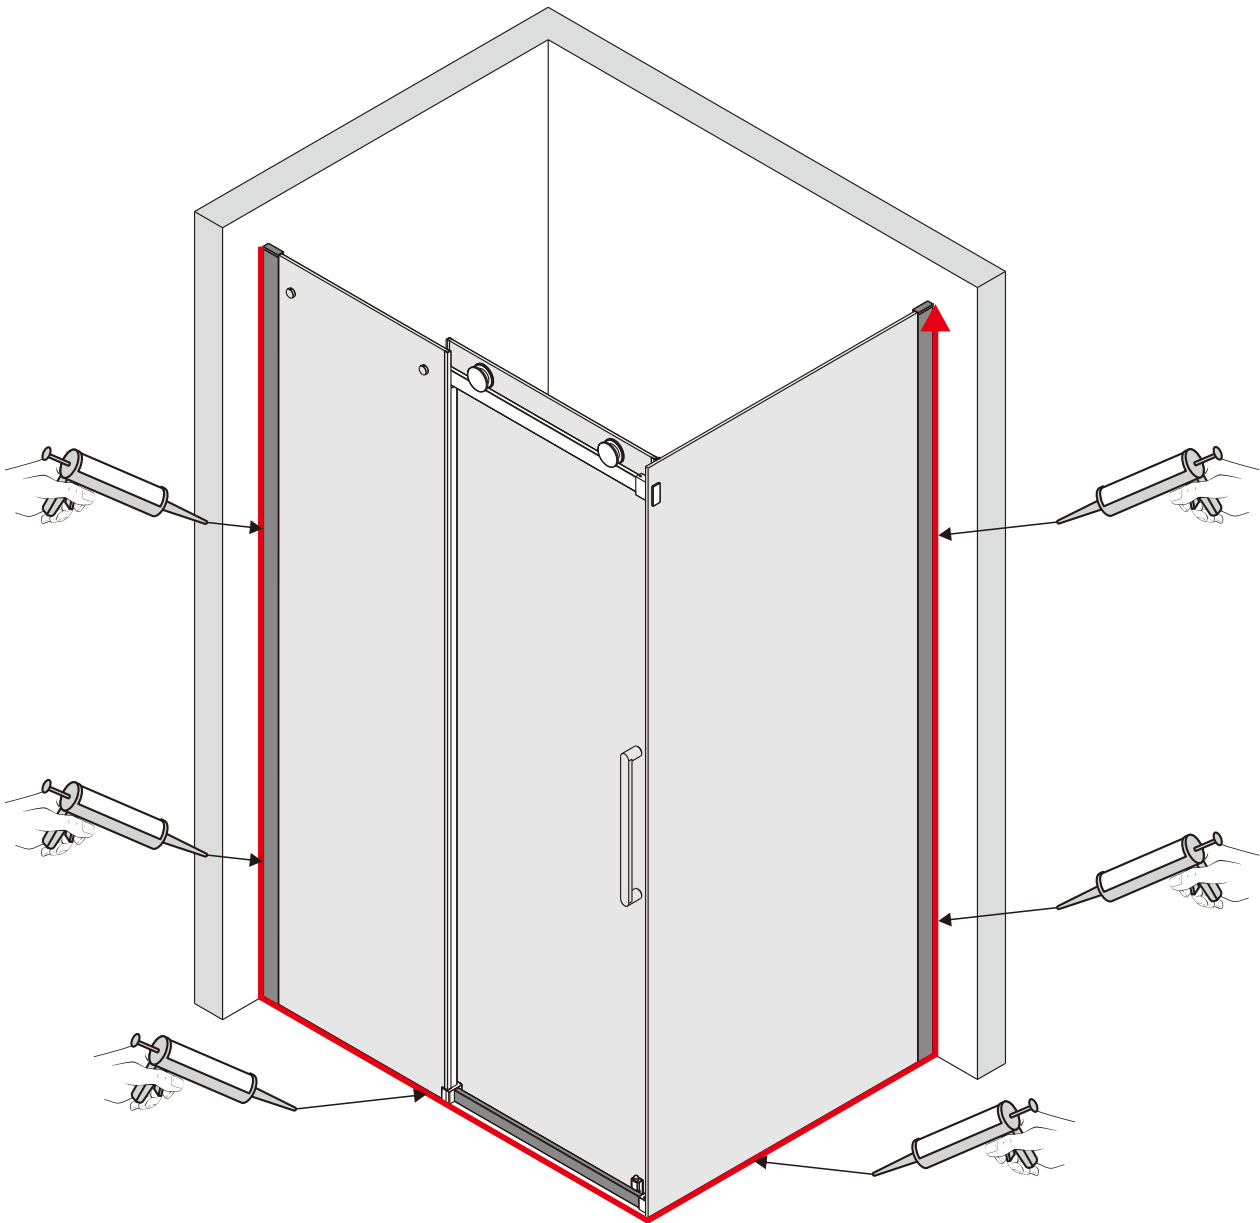

Это изделие тяжёлое и требуются два человека для установки.