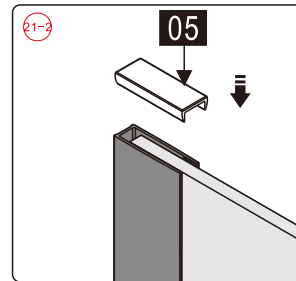

Это изделие тяжёлое и требуются два человека для установки.