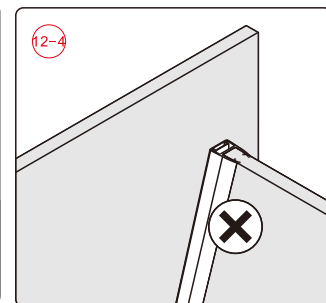

Это изделие тяжёлое и требуются два человека для установки.