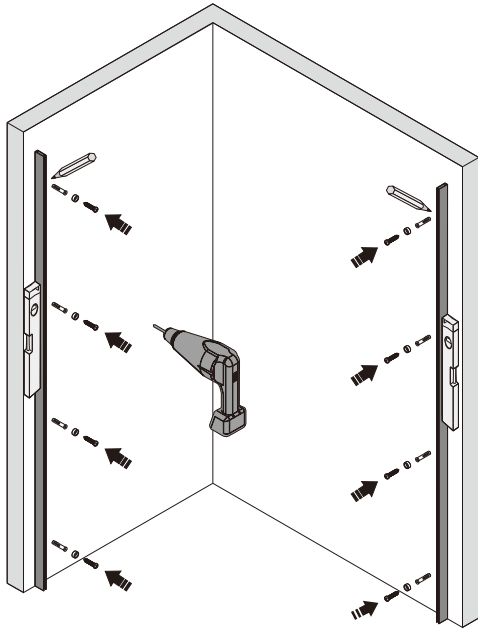

## ■ Монтаж

Перед началом установки внимательно прочитайте эти инструкции.

Убедитесь, что поддон для душа установлен на ровном полу. Особое внимание следует уделять сверлению стен, чтобы избежать повреждения скрытых труб или электрических кабелей.

## Душевое ограждение

Инструкция по установке

(для STYLUS-O-M-FIX)

15

- 45 x 1
- 46 x 1
- 47 x 1
- 48 x 1
- 49 x 1
- 50 x 2
- 51 x 2  
M5X14
- 52 x 1
- 53 x 1
- 54 x 1
- 55 x 4
- 56 x 4  
ST4X35

Это изделие тяжёлое и требуются два человека для установки.

Это изделие тяжёлое и требуются два человека для установки.

Это изделие тяжёлое и требуются два человека для установки.

Это изделие тяжёлое и требуются два человека для установки.

Это изделие тяжёлое и требуются два человека для установки.