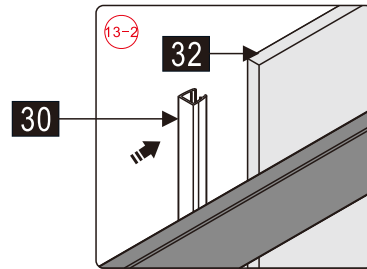

Это изделие тяжёлое и требуются два человека для установки.