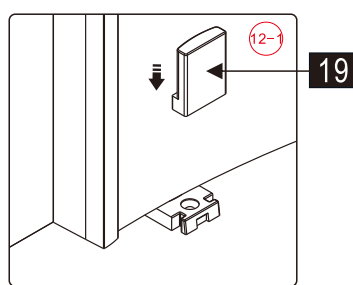

Это изделие тяжёлое и требуются два человека для установки.