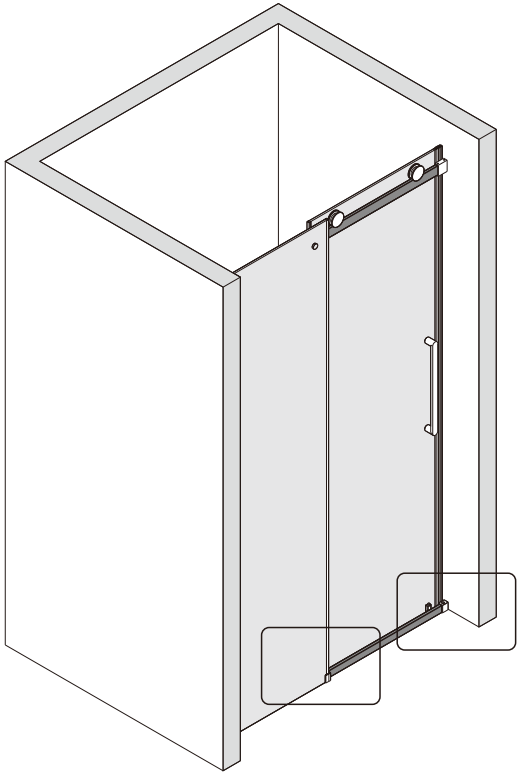

41

Это изделие тяжёлое и требуются два человека для установки.