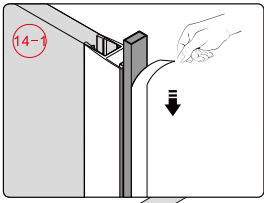

Это изделие тяжёлое и требуются два человека для установки.