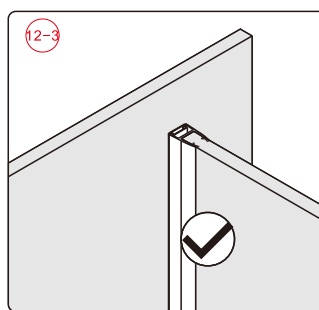

Это изделие тяжёлое и требуются два человека для установки.