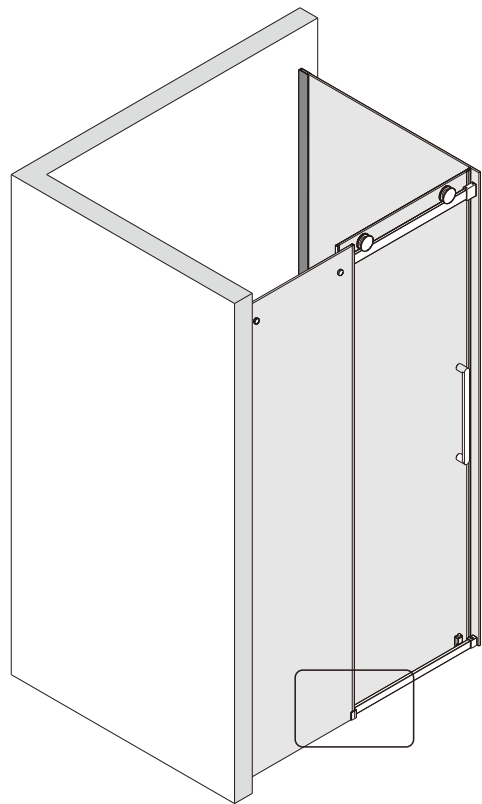

44

20

15

Это изделие тяжёлое и требуются два человека для установки.