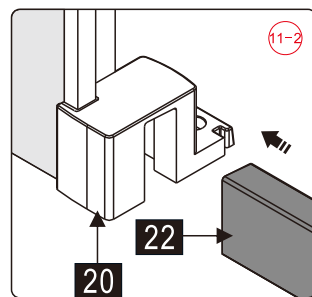

Это изделие тяжёлое и требуются два человека для установки.