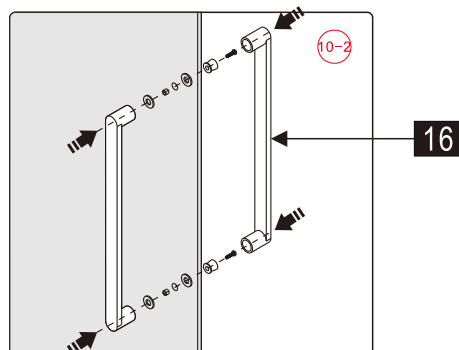

Это изделие тяжёлое и требуются два человека для установки.