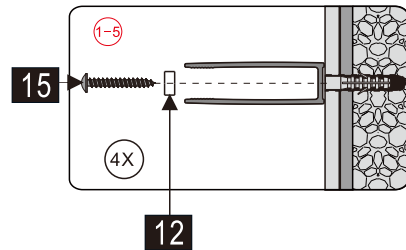

## Душевое ограждение

Инструкция по установке

(для STYLUS-O-M-FIX)

15

- 45 x 1
- 46 x 1
- 47 x 1
- 48 x 1
- 49 x 1
- 50 x 2
- 51 x 2  
M5X14
- 52 x 1
- 53 x 1
- 54 x 1
- 55 x 4
- 56 x 4  
ST4X35

Это изделие тяжёлое и требуются два человека для установки.