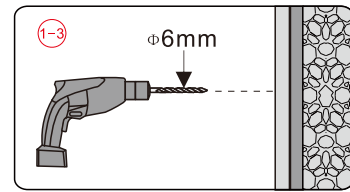

## Душевое ограждение

Инструкция по установке

(для STYLUS-O-M-FIX)

15

- 45 x 1
- 46 x 1
- 47 x 1
- 48 x 1
- 49 x 1
- 50 x 2
- 51 x 2  
M5X14
- 52 x 1
- 53 x 1
- 54 x 1
- 55 x 4
- 56 x 4  
ST4X35

Это изделие тяжёлое и требуются два человека для установки.