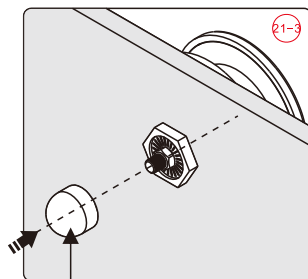

Это изделие тяжёлое и требуются два человека для установки.