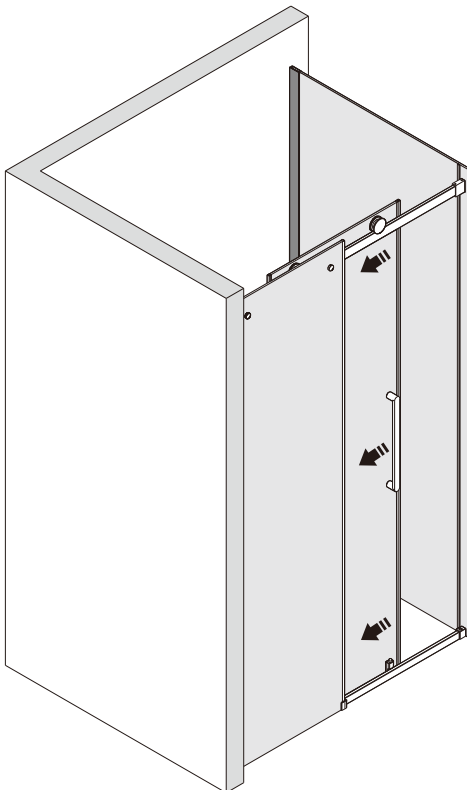

Это изделие тяжёлое и требуются два человека для установки.