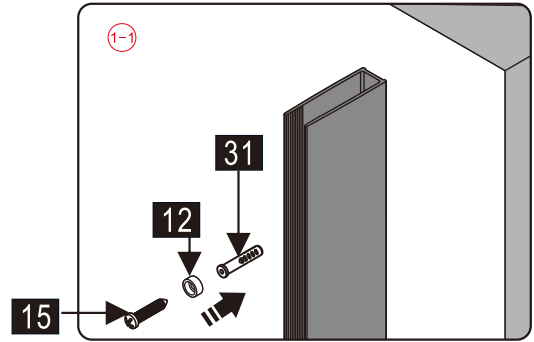

## Душевое ограждение

Инструкция по установке

(для STYLUS-O-M-FIX)

15

- 45 x 1
- 46 x 1
- 47 x 1
- 48 x 1
- 49 x 1
- 50 x 2
- 51 x 2  
M5X14
- 52 x 1
- 53 x 1
- 54 x 1
- 55 x 4
- 56 x 4  
ST4X35

Это изделие тяжёлое и требуются два человека для установки.