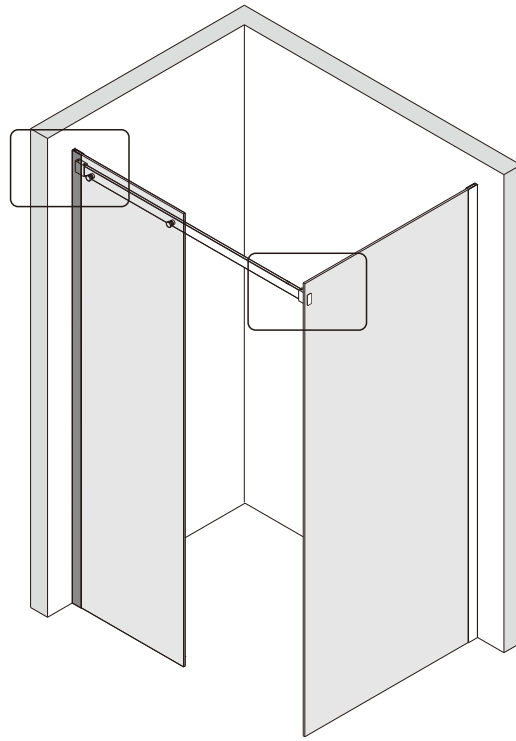

Это изделие тяжёлое и требуются два человека для установки.