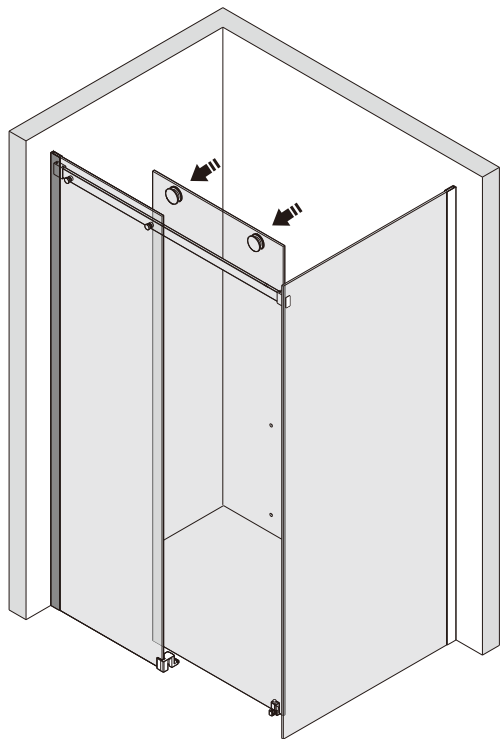

Это изделие тяжёлое и требуются два человека для установки.