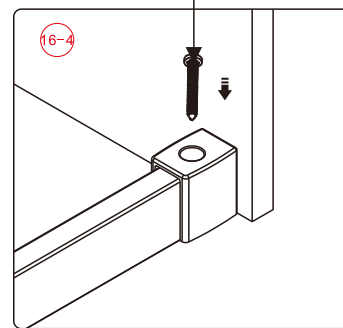

Это изделие тяжёлое и требуются два человека для установки.