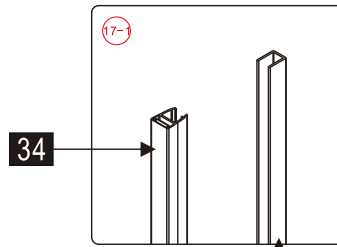

Это изделие тяжёлое и требуются два человека для установки.