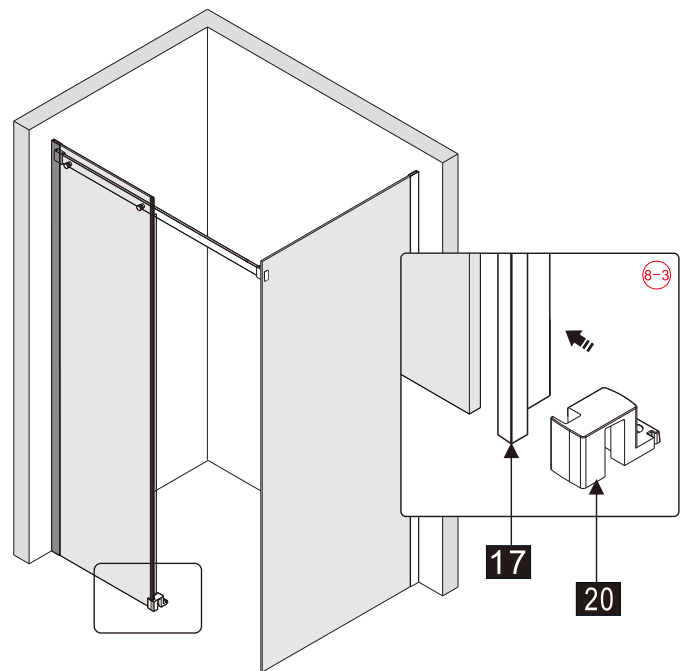

Это изделие тяжёлое и требуются два человека для установки.