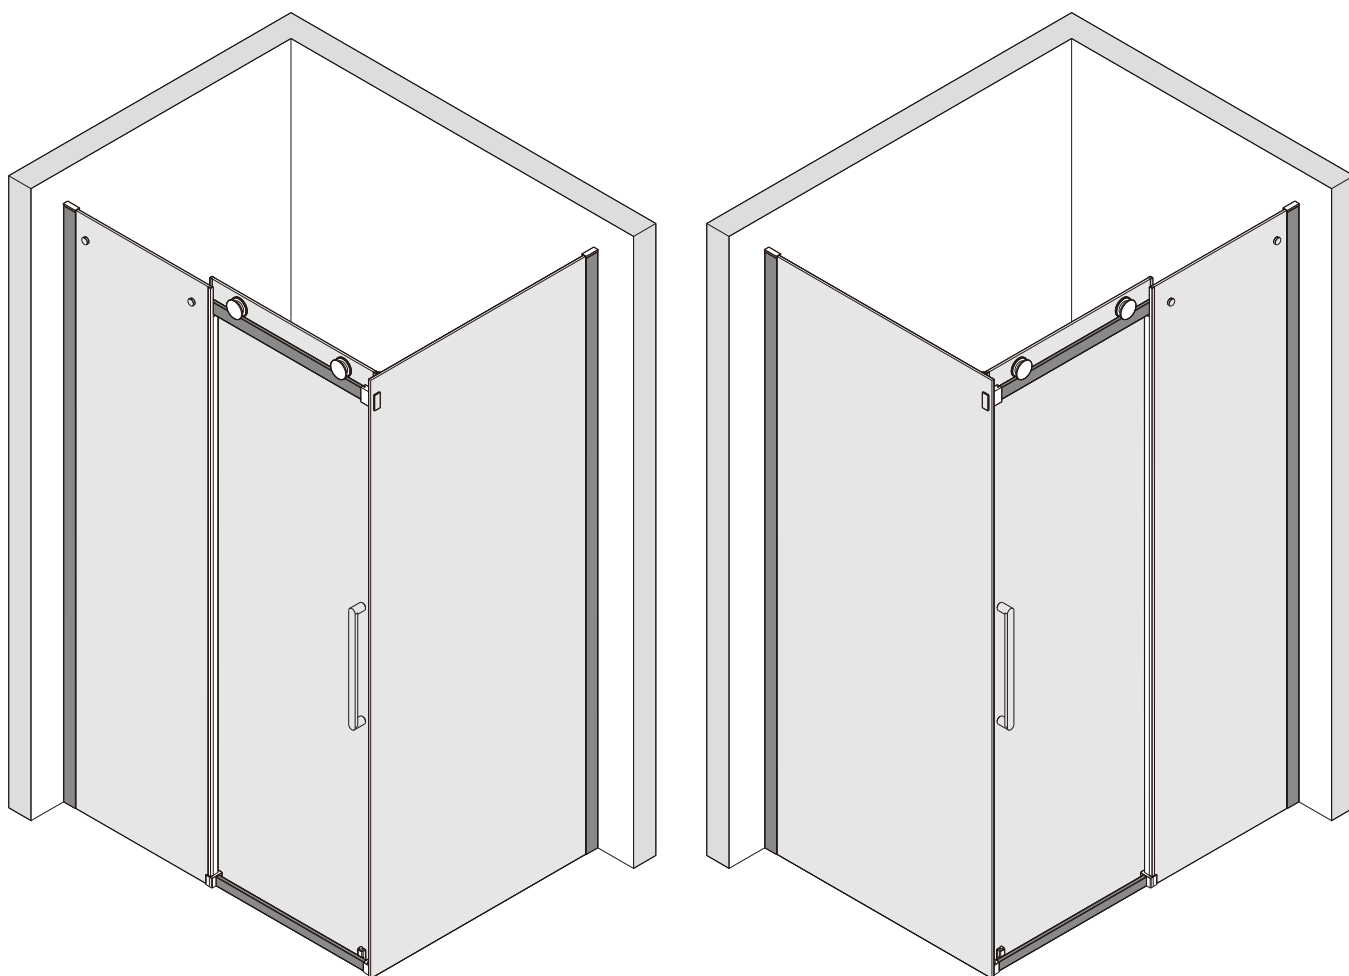

CEZARES®

Душевое ограждение

Инструкция по установке

(для STYLUS-O-M-FIX)

15