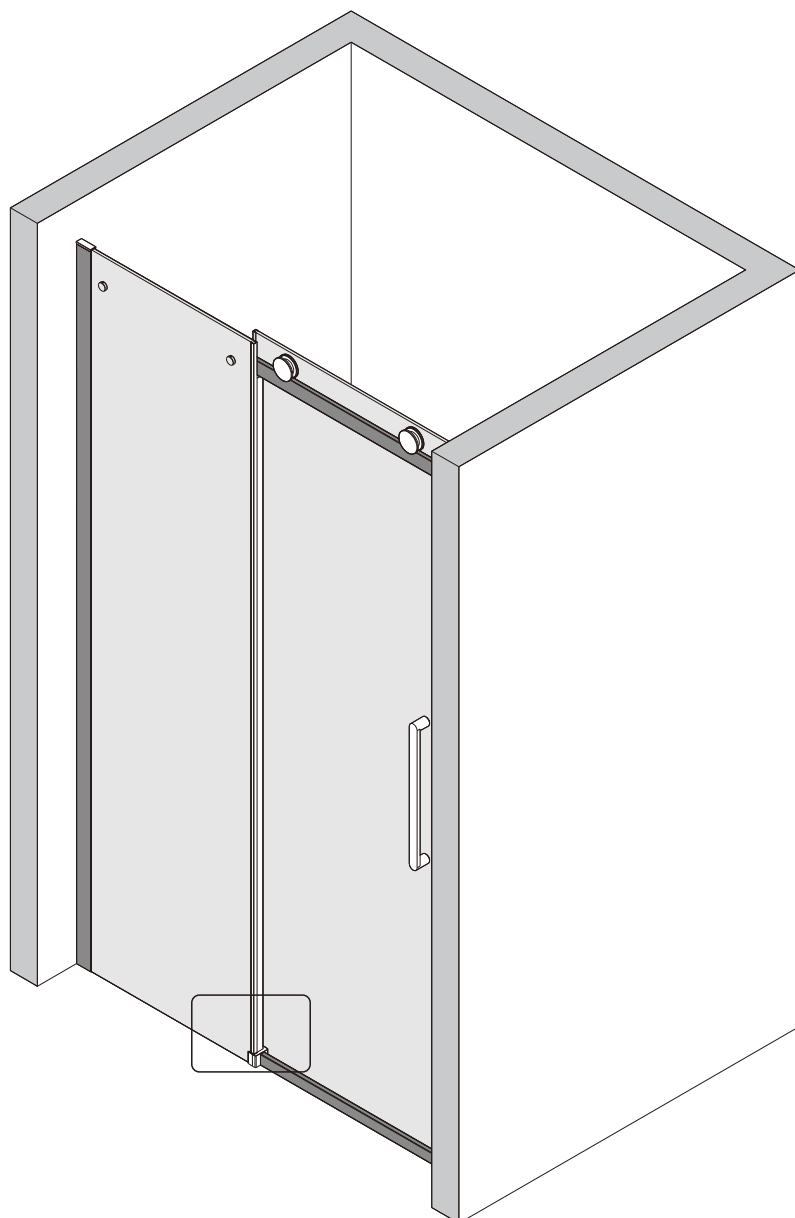

Это изделие тяжёлое и требуются два человека для установки.