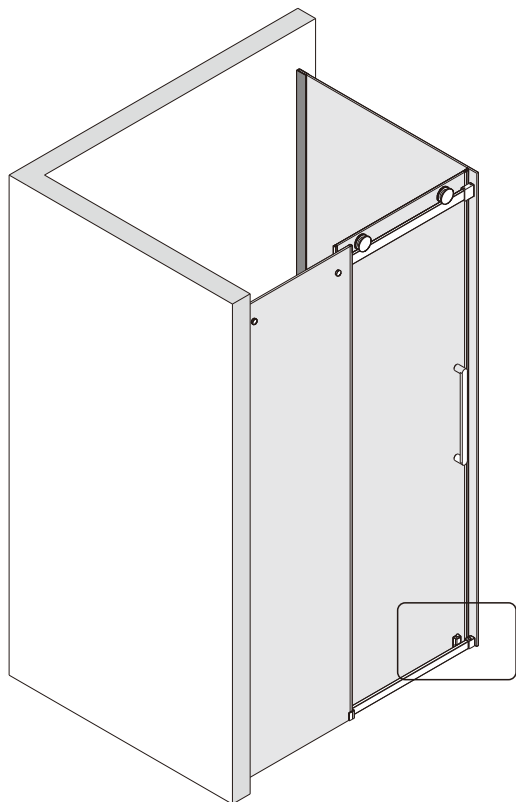

44

20

15

Это изделие тяжёлое и требуются два человека для установки.