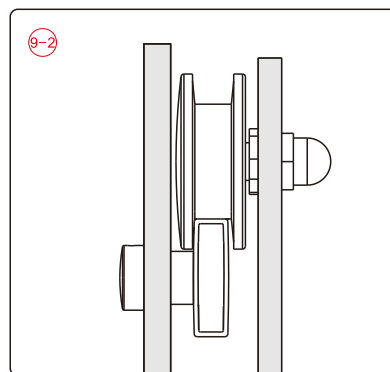

Это изделие тяжёлое и требуются два человека для установки.