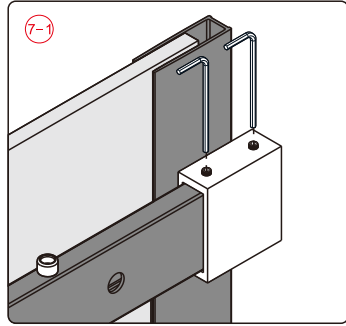

Это изделие тяжёлое и требуются два человека для установки.