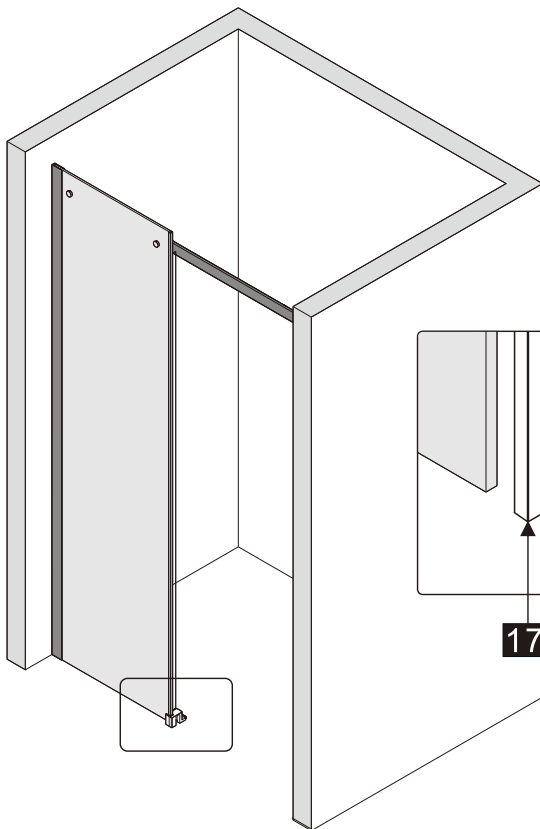

Это изделие тяжёлое и требуются два человека для установки.