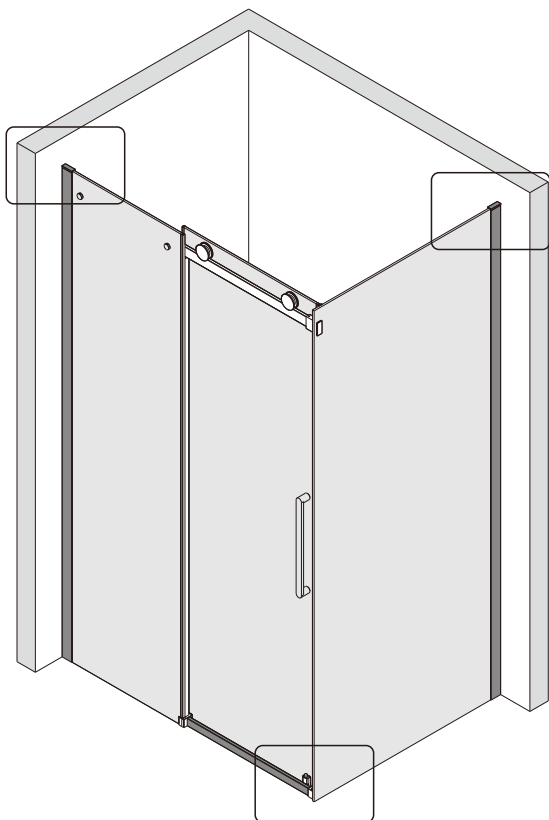

41

27

29

01

19

Это изделие тяжёлое и требуются два человека для установки.