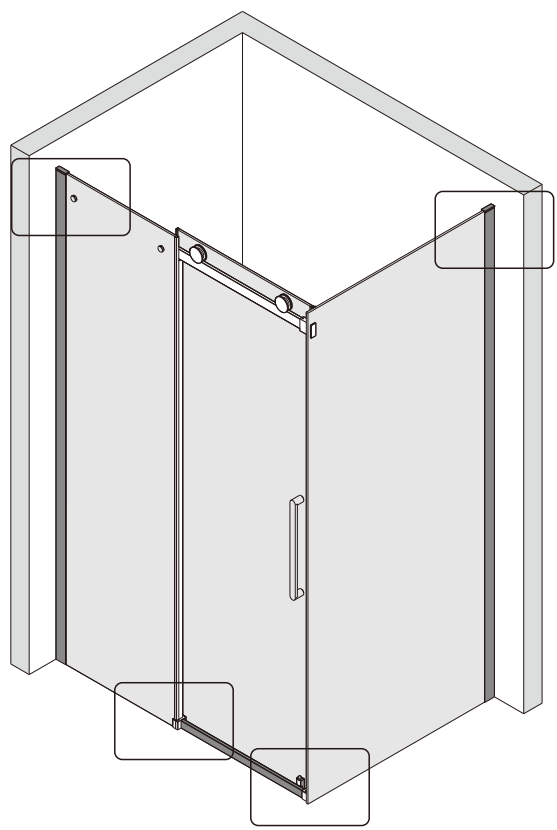

Это изделие тяжёлое и требуются два человека для установки.