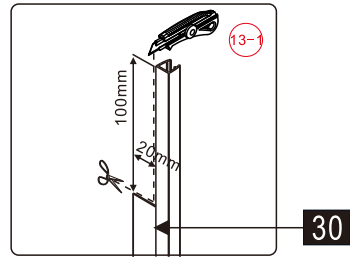

Это изделие тяжёлое и требуются два человека для установки.