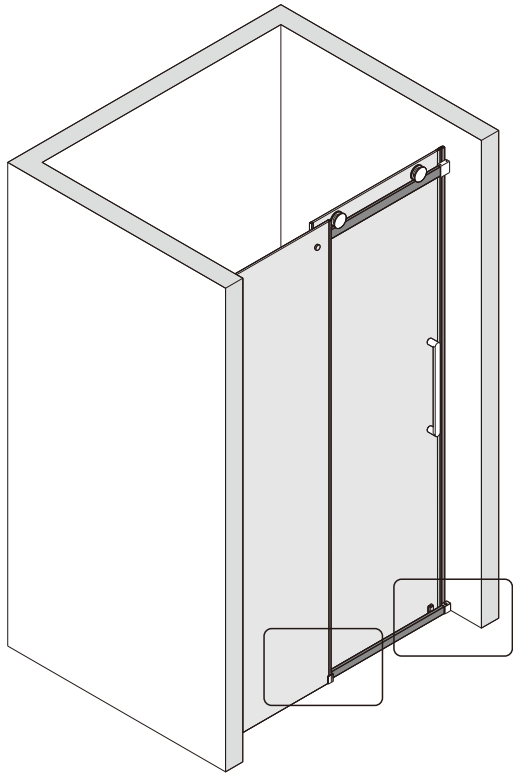

Это изделие тяжёлое и требуются два человека для установки.