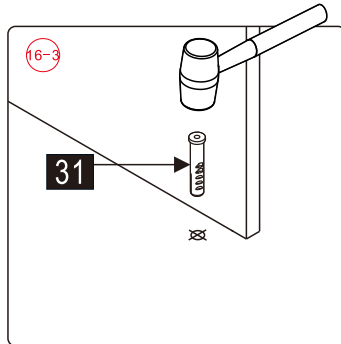

Это изделие тяжёлое и требуются два человека для установки.