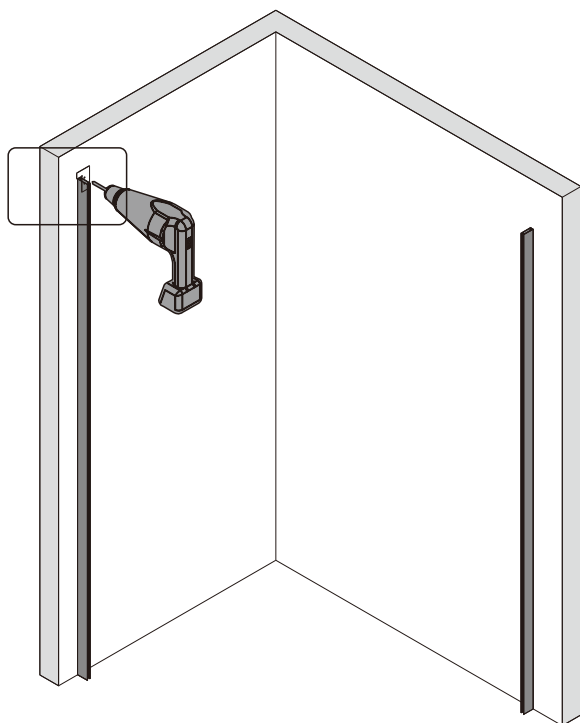

Это изделие тяжёлое и требуются два человека для установки.