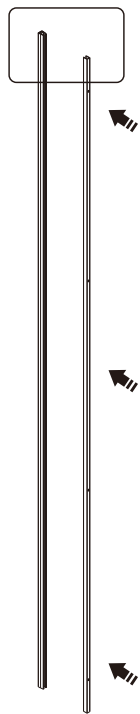

## ■ Монтаж

Перед началом установки внимательно прочитайте эти инструкции.

Убедитесь, что поддон для душа установлен на ровном полу. Особое внимание следует уделять сверлению стен, чтобы избежать повреждения скрытых труб или электрических кабелей.

## ■ Установка душевого поддона

Поддон для душа должен располагаться напротив стены.

Водонепроницаемая стена или плитка должны быть установлены так, чтобы они находились сверху поддона.

### Необходимые инструменты

Это изделие тяжёлое и требуются два человека для установки.

①x 3	②x 1	③x 2	④x 2	⑤x 1	⑥x 2	⑦x 2	⑧x 2	⑨x 2	⑩x 2	⑪x 1	⑫x 4	⑬x 1
⑭x 1	⑮x 13 ST4X40	⑯x 1	⑰x 1	⑱x 1	⑲x 1	⑳x 1	㉑x 1	㉒x 1	㉓x 1	㉔x 1	㉕x 1	㉖x 2
㉗x 2	㉘x 2	㉙x 2	㉚x 1	㉛x 14	㉜x 1	㉝x 1	㉞x 1	㉟x 1	㊱x 2 M5X20	㊲x 1	㊳x 1 M5X20	㊴x 1
㊵x 2	㊶x 1 2.5mm	㊷x 1	㊸x 1 3mm	㊹x 1 ST4X30								

31

04

04

15

Это изделие тяжёлое и требуются два человека для установки.

Это изделие тяжёлое и требуются два человека для установки.

Это изделие тяжёлое и требуются два человека для установки.

Это изделие тяжёлое и требуются два человека для установки.