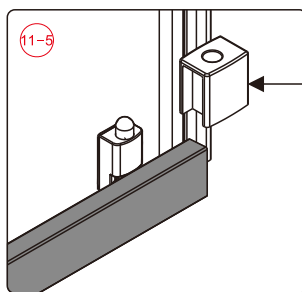

Это изделие тяжёлое и требуются два человека для установки.