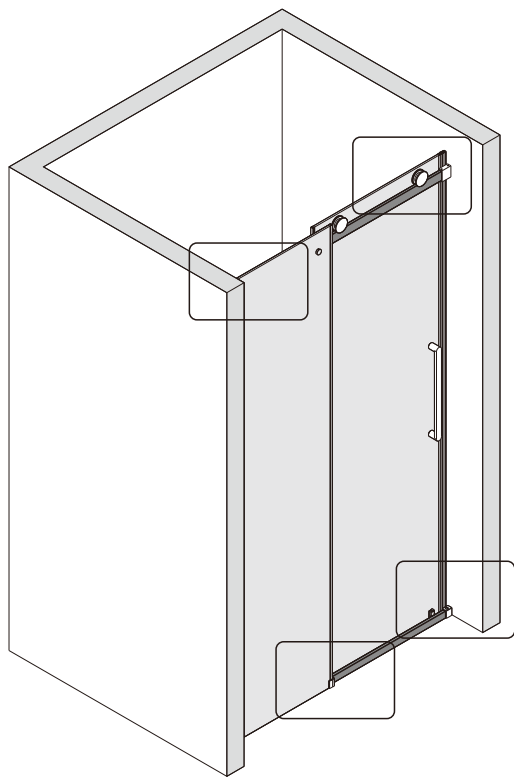

Это изделие тяжёлое и требуются два человека для установки.