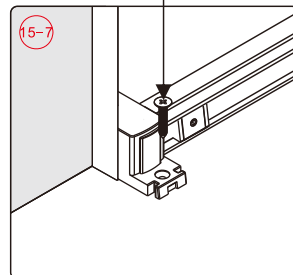

44

20

15

Это изделие тяжёлое и требуются два человека для установки.