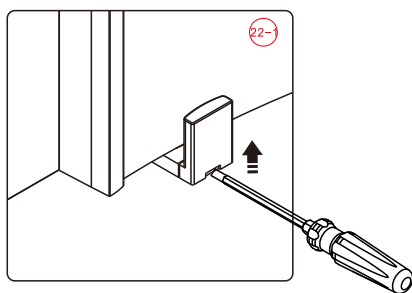

Это изделие тяжёлое и требуются два человека для установки.