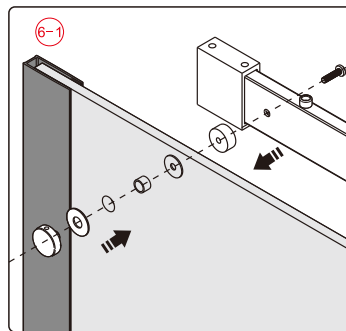

## Душевое ограждение

Инструкция по установке

(для STYLUS-O-M-FIX)

15

- 45 x 1
- 46 x 1
- 47 x 1
- 48 x 1
- 49 x 1
- 50 x 2
- 51 x 2  
M5X14
- 52 x 1
- 53 x 1
- 54 x 1
- 55 x 4
- 56 x 4  
ST4X35

Это изделие тяжёлое и требуются два человека для установки.

Это изделие тяжёлое и требуются два человека для установки.

Это изделие тяжёлое и требуются два человека для установки.

Это изделие тяжёлое и требуются два человека для установки.

Это изделие тяжёлое и требуются два человека для установки.