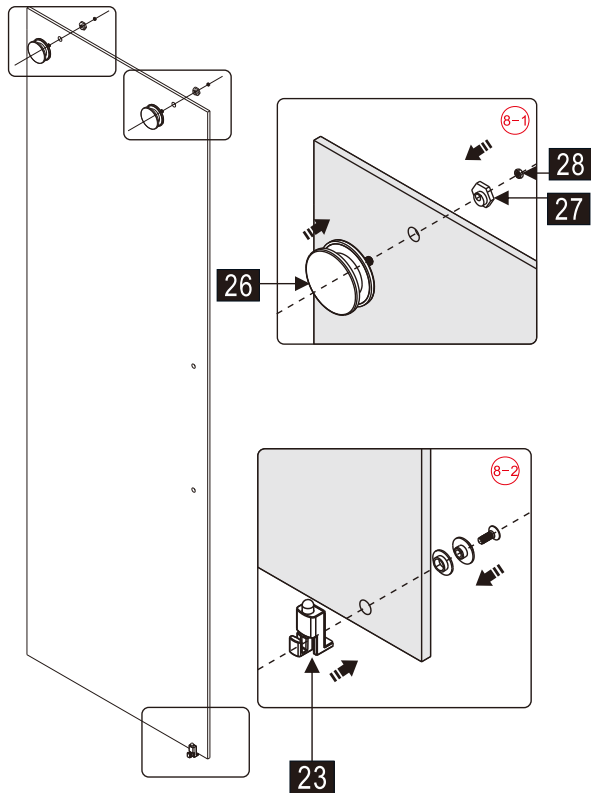

Это изделие тяжёлое и требуются два человека для установки.