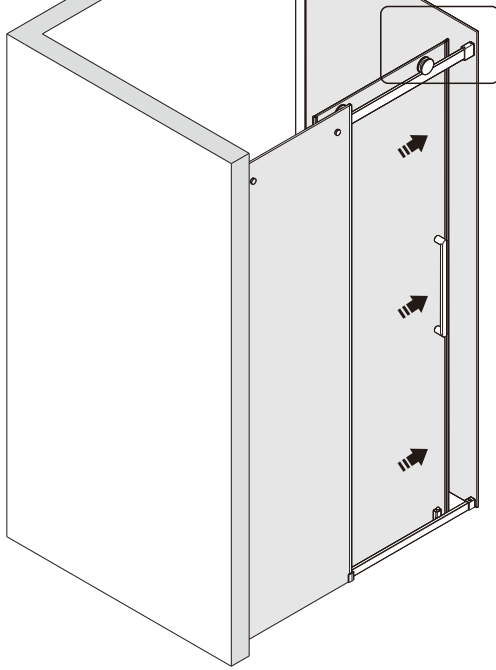

Это изделие тяжёлое и требуются два человека для установки.