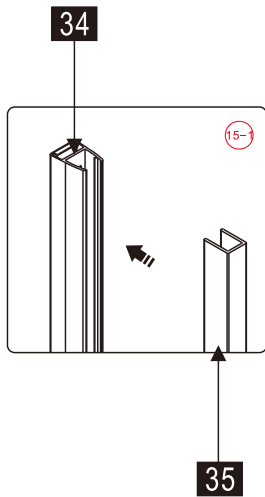

Это изделие тяжёлое и требуются два человека для установки.