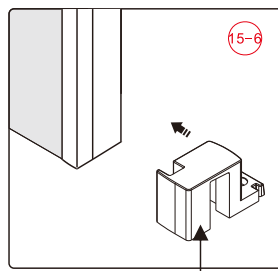

44

20

15

Это изделие тяжёлое и требуются два человека для установки.