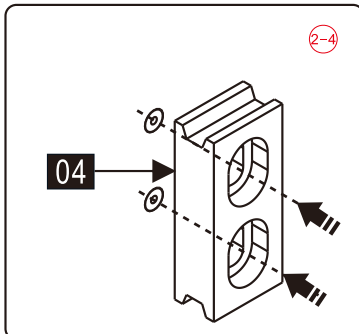

Это изделие тяжёлое и требуются два человека для установки.