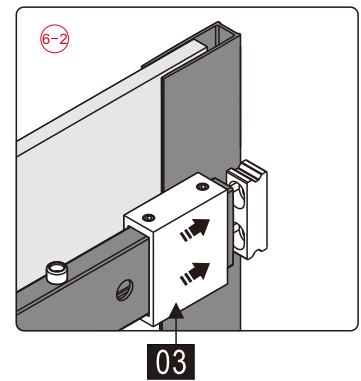

Это изделие тяжёлое и требуются два человека для установки.