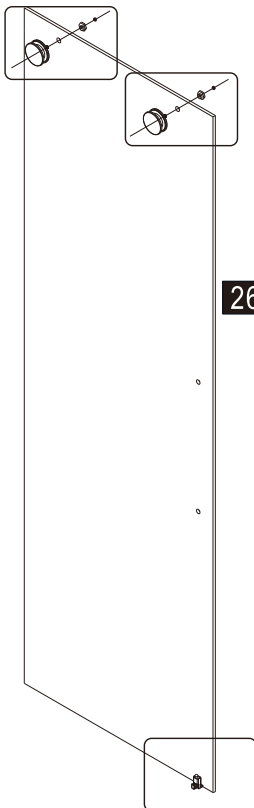

Это изделие тяжёлое и требуются два человека для установки.