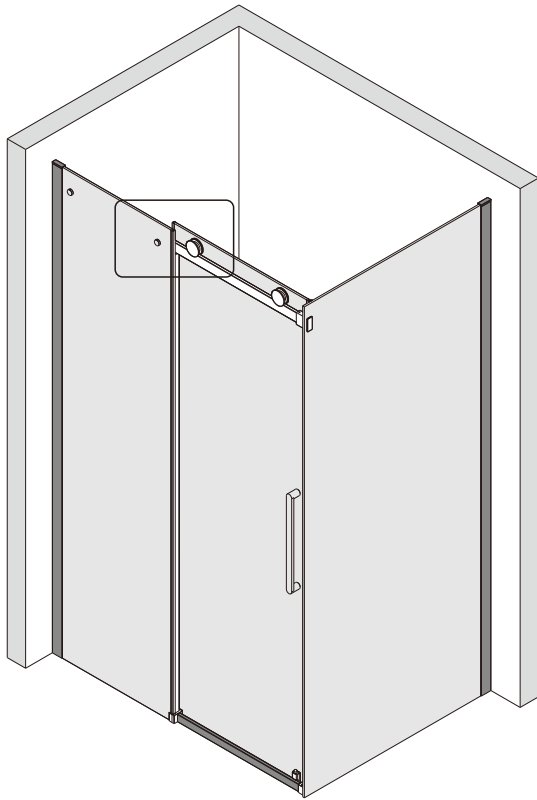

Это изделие тяжёлое и требуются два человека для установки.