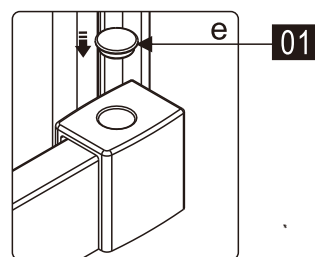

Это изделие тяжёлое и требуются два человека для установки.