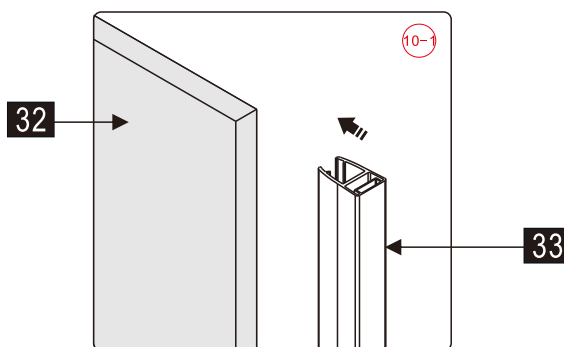

Это изделие тяжёлое и требуются два человека для установки.