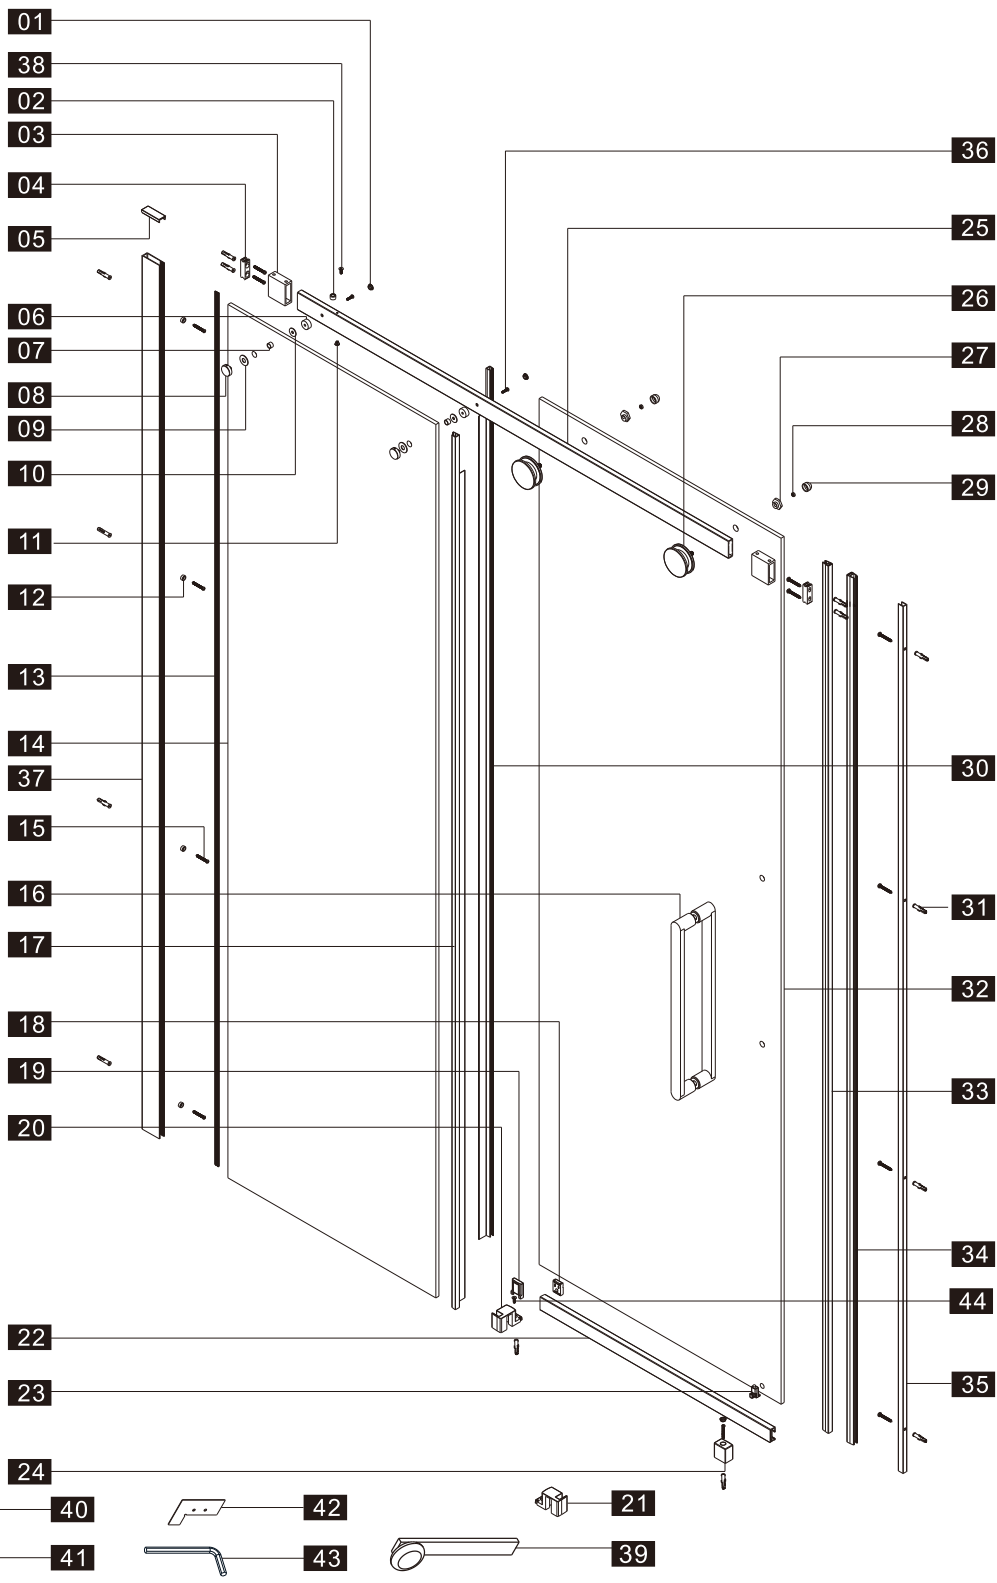

①x 3	②x 1	③x 2	④x 2	⑤x 1	⑥x 2	⑦x 2	⑧x 2	⑨x 2	⑩x 2	⑪x 1	⑫x 4	⑬x 1
⑭x 1	⑮x 13 ST4X40	⑯x 1	⑰x 1	⑱x 1	⑲x 1	⑳x 1	㉑x 1	㉒x 1	㉓x 1	㉔x 1	㉕x 1	㉖x 2
㉗x 2	㉘x 2	㉙x 2	㉚x 1	㉛x 14	㉜x 1	㉝x 1	㉞x 1	㉟x 1	㊱x 2 M5X20	㊲x 1	㊳x 1 M5X20	㊴x 1
㊵x 2	㊶x 1 2.5mm	㊷x 1	㊸x 1 3mm	㊹x 1 ST4X30								

Это изделие тяжёлое и требуются два человека для установки.