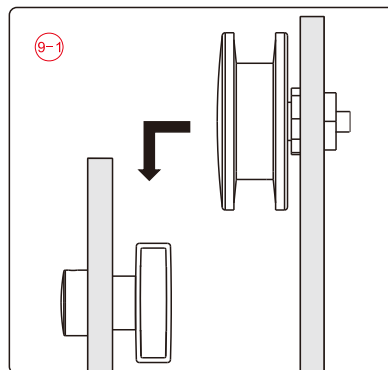

## Душевое ограждение

Инструкция по установке

(для STYLUS-O-M-FIX)

15

- 45 x 1
- 46 x 1
- 47 x 1
- 48 x 1
- 49 x 1
- 50 x 2
- 51 x 2  
M5X14
- 52 x 1
- 53 x 1
- 54 x 1
- 55 x 4
- 56 x 4  
ST4X35

Это изделие тяжёлое и требуются два человека для установки.

Это изделие тяжёлое и требуются два человека для установки.

Это изделие тяжёлое и требуются два человека для установки.

Это изделие тяжёлое и требуются два человека для установки.

Это изделие тяжёлое и требуются два человека для установки.