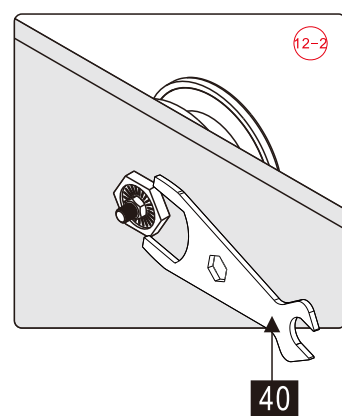

Это изделие тяжёлое и требуются два человека для установки.