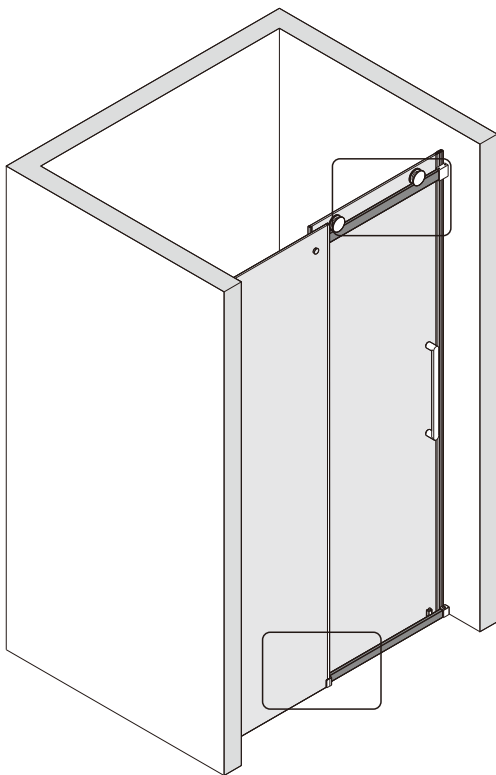

Это изделие тяжёлое и требуются два человека для установки.