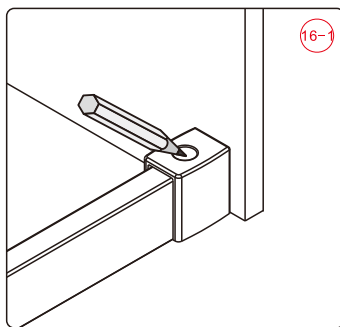

44

20

15

Это изделие тяжёлое и требуются два человека для установки.