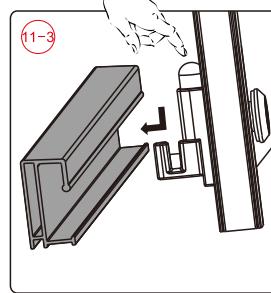

Это изделие тяжёлое и требуются два человека для установки.