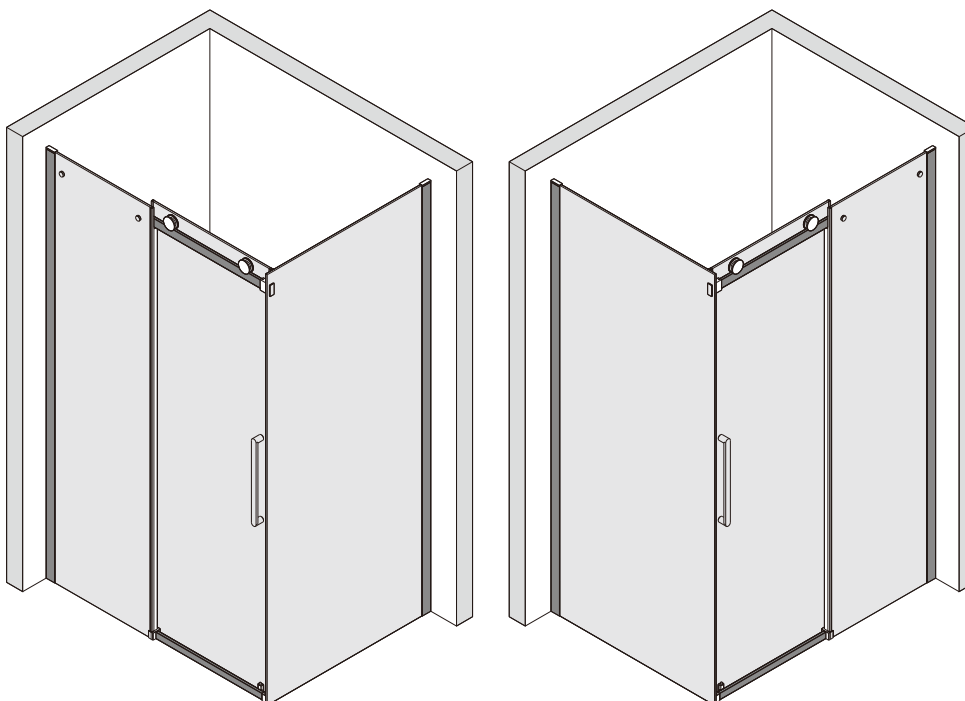

## Душевое ограждение

Инструкция по установке

(для **STYLUS-O-M-BF-1**)

(для **STYLUS-O-M-BF-1+STYLUS-O-M-FIX**)

## ■ Монтаж

Перед началом установки внимательно прочитайте эти инструкции.

Убедитесь, что поддон для душа установлен на ровном полу. Особое внимание следует уделять сверлению стен, чтобы избежать повреждения скрытых труб или электрических кабелей.

## ■ Установка душевого поддона

Поддон для душа должен располагаться напротив стены.

Водонепроницаемая стена или плитка должны быть установлены так, чтобы они находились сверху поддона.