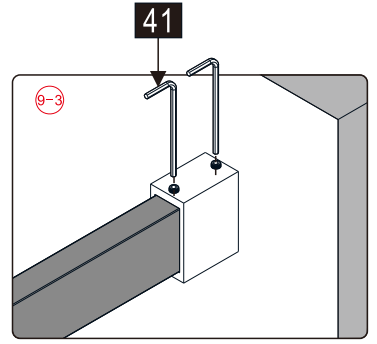

Это изделие тяжёлое и требуются два человека для установки.