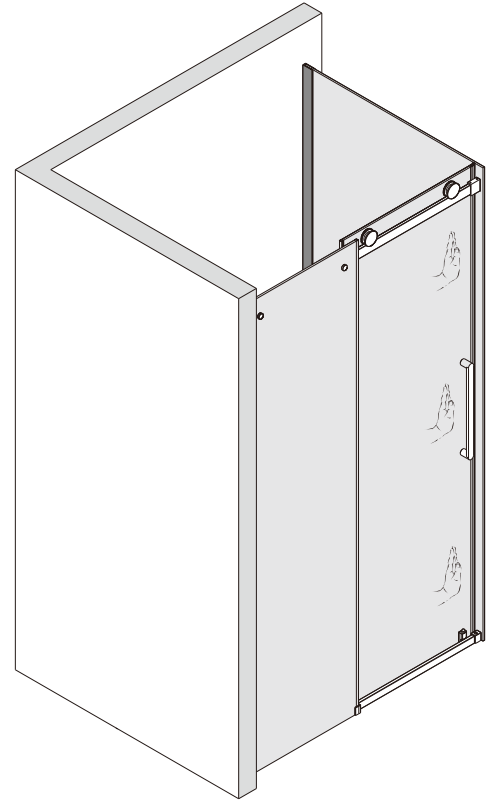

Это изделие тяжёлое и требуются два человека для установки.