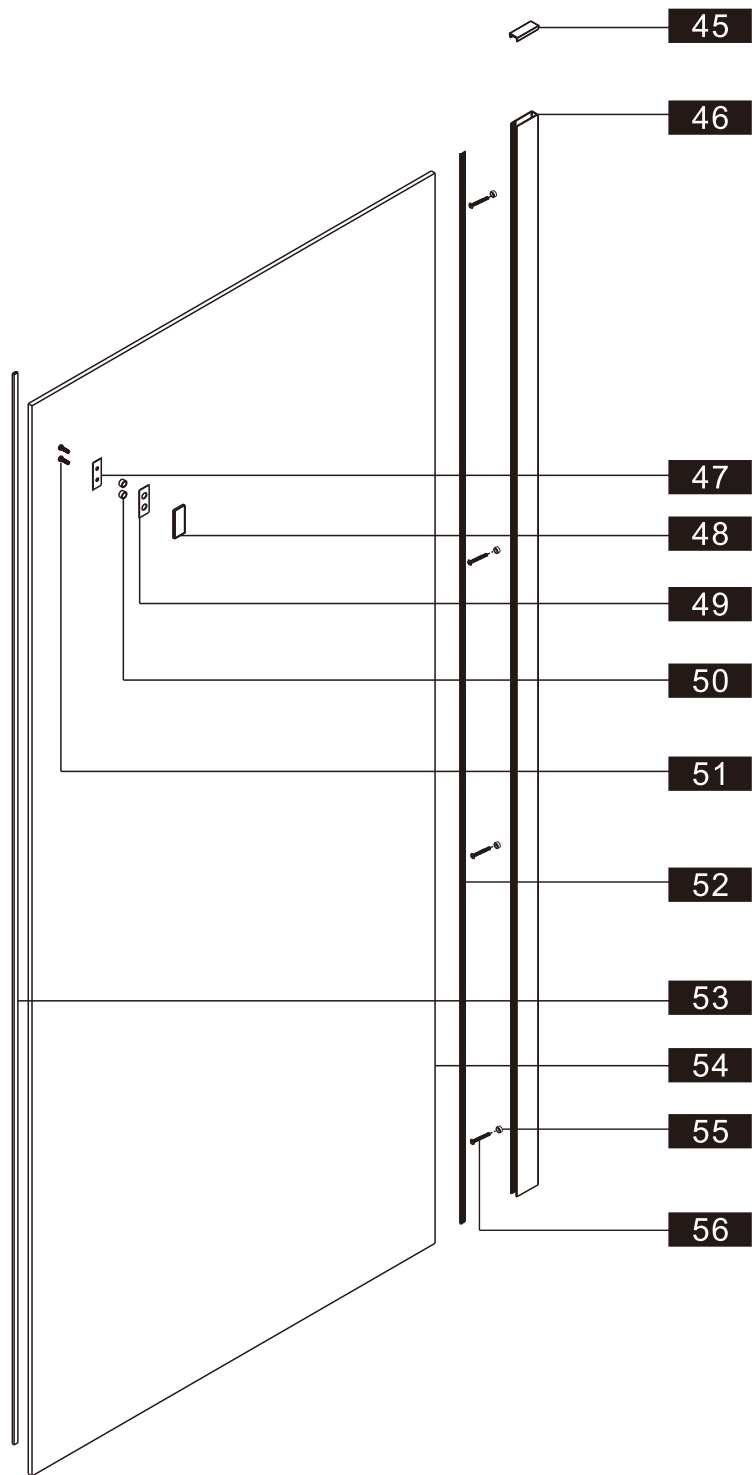

## ■ Установка душевого поддона

Поддон для душа должен располагаться напротив стены.

Водонепроницаемая стена или плитка должны быть установлены так, чтобы они находились сверху поддона.

## Душевое ограждение

Инструкция по установке

(для STYLUS-O-M-FIX)

15

- 45 x 1
- 46 x 1
- 47 x 1
- 48 x 1
- 49 x 1
- 50 x 2
- 51 x 2  
M5X14
- 52 x 1
- 53 x 1
- 54 x 1
- 55 x 4
- 56 x 4  
ST4X35

Это изделие тяжёлое и требуются два человека для установки.