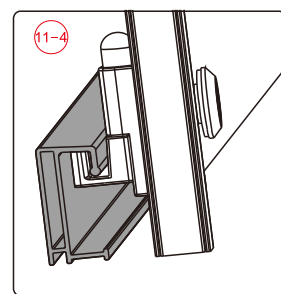

Это изделие тяжёлое и требуются два человека для установки.