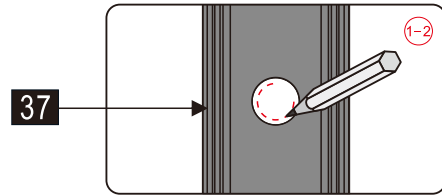

## Душевое ограждение

Инструкция по установке

(для STYLUS-O-M-FIX)

15

- 45 x 1
- 46 x 1
- 47 x 1
- 48 x 1
- 49 x 1
- 50 x 2
- 51 x 2  
M5X14
- 52 x 1
- 53 x 1
- 54 x 1
- 55 x 4
- 56 x 4  
ST4X35

Это изделие тяжёлое и требуются два человека для установки.