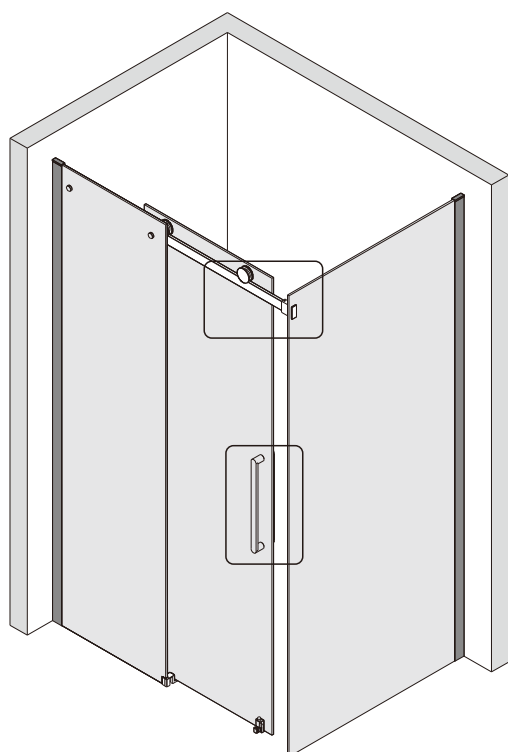

Это изделие тяжёлое и требуются два человека для установки.