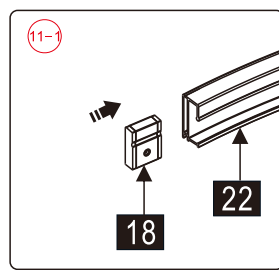

Это изделие тяжёлое и требуются два человека для установки.