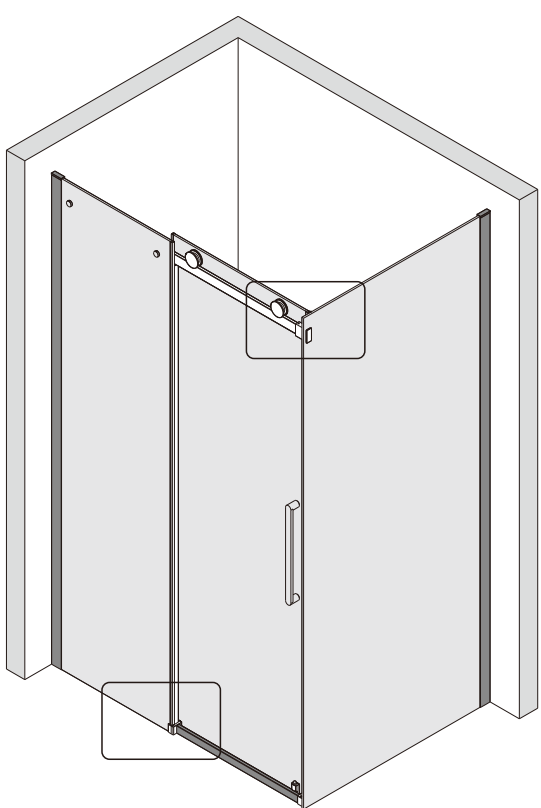

Это изделие тяжёлое и требуются два человека для установки.