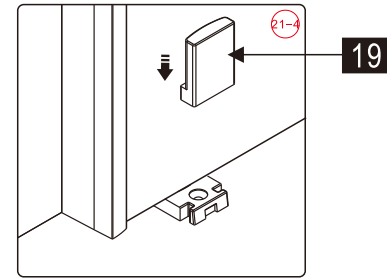

Это изделие тяжёлое и требуются два человека для установки.