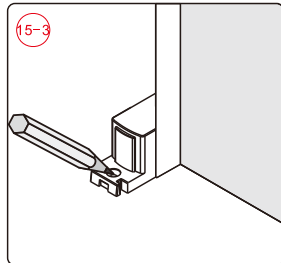

44

20

15

Это изделие тяжёлое и требуются два человека для установки.