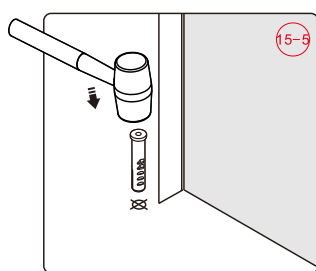

44

20

15

Это изделие тяжёлое и требуются два человека для установки.