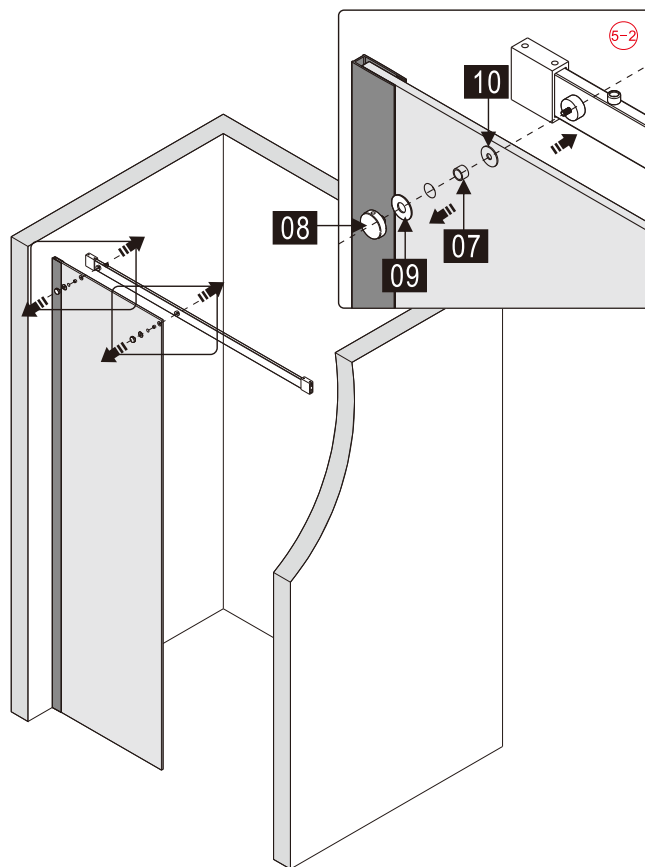

Это изделие тяжёлое и требуются два человека для установки.