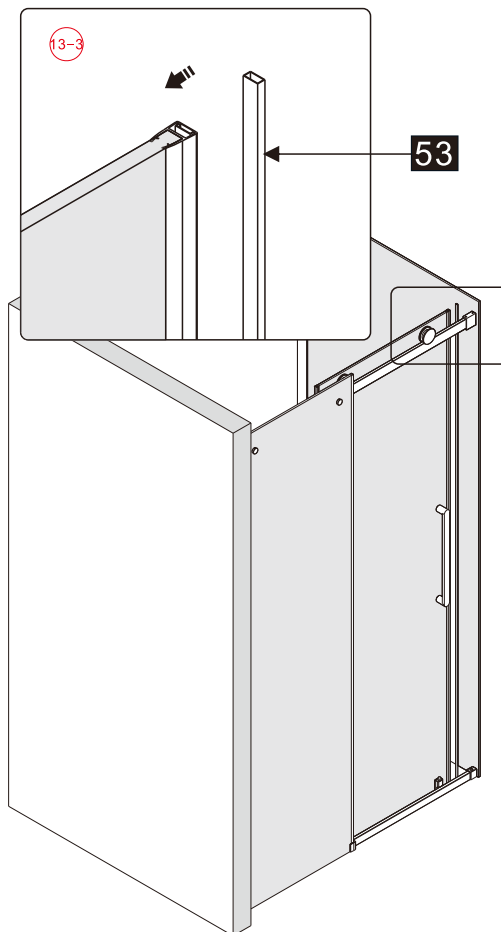

Это изделие тяжёлое и требуются два человека для установки.