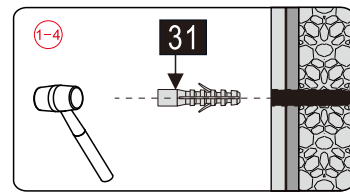

## Душевое ограждение

Инструкция по установке

(для STYLUS-O-M-FIX)

15

- 45 x 1
- 46 x 1
- 47 x 1
- 48 x 1
- 49 x 1
- 50 x 2
- 51 x 2  
M5X14
- 52 x 1
- 53 x 1
- 54 x 1
- 55 x 4
- 56 x 4  
ST4X35

Это изделие тяжёлое и требуются два человека для установки.