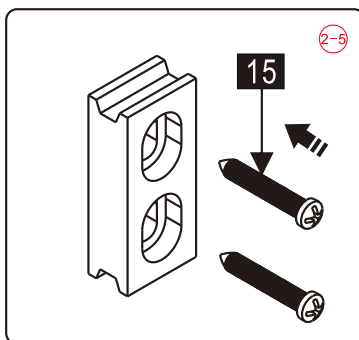

Это изделие тяжёлое и требуются два человека для установки.