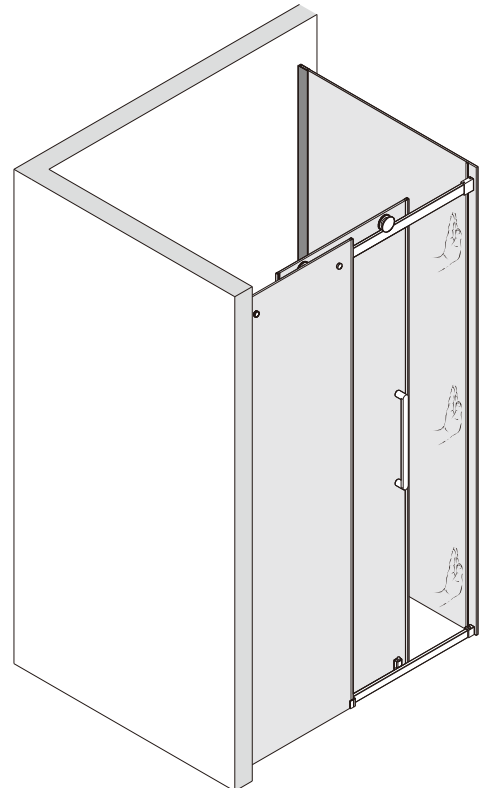

Это изделие тяжёлое и требуются два человека для установки.