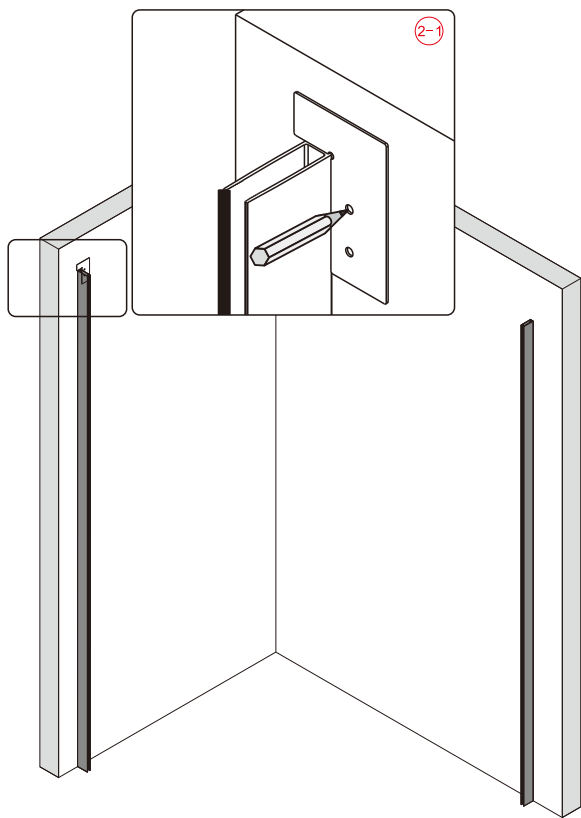

Это изделие тяжёлое и требуются два человека для установки.