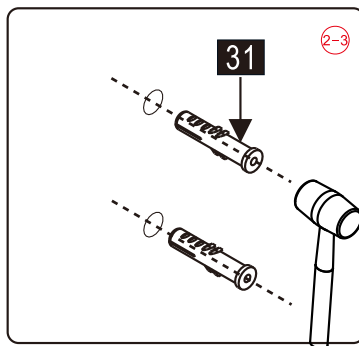

Это изделие тяжёлое и требуются два человека для установки.