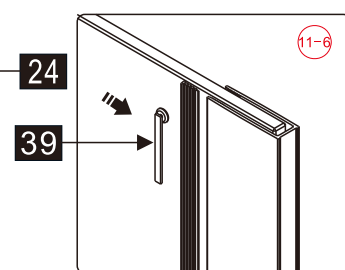

Это изделие тяжёлое и требуются два человека для установки.