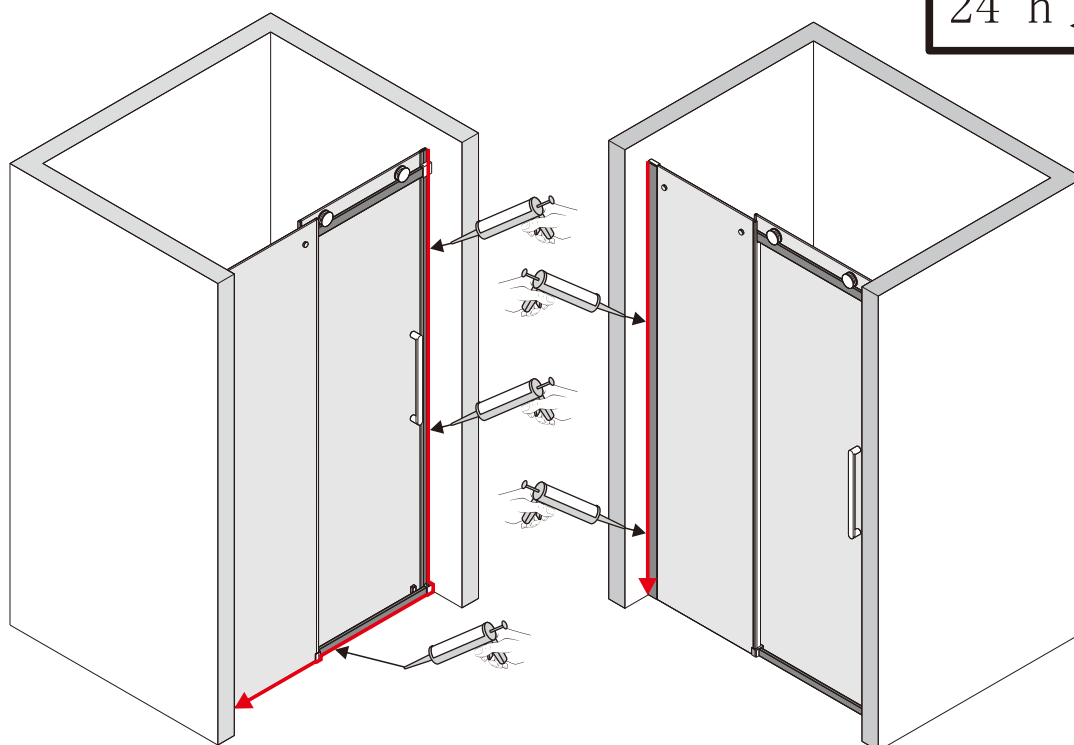

Это изделие тяжёлое и требуются два человека для установки.