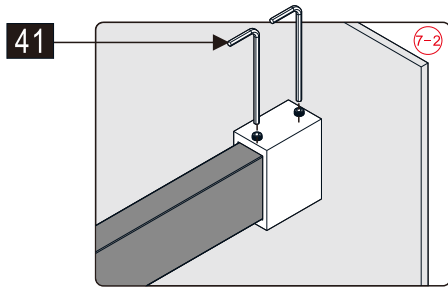

## Душевое ограждение

Инструкция по установке

(для STYLUS-O-M-FIX)

15

- 45 x 1
- 46 x 1
- 47 x 1
- 48 x 1
- 49 x 1
- 50 x 2
- 51 x 2  
M5X14
- 52 x 1
- 53 x 1
- 54 x 1
- 55 x 4
- 56 x 4  
ST4X35

Это изделие тяжёлое и требуются два человека для установки.

Это изделие тяжёлое и требуются два человека для установки.

Это изделие тяжёлое и требуются два человека для установки.

Это изделие тяжёлое и требуются два человека для установки.

Это изделие тяжёлое и требуются два человека для установки.