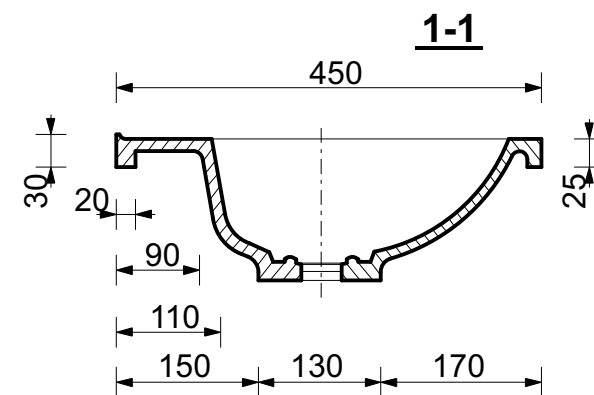

ЭСТЕТ

*г. Кострома, ул. Московская д. 105
тел. 8 (4942) 33 61 71*

РАКОВИНА "БАЛИ" 750x450

ПРОИЗВОДСТВО ИЗДЕЛИЙ ИЗ ЛИТЬЕВОГО МРАМОРА

*Допустимое отклонение линейных размеров ± 5 мм

ООО "ЭСТЕТ"