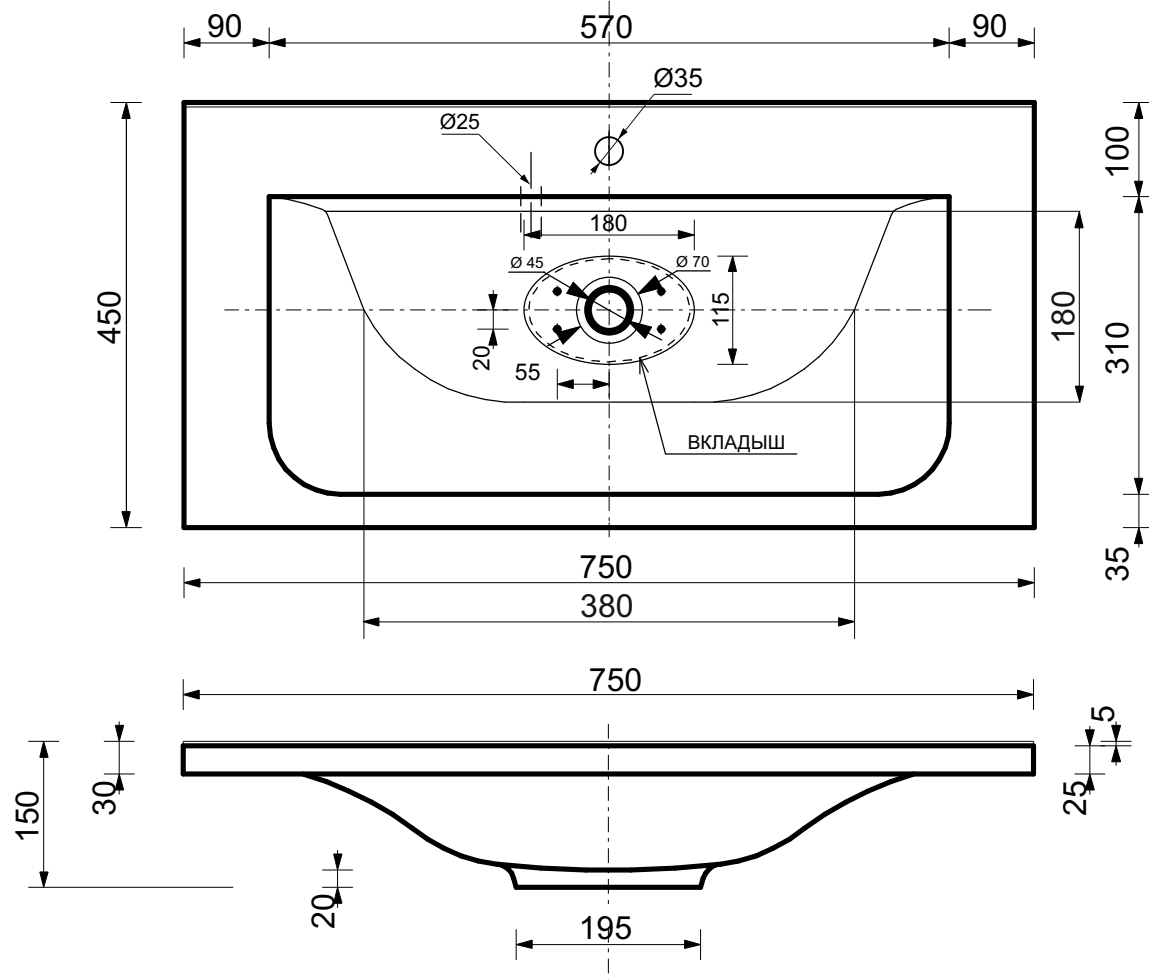

ЭСТЕТ

*г. Кострома, ул. Московская д. 105
тел. 8 (4942) 33 61 71*

РАКОВИНА "БАЛИ" 750x450

ПРОИЗВОДСТВО ИЗДЕЛИЙ ИЗ ЛИТЬЕВОГО МРАМОРА

*Допустимое отклонение линейных размеров ± 5 мм

ООО "ЭСТЕТ"