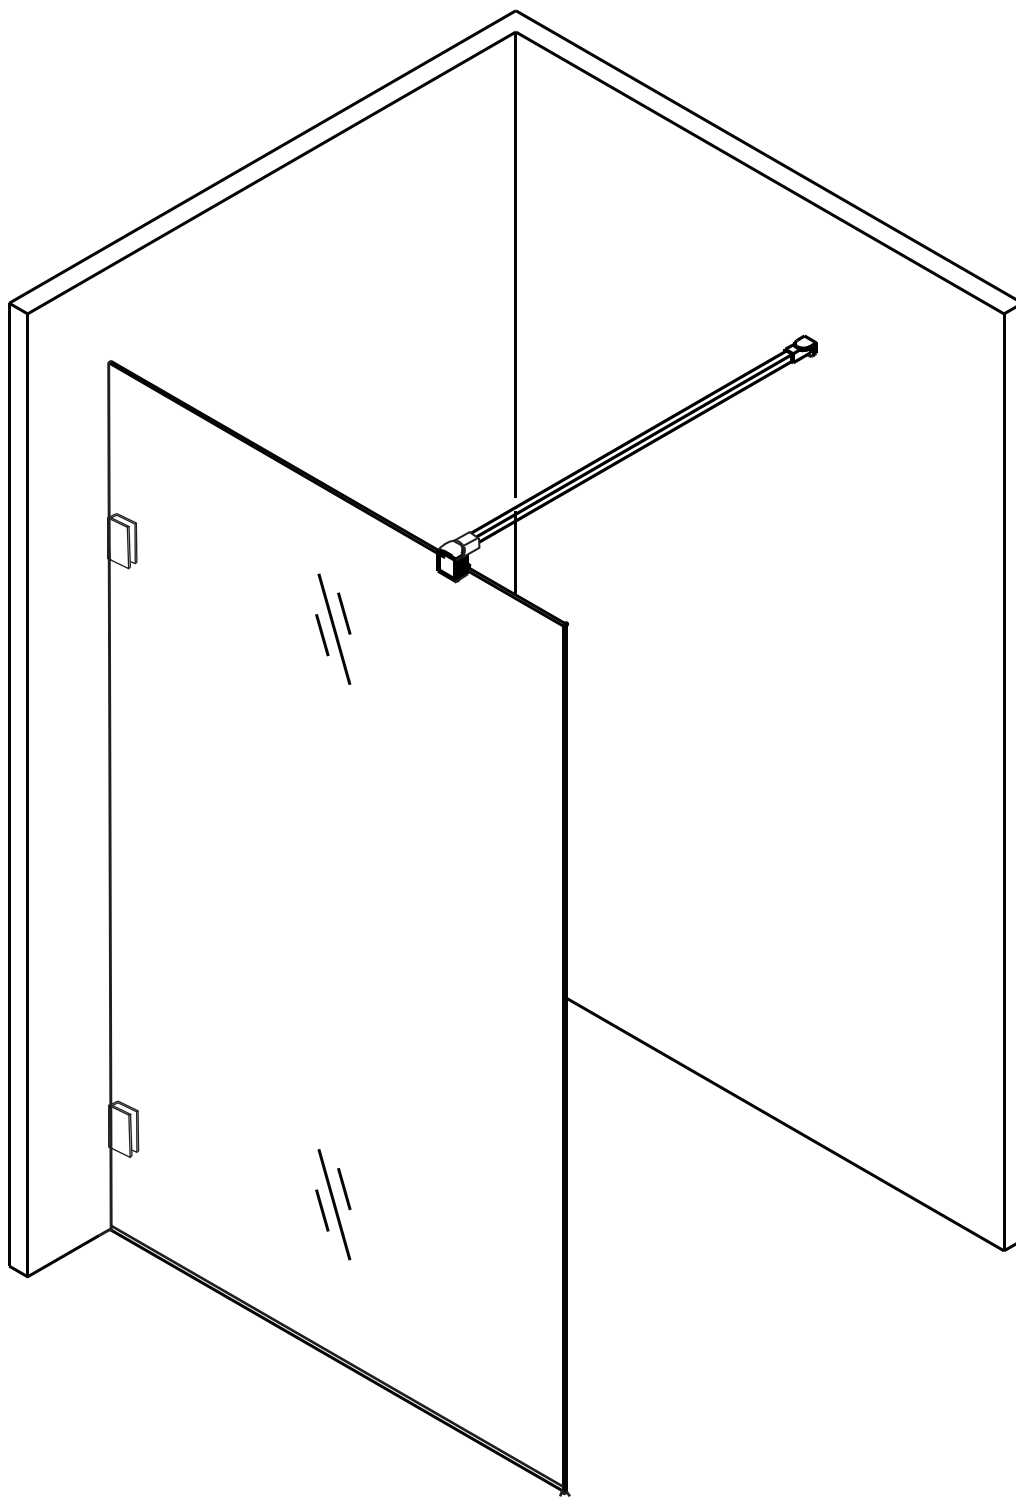

Руководство по монтажу душевых перегородок AM.PM X-Joy

W94WI-80-200MT
W94WI-80-200BT
W94WI-90-200MT
W94WI-90-200BT
W94WI-100-200MT
W94WI-100-200BT

W94WI-110-200MT
W94WI-110-200BT
W94WI-120-200MT
W94WI-120-200BT