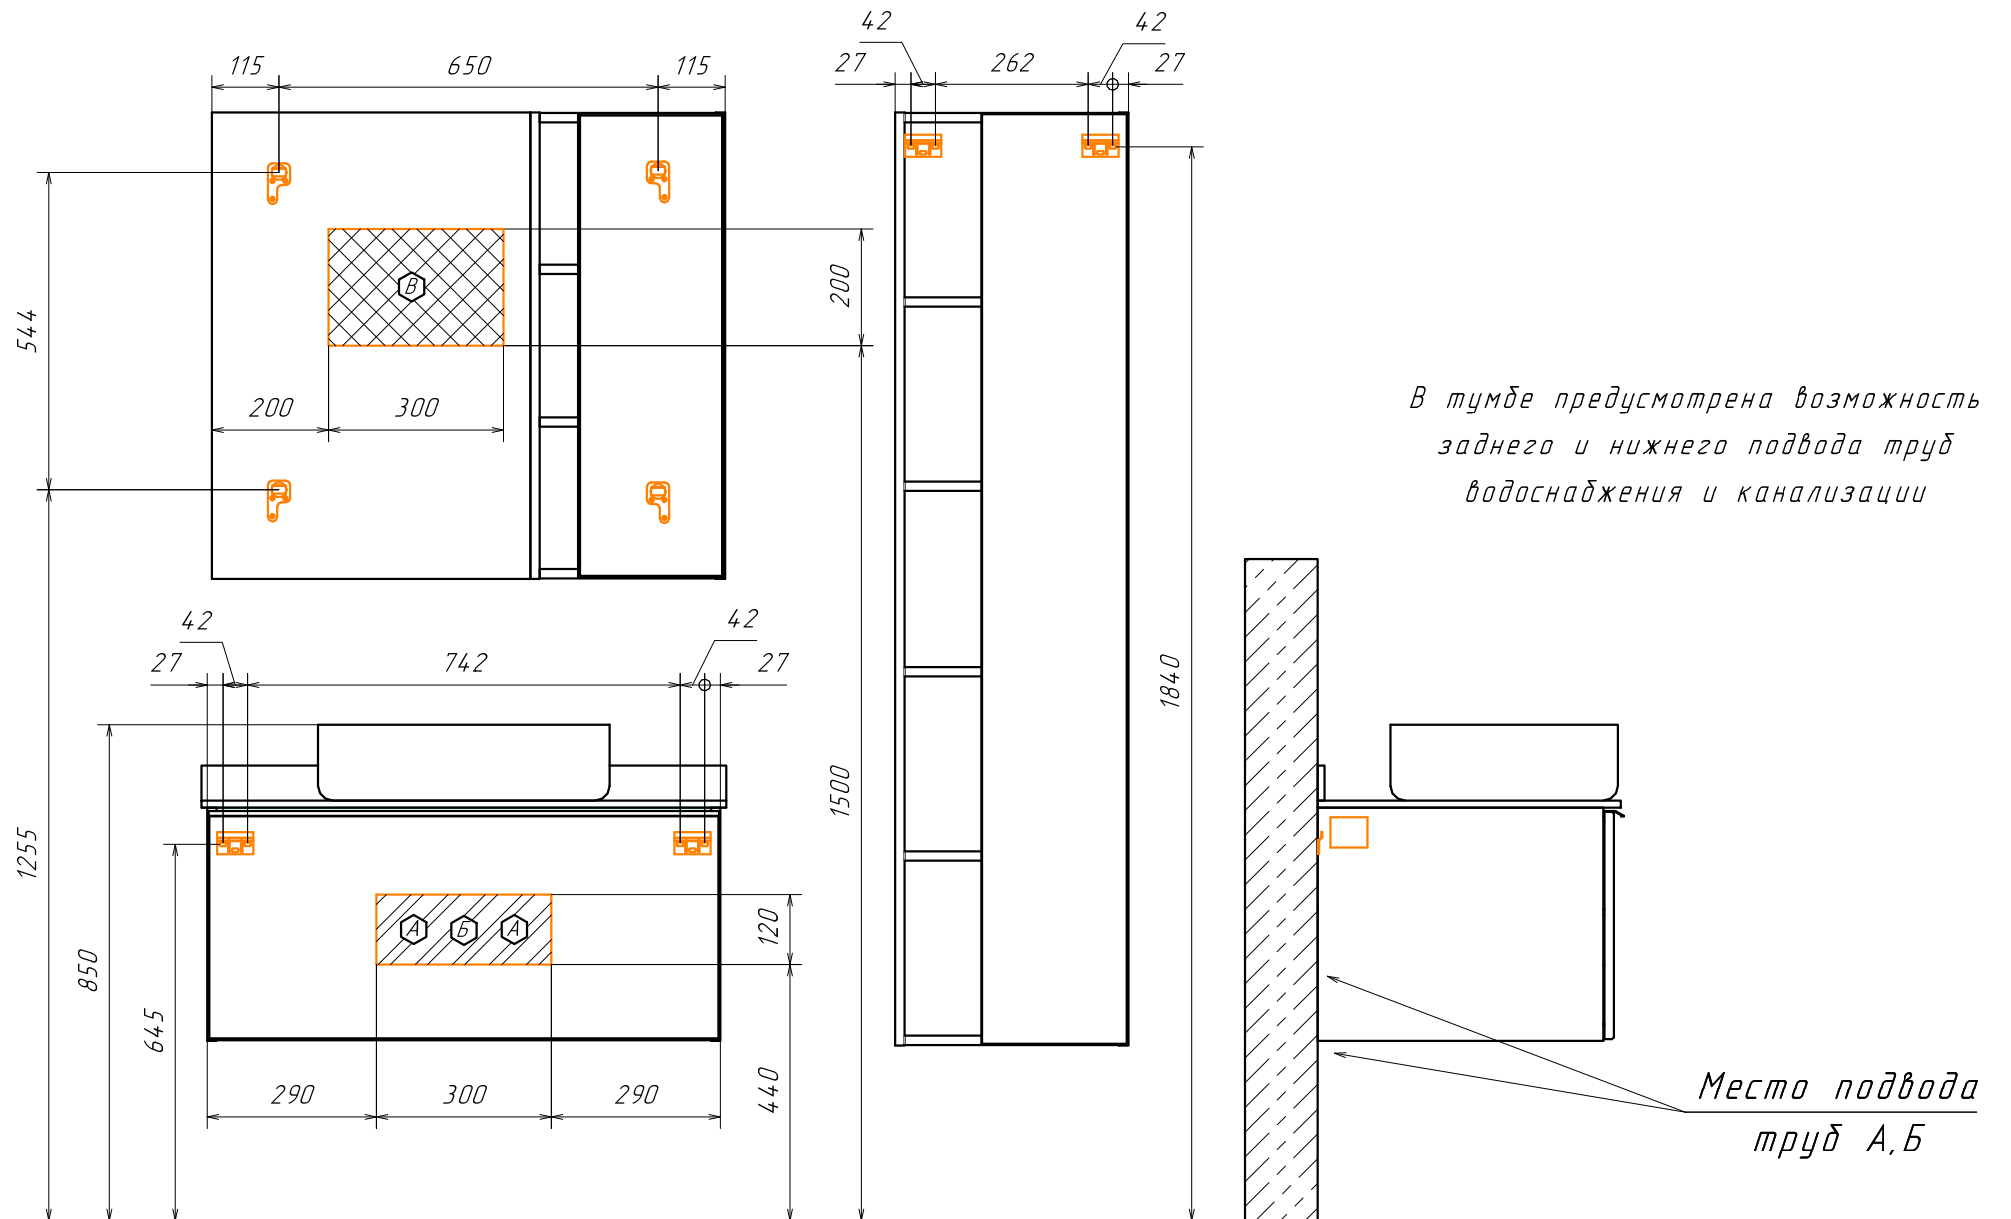

Информация для монтажа комплекта

# МИЛАН 90

В тумбе предусмотрена возможность заднего и нижнего подвода труб водоснабжения и канализации

Место подвода труб А,Б

⬡ - место подвода труб водоснабжения  
⬢ - место подвода труб канализации

⬢ - место вывода электрического провода ( для дополнительного освещения )

⬡ ⬢ - диапазоны допустимого подвода