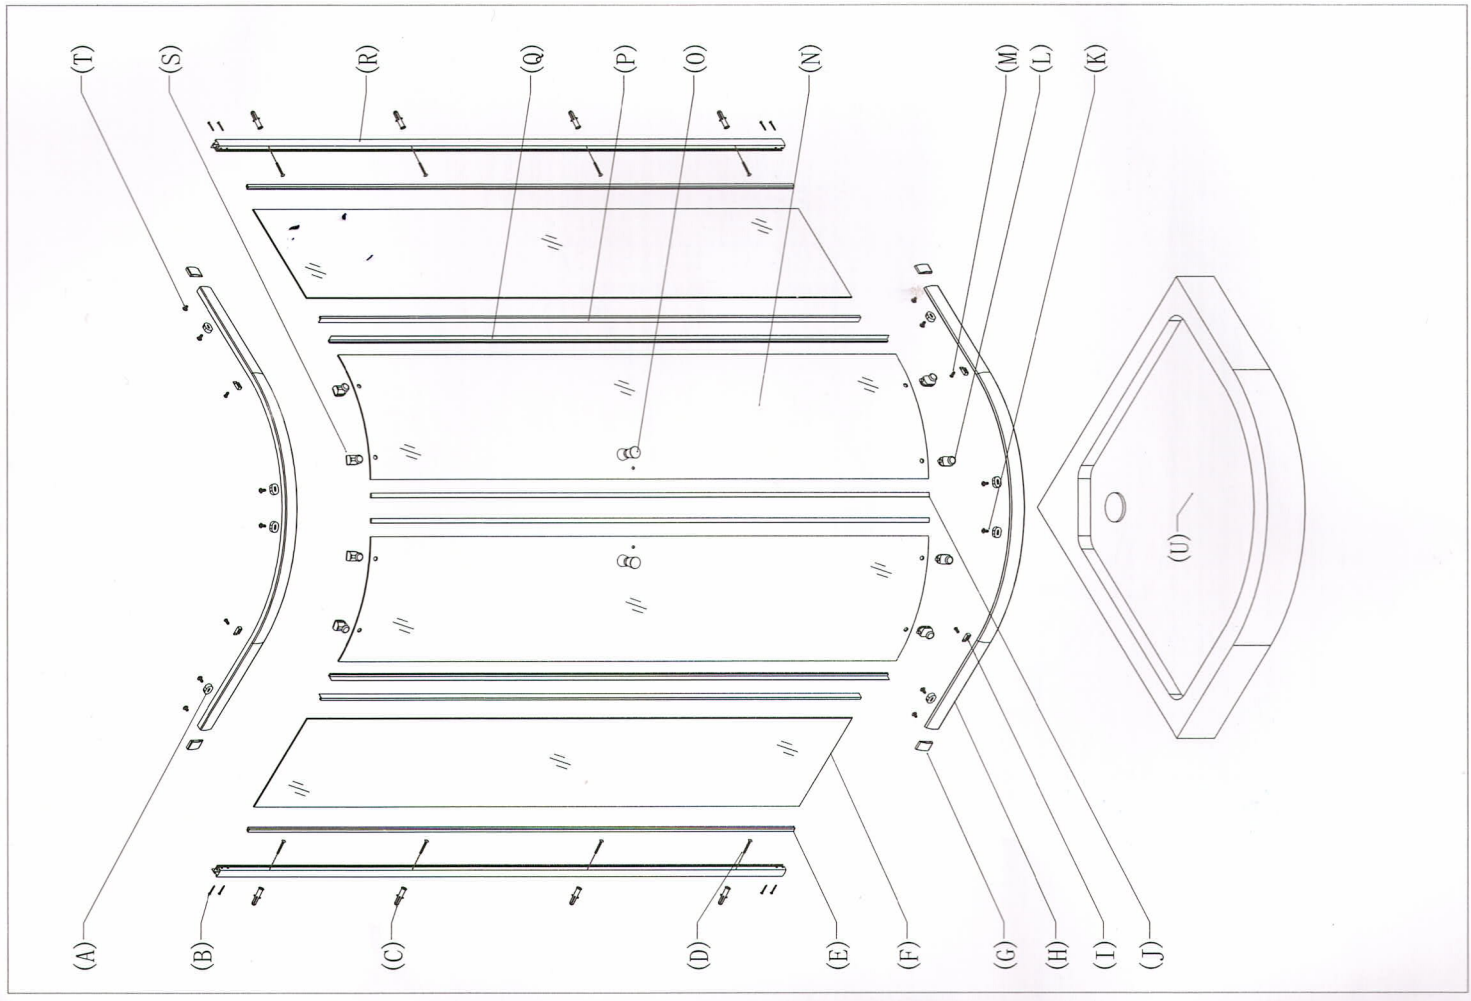

- 1 -

- 2 -

ZE 9-14

Installation Instruction

A		8	J		2	S		4
B	 STAX40	8	K	 STAX12	8	T	 STAX8	4
C		8	L		4	U		1
D	 STAX30	8	M	 STAX10	4			
E		2	N		2			
F		2	O		2			
G		4	P		2			
H		2	Q		2			
I		4	R		2			

Ø6,02.8

< 1 >

< 2 >

< 3 >

< 4 >

 M12=6	 M12=23	 =3
 M12 X 10CM=1	 M12 X3 6CM=3	 M12 X 18CM=1
 =5	 =3	 M4 X 20=3
 M4 X 12=4	 85CM=1	 45CM=2
 =1	 =1	

ZEP91

A1	X1	A2	X1	A3	X2	A4	X2	A5	X2	A6	X1
A7	X1	A8	X1	A9	X2	A10	X1	A11	X1	A12	X2
A13	X2	A14	X4	A15	X4	A16	X8	A17	X8	A18	X2
			ST4X10=4		ST4X10=4				ST4X25=8		ST4X20=8
											∅2.8