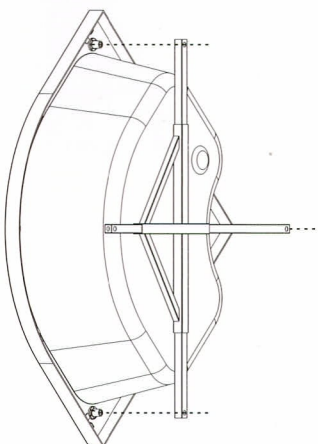

- 1 -

- 2 -

ZE 9-14

Installation Instruction

A		8	J		2	S		4
B	 STAX40	8	K	 STAX12	8	T	 STAX8	4
C		8	L		4	U		1
D	 STAX30	8	M	 STAX10	4			
E		2	N		2			
F		2	O		2			
G		4	P		2			
H		2	Q		2			
I		4	R		2			

Ø6,02.8

< 1 >

< 2 >

< 3 >

< 4 >

 M12=6	 M12=23	 =3
 M12 X 10CM=1	 M12 X3 6CM=3	 M12 X 18CM=1
 =5	 =3	 M4 X 20=3
 M4 X 12=4	 85CM=1	 45CM=2
 =1	 =1	

ZEP91

A1	X1	A2	X1	A3	X2	A4	X2	A5	X2	A6	X1
A7	X1	A8	X1	A9	X2	A10	X1	A11	X1	A12	X2
A13	X2	A14	X4	A15	X4	A16	X8	A17	X8	A18	X2
			ST4X10=4		ST4X10=4				ST4X25=8		ST4X20=8
											∅2.8