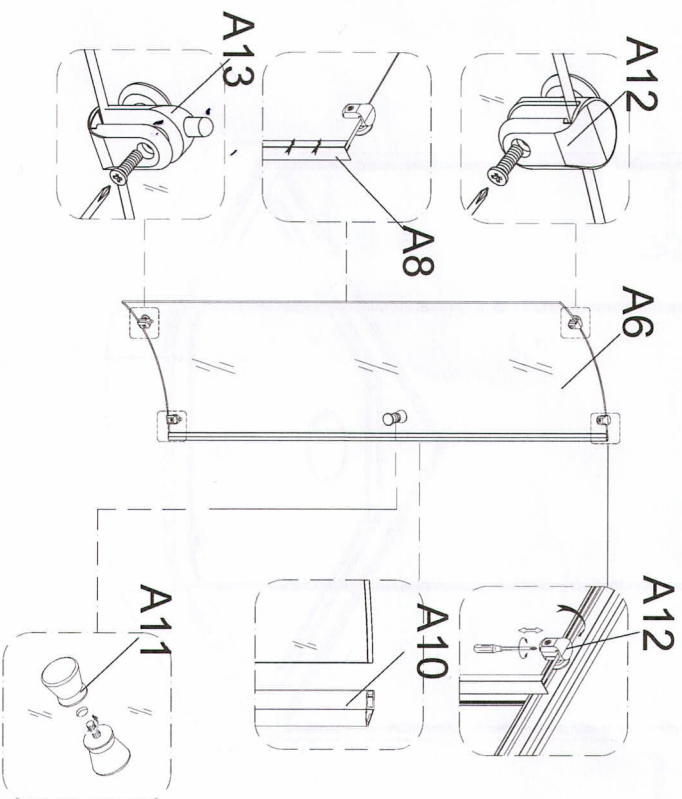

- 1 -

- 2 -

ZE 9-14

Installation Instruction

A		8	J		2	S		4
B	 STAX40	8	K	 STAX12	8	T	 STAX8	4
C		8	L		4	U		1
D	 STAX30	8	M	 STAX10	4			
E		2	N		2			
F		2	O		2			
G		4	P		2			
H		2	Q		2			
I		4	R		2			

Ø6,02.8

< 1 >

< 2 >

< 3 >

< 4 >

 M12=6	 M12=23	 =3
 M12 X 10CM=1	 M12 X3 6CM=3	 M12 X 18CM=1
 =5	 =3	 M4 X 20=3
 M4 X 12=4	 85CM=1	 45CM=2
 =1	 =1	

ZEP91

A1	X1	A2	X1	A3	X2	A4	X2	A5	X2	A6	X1
A7	X1	A8	X1	A9	X2	A10	X1	A11	X1	A12	X2
A13	X2	A14	X4	A15	X4	A16	X8	A17	X8	A18	X2
			ST4X10=4		ST4X10=4				ST4X25=8		ST4X20=8
											∅2.8