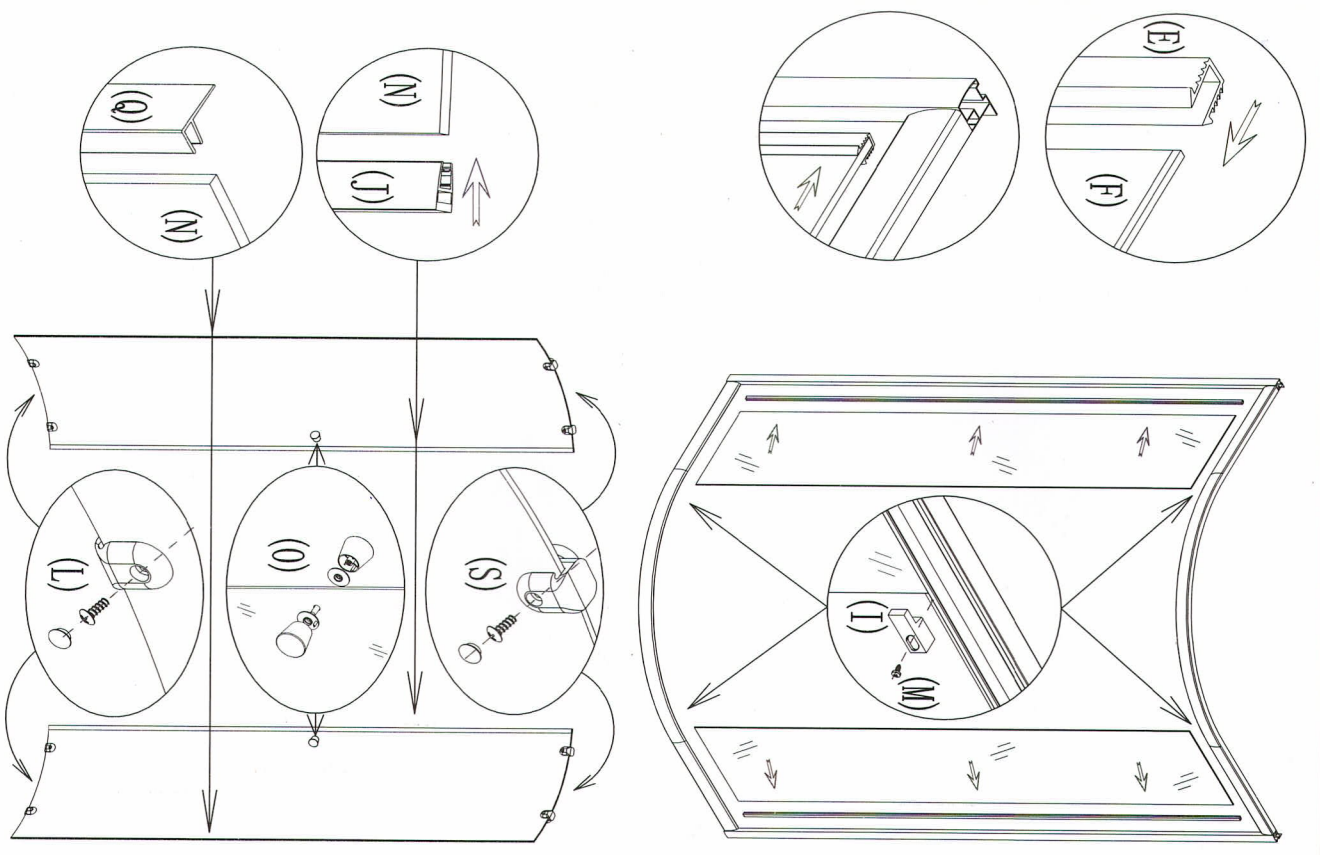

- 1 -

- 2 -

ZE 9-14

Installation Instruction

A		8	J		2	S		4
B	 STAX40	8	K	 STAX12	8	T	 STAX8	4
C		8	L		4	U		1
D	 STAX30	8	M	 STAX10	4			
E		2	N		2			
F		2	O		2			
G		4	P		2			
H		2	Q		2			
I		4	R		2			

Ø6,02.8

< 1 >

< 2 >

< 3 >

< 4 >

 M12=6	 M12=23	 =3
 M12 X 10CM=1	 M12 X3 6CM=3	 M12 X 18CM=1
 =5	 =3	 M4 X 20=3
 M4 X 12=4	 85CM=1	 45CM=2
 =1	 =1	

ZEP91

A1	X1	A2	X1	A3	X2	A4	X2	A5	X2	A6	X1
A7	X1	A8	X1	A9	X2	A10	X1	A11	X1	A12	X2
A13	X2	A14	X4	A15	X4	A16	X8	A17	X8	A18	X2
			ST4X10=4		ST4X10=4				ST4X25=8		ST4X20=8
											∅2.8