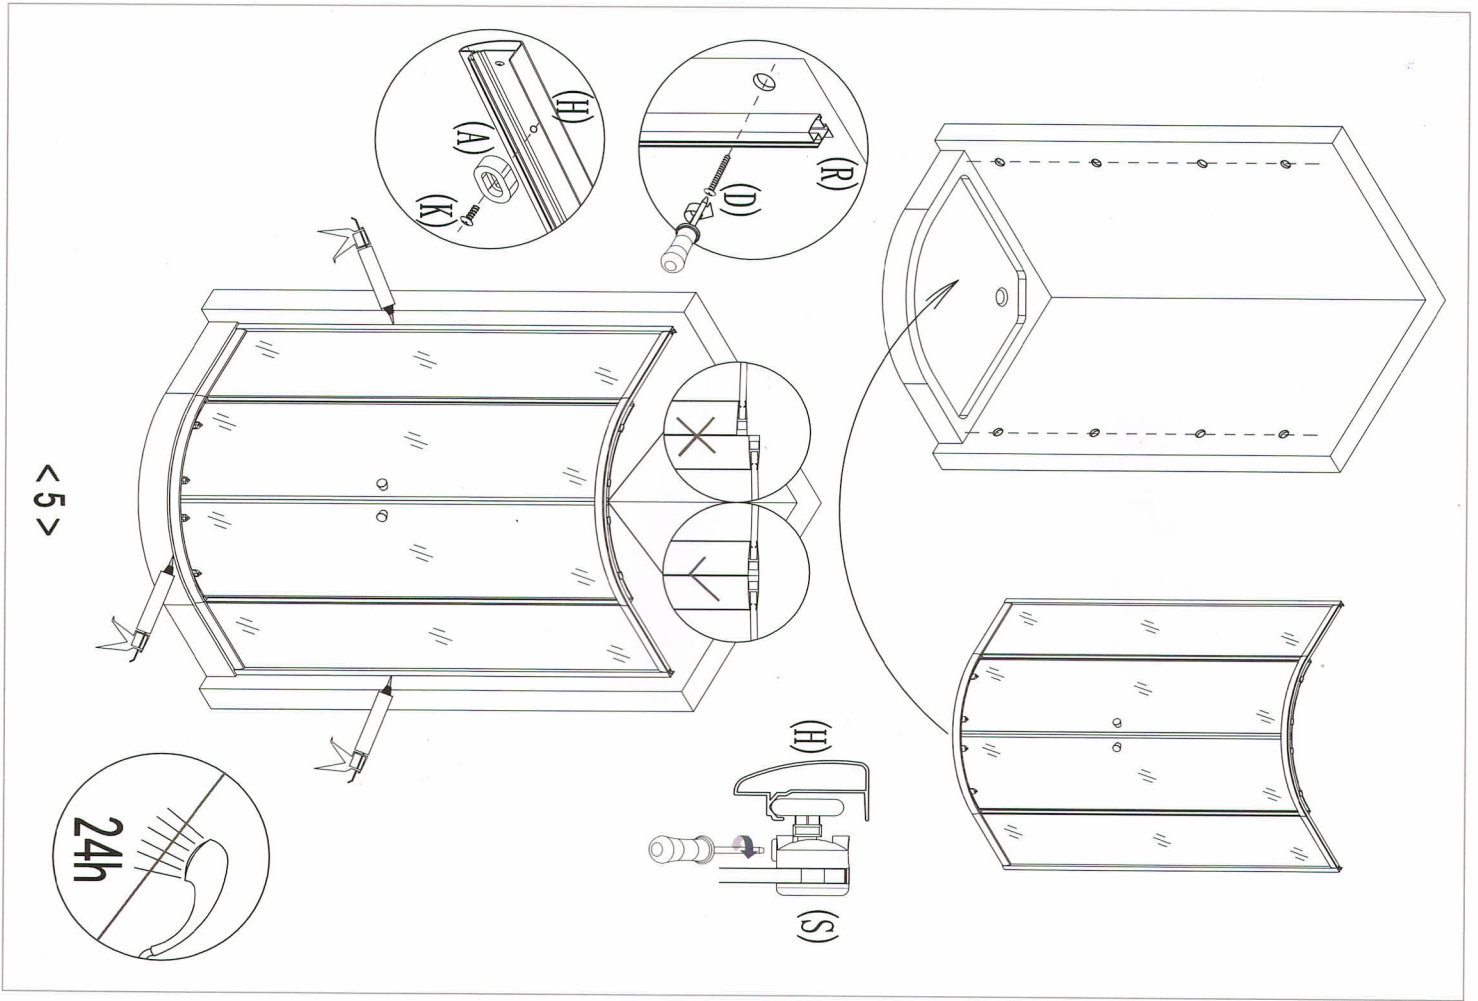

- 1 -

- 2 -

ZE 9-14

Installation Instruction

A		8	J		2	S		4
B	 STAX40	8	K	 STAX12	8	T	 STAX8	4
C		8	L		4	U		1
D	 STAX30	8	M	 STAX10	4			
E		2	N		2			
F		2	O		2			
G		4	P		2			
H		2	Q		2			
I		4	R		2			

Ø6,02.8

< 1 >

< 2 >

< 3 >

< 4 >

 M12=6	 M12=23	 =3
 M12 X 10CM=1	 M12 X3 6CM=3	 M12 X 18CM=1
 =5	 =3	 M4 X 20=3
 M4 X 12=4	 85CM=1	 45CM=2
 =1	 =1	

ZEP91

A1	X1	A2	X1	A3	X2	A4	X2	A5	X2	A6	X1
A7	X1	A8	X1	A9	X2	A10	X1	A11	X1	A12	X2
A13	X2	A14	X4	A15	X4	A16	X8	A17	X8	A18	X2
			ST4X10=4		ST4X10=4				ST4X25=8		ST4X20=8
											∅2.8