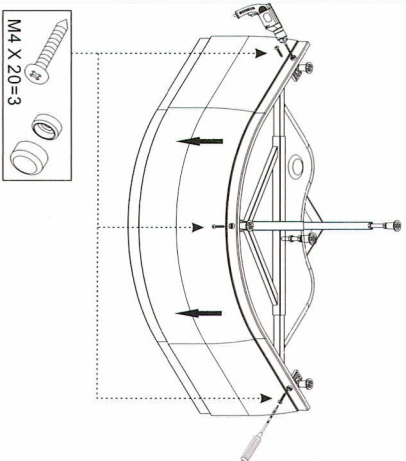

- 1 -

- 2 -

ZE 9-14

Installation Instruction

A		8	J		2	S		4
B	 STAX40	8	K	 STAX12	8	T	 STAX8	4
C		8	L		4	U		1
D	 STAX30	8	M	 STAX10	4			
E		2	N		2			
F		2	O		2			
G		4	P		2			
H		2	Q		2			
I		4	R		2			

Ø6,02.8

< 1 >

< 2 >

< 3 >

< 4 >

 M12=6	 M12=23	 =3
 M12 X 10CM=1	 M12 X3 6CM=3	 M12 X 18CM=1
 =5	 =3	 M4 X 20=3
 M4 X 12=4	 85CM=1	 45CM=2
 =1	 =1	

ZEP91

A1	X1	A2	X1	A3	X2	A4	X2	A5	X2	A6	X1
A7	X1	A8	X1	A9	X2	A10	X1	A11	X1	A12	X2
A13	X2	A14	X4	A15	X4	A16	X8	A17	X8	A18	X2
			ST4X10=4		ST4X10=4				ST4X25=8		ST4X20=8
											∅2.8