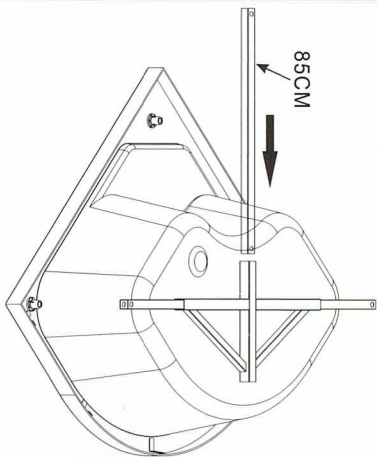

- 1 -

- 2 -

ZE 9-14

Installation Instruction

A		8	J		2	S		4
B	 STAX40	8	K	 STAX12	8	T	 STAX8	4
C		8	L		4	U		1
D	 STAX30	8	M	 STAX10	4			
E		2	N		2			
F		2	O		2			
G		4	P		2			
H		2	Q		2			
I		4	R		2			

Ø6,02.8

< 1 >

< 2 >

< 3 >

< 4 >

 M12=6	 M12=23	 =3
 M12 X 10CM=1	 M12 X3 6CM=3	 M12 X 18CM=1
 =5	 =3	 M4 X 20=3
 M4 X 12=4	 85CM=1	 45CM=2
 =1	 =1	

ZEP91

A1	X1	A2	X1	A3	X2	A4	X2	A5	X2	A6	X1
A7	X1	A8	X1	A9	X2	A10	X1	A11	X1	A12	X2
A13	X2	A14	X4	A15	X4	A16	X8	A17	X8	A18	X2
			ST4X10=4		ST4X10=4				ST4X25=8		ST4X20=8
											∅2.8