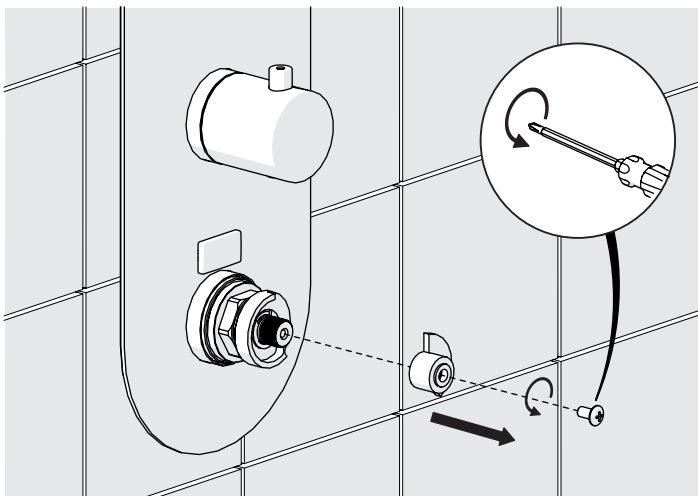

7

9

NOBILIS®
The Best Technology for Water

WE00104/T

LK00104

UP94104

www.grupponobili.it

IISTR00104/T#--STD

REV02.02/2017

8

10