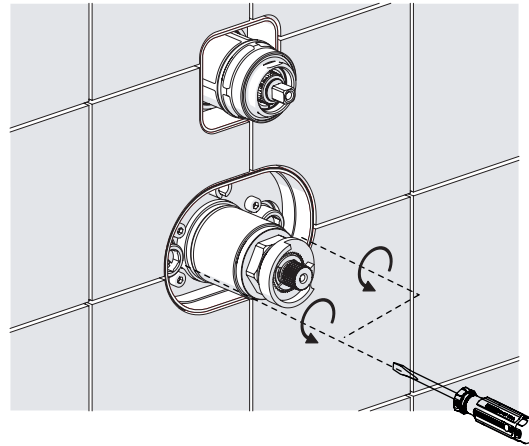

REF.  
MANUAL  
WE00104

7

9

**NOBILIS®**  
The Best Technology for Water

WE00104/T

LK00104

UP94104

[www.grupponobili.it](http://www.grupponobili.it)