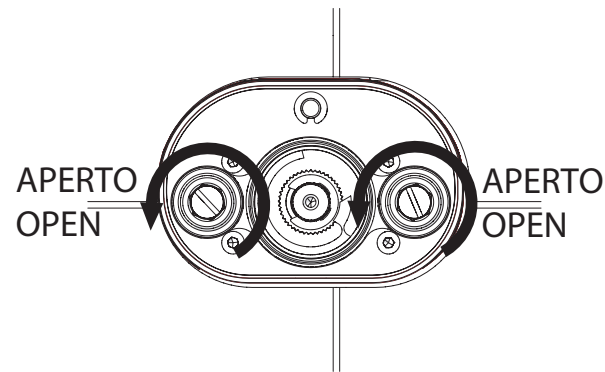

REF.  
MANUAL  
WE00104

7

9

**NOBILIS®**  
The Best Technology for Water

WE00104/T

LK00104

UP94104

[www.grupponobili.it](http://www.grupponobili.it)