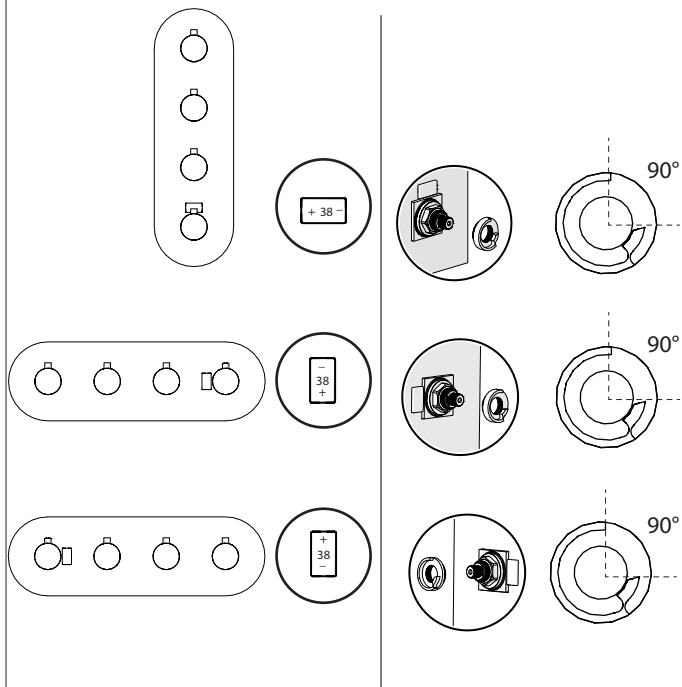

REF.  
MANUAL  
WE00104

7

9

**NOBILIS®**  
The Best Technology for Water

WE00104/T

LK00104

UP94104

[www.grupponobili.it](http://www.grupponobili.it)