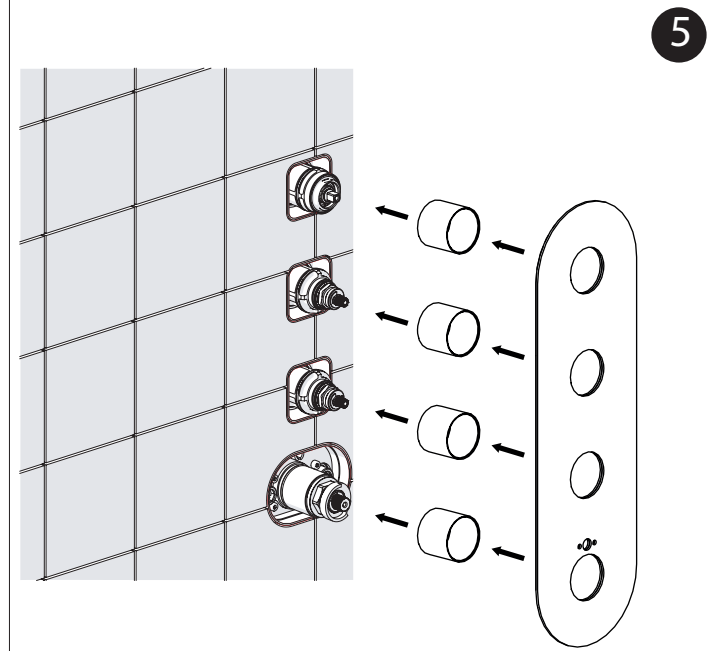

REF.  
MANUAL  
WE00104

7

9

**NOBILIS®**  
The Best Technology for Water

WE00104/T

LK00104

UP94104

[www.grupponobili.it](http://www.grupponobili.it)