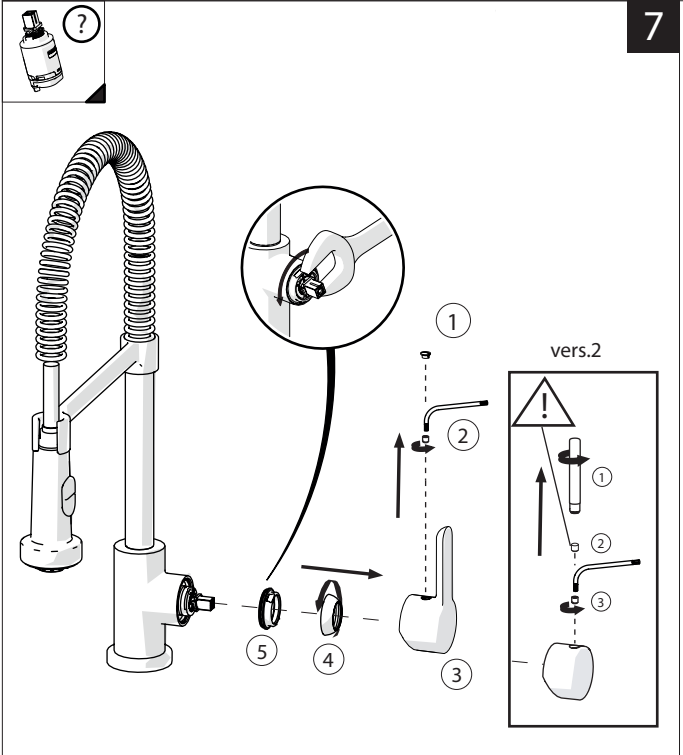

Not included / Non incluso / Non Inclus / Nie zawarty/ No incluido / Nao incluido

1

2

3

4

5

Dispositivo limitatore "dinamico" della portata d'acqua "50%"
"Dynamic" flow rate restrictor "50%"

VALVOLA DI NON RITORNO ALL'INTERNO DOCCETTA
NON-RETURN VALVE INSIDE HANDSHOWER

ESEMPIO DISEGNO TECNICO OZ300/3T7
EXAMPLE TECHNICAL DRAWING OZ300/3T7

6

7

8

NOBILIS

300/3

OZ300/3T7 - LV00300/3 - NB84300/3 - SA99300/3 - MD100300/3 - BS101300/3
AB87300/3 - AB87300/3T1 - RD00300/3 - RD00300/3T1 - RD00300/3T2 - RD00300/5T2