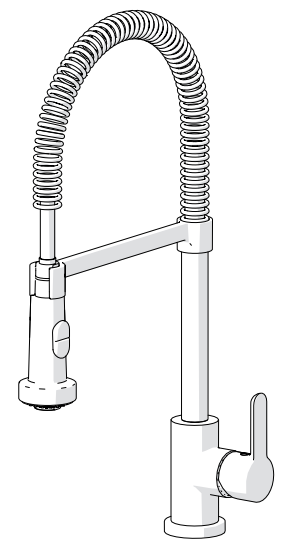

Not included / Non incluso / Non Inclus / Nie zawarty/ No incluido / Nao incluido

1

2

3

4

5

Dispositivo limitatore "dinamico" della portata d'acqua "50%"
"Dynamic" flow rate restrictor "50%"

VALVOLA DI NON RITORNO ALL'INTERNO DOCCETTA
NON-RETURN VALVE INSIDE HANDSHOWER

ESEMPIO DISEGNO TECNICO OZ300/3T7
EXAMPLE TECHNICAL DRAWING OZ300/3T7

6

7

8

NOBILIS

300/3

OZ300/3T7 - LV00300/3 - NB84300/3 - SA99300/3 - MD100300/3 - BS101300/3
AB87300/3 - AB87300/3T1 - RD00300/3 - RD00300/3T1 - RD00300/3T2 - RD00300/5T2