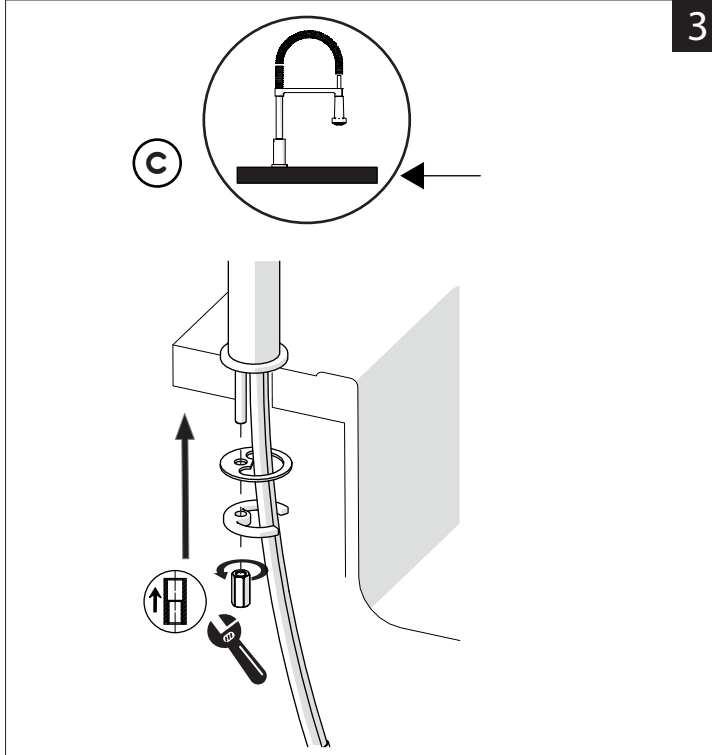

Not included / Non incluso / Non Inclus / Nie zawarty/ No incluido / Nao incluido

1

2

3

4

5

Dispositivo limitatore "dinamico" della portata d'acqua "50%"
"Dynamic" flow rate restrictor "50%"

VALVOLA DI NON RITORNO ALL'INTERNO DOCCETTA
NON-RETURN VALVE INSIDE HANDSHOWER

ESEMPIO DISEGNO TECNICO OZ300/3T7
EXAMPLE TECHNICAL DRAWING OZ300/3T7

6

7

8

NOBILIS

300/3

OZ300/3T7 - LV00300/3 - NB84300/3 - SA99300/3 - MD100300/3 - BS101300/3
AB87300/3 - AB87300/3T1 - RD00300/3 - RD00300/3T1 - RD00300/3T2 - RD00300/5T2