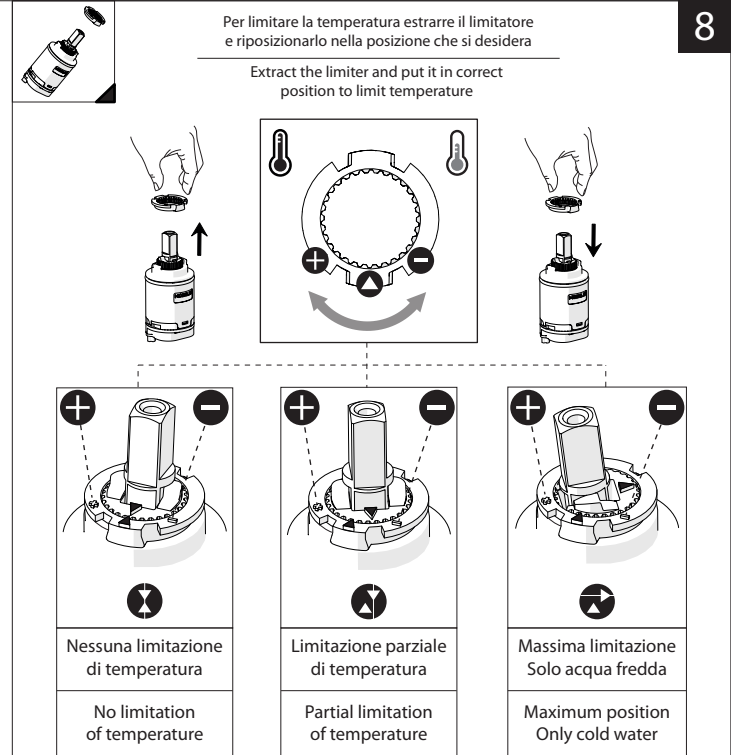

8

NOBILIS

300/3