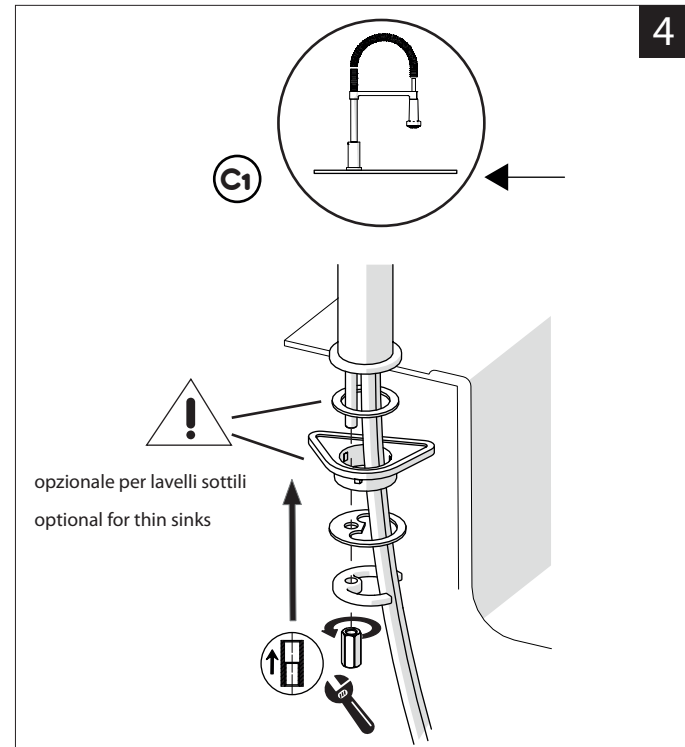

Not included / Non incluso / Non Inclus / Nie zawarty/ No incluido / Nao incluido

1

2

3

4

5

Dispositivo limitatore "dinamico" della portata d'acqua "50%"
"Dynamic" flow rate restrictor "50%"

VALVOLA DI NON RITORNO ALL'INTERNO DOCCETTA
NON-RETURN VALVE INSIDE HANDSHOWER

ESEMPIO DISEGNO TECNICO OZ300/3T7
EXAMPLE TECHNICAL DRAWING OZ300/3T7

6

7

8

NOBILIS

300/3

OZ300/3T7 - LV00300/3 - NB84300/3 - SA99300/3 - MD100300/3 - BS101300/3
AB87300/3 - AB87300/3T1 - RD00300/3 - RD00300/3T1 - RD00300/3T2 - RD00300/5T2