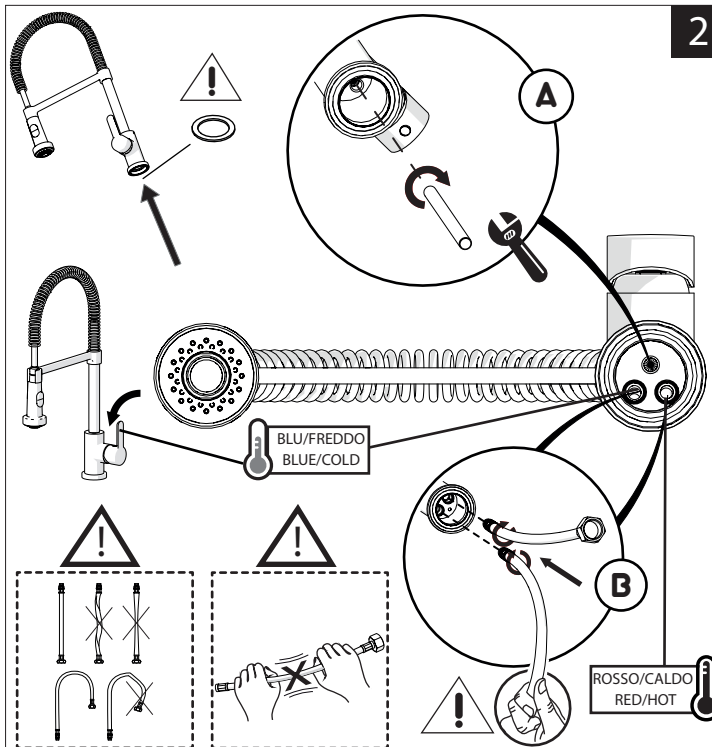

Not included / Non incluso / Non Inclus / Nie zawarty/ No incluido / Nao incluido

1

2

3

4

5

Dispositivo limitatore "dinamico" della portata d'acqua "50%"
"Dynamic" flow rate restrictor "50%"

VALVOLA DI NON RITORNO ALL'INTERNO DOCCETTA
NON-RETURN VALVE INSIDE HANDSHOWER

ESEMPIO DISEGNO TECNICO OZ300/3T7
EXAMPLE TECHNICAL DRAWING OZ300/3T7

6

7

8

NOBILIS

300/3

OZ300/3T7 - LV00300/3 - NB84300/3 - SA99300/3 - MD100300/3 - BS101300/3
AB87300/3 - AB87300/3T1 - RD00300/3 - RD00300/3T1 - RD00300/3T2 - RD00300/5T2

PRIMA DI INIZIARE / BEFORE STARTING					
	P bar		MAX 10 5 MIN		T °C

PULIZIA / CLEANING				
	ACQUA WATER		ALCOOL ALCOHOL	
	SI CROMO YES CHROME NO VERNICIATO NO PAINTED NO PVD		SPUGNA SPONGE	
	TUTTE LE FINITURE ALL FINISHES ACQUA E SAPONE WATER AND SOAP		ASCIUGARE BENE SEMPRE ALWAYS DRY WELL	