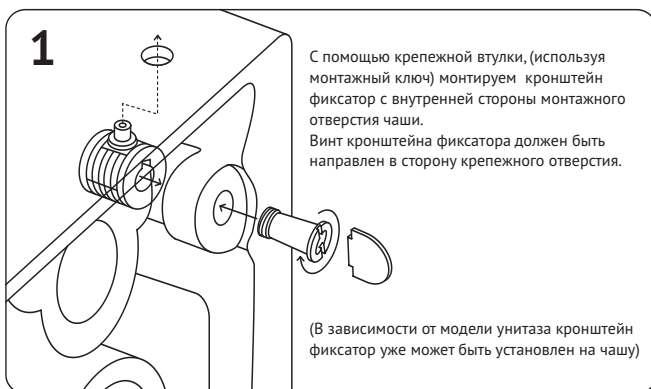

Элементы крепежа:

- 7** Убедиться что:
- чаша надежно зафиксирована
 - при смыве отсутствуют протечки воды