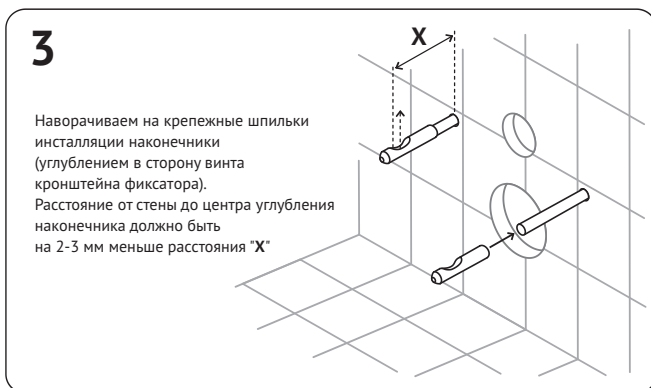

Элементы крепежа:

- 7** Убедиться что:
- чаша надежно зафиксирована
 - при смыве отсутствуют протечки воды