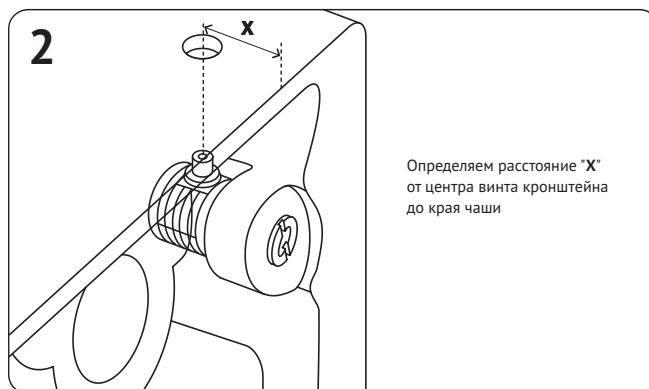

Элементы крепежа:

- 7** Убедиться что:
- чаша надежно зафиксирована
 - при смыве отсутствуют протечки воды