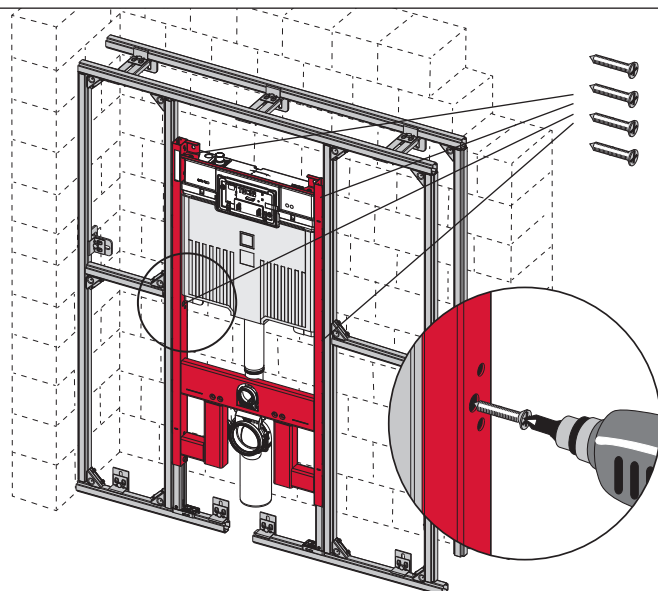

TECEprofil – 9 300 500 / 9 300 501

TECEprofil – 9300 500 / 9300 501

Eckventil geschlossen

Stop valve closed
 Vanne d'arrêt fermée
 Valvola ad angolo chiusa
 Válvula de ángulo cerrada
 Угловой клапан закрыт
 Zawór kątowy zamknięty