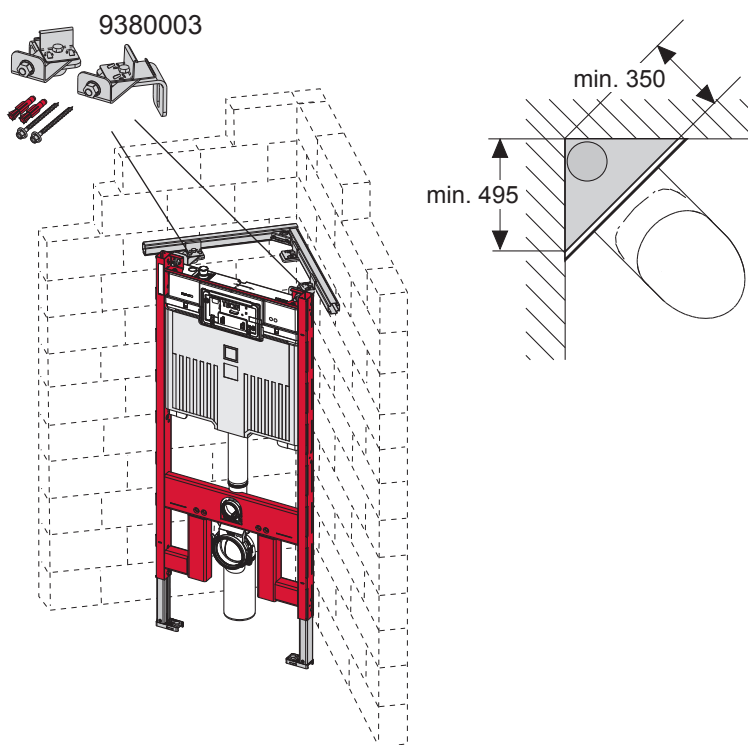

TECEprofil – 9 300 500 / 9 300 501

TECEprofil – 9300 500 / 9300 501

Eckventil geschlossen

Stop valve closed
 Vanne d'arrêt fermée
 Valvola ad angolo chiusa
 Válvula de ángulo cerrada
 Угловой клапан закрыт
 Zawór kątowy zamknięty