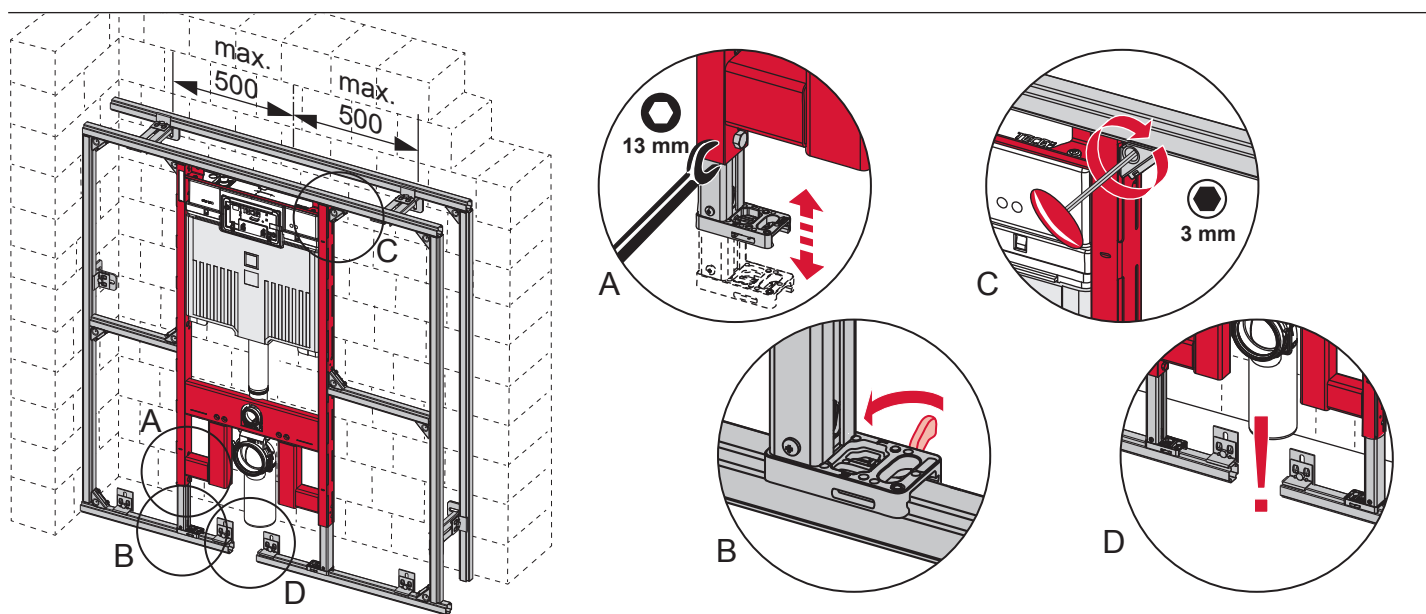

TECEprofil – 9 300 500 / 9 300 501

TECEprofil – 9300 500 / 9300 501

Eckventil geschlossen

Stop valve closed
 Vanne d'arrêt fermée
 Valvola ad angolo chiusa
 Válvula de ángulo cerrada
 Угловой клапан закрыт
 Zawór kątowy zamknięty