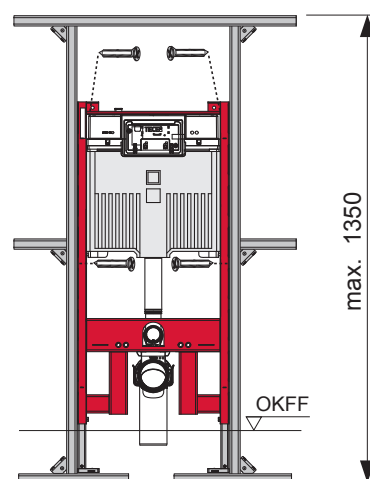

TECEprofil – 9 300 500 / 9 300 501

TECEprofil – 9300 500 / 9300 501

Eckventil geschlossen

Stop valve closed
 Vanne d'arrêt fermée
 Valvola ad angolo chiusa
 Válvula de ángulo cerrada
 Угловой клапан закрыт
 Zawór kątowy zamknięty