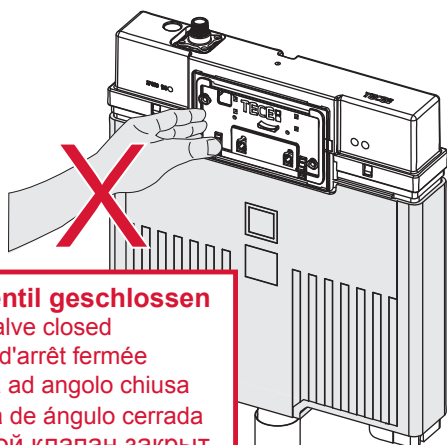

TECEprofil – 9 300 500 / 9 300 501

TECEprofil – 9300 500 / 9300 501

Eckventil geschlossen

Stop valve closed
 Vanne d'arrêt fermée
 Valvola ad angolo chiusa
 Válvula de ángulo cerrada
 Угловой клапан закрыт
 Zawór kątowy zamknięty