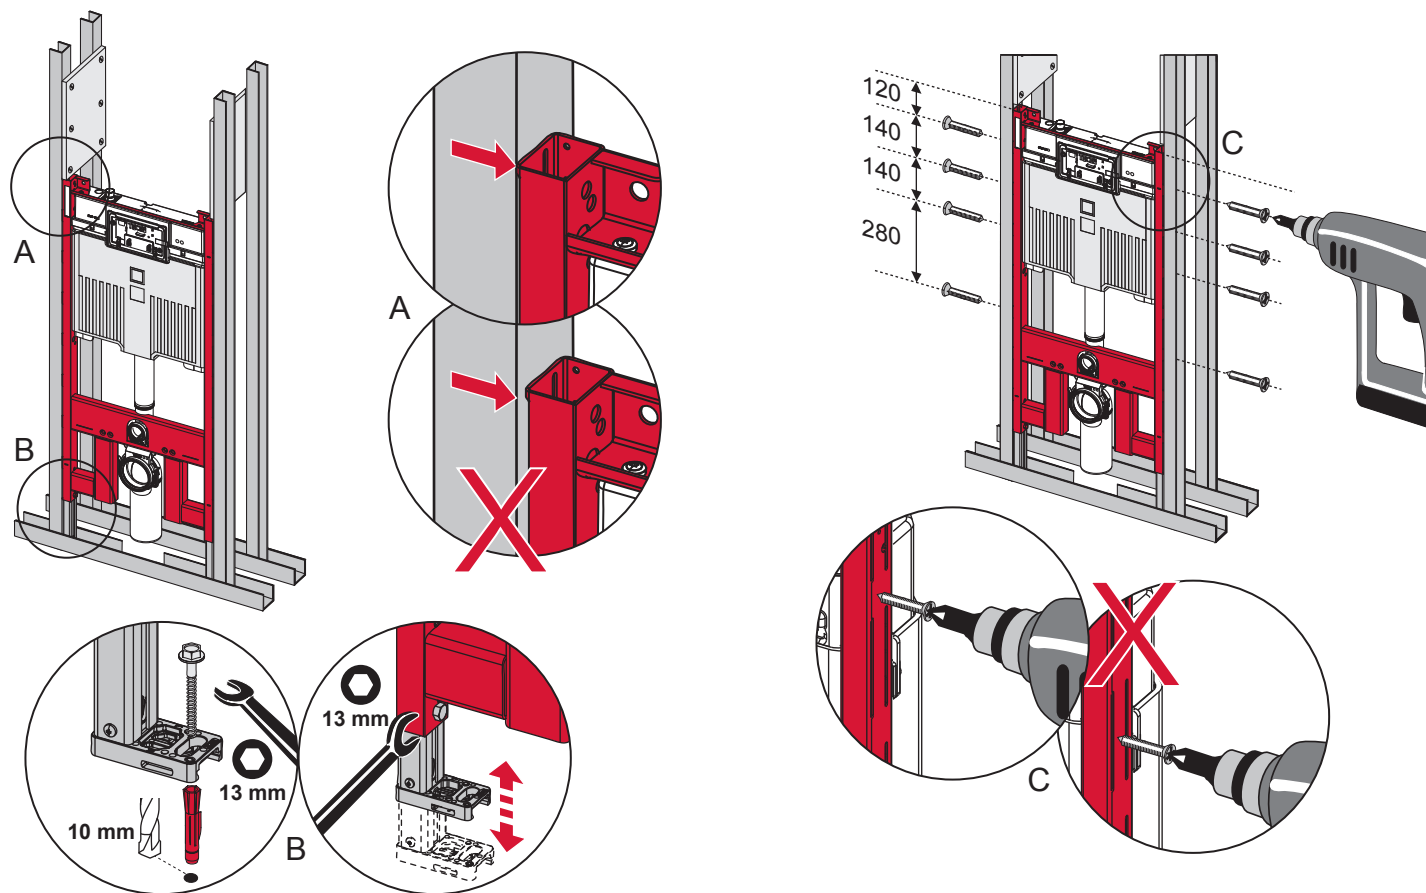

TECEprofil – 9 300 500 / 9 300 501

TECEprofil – 9300 500 / 9300 501

Eckventil geschlossen

Stop valve closed
 Vanne d'arrêt fermée
 Valvola ad angolo chiusa
 Válvula de ángulo cerrada
 Угловой клапан закрыт
 Zawór kątowy zamknięty