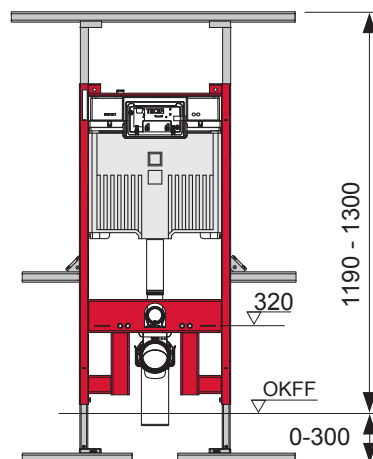

TECEprofil – 9 300 500 / 9 300 501

TECEprofil – 9300 500 / 9300 501

Eckventil geschlossen

Stop valve closed
 Vanne d'arrêt fermée
 Valvola ad angolo chiusa
 Válvula de ángulo cerrada
 Угловой клапан закрыт
 Zawór kątowy zamknięty