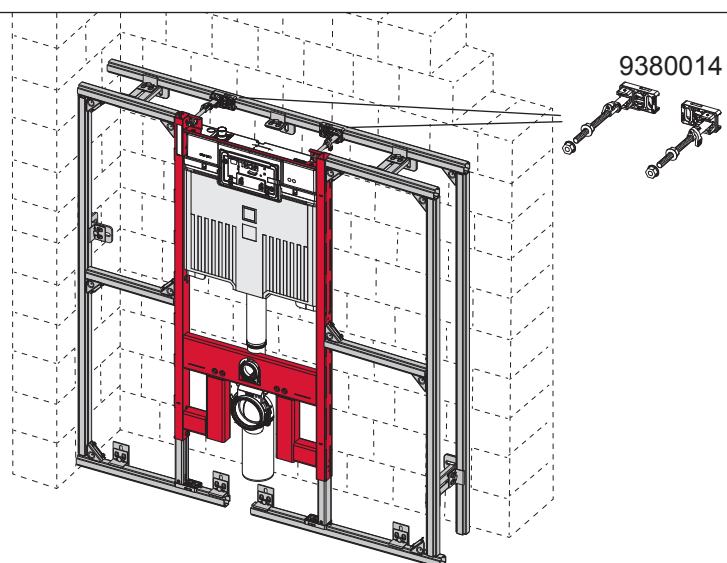

TECEprofil – 9 300 500 / 9 300 501

TECEprofil – 9300 500 / 9300 501

Eckventil geschlossen

Stop valve closed
 Vanne d'arrêt fermée
 Valvola ad angolo chiusa
 Válvula de ángulo cerrada
 Угловой клапан закрыт
 Zawór kątowy zamknięty