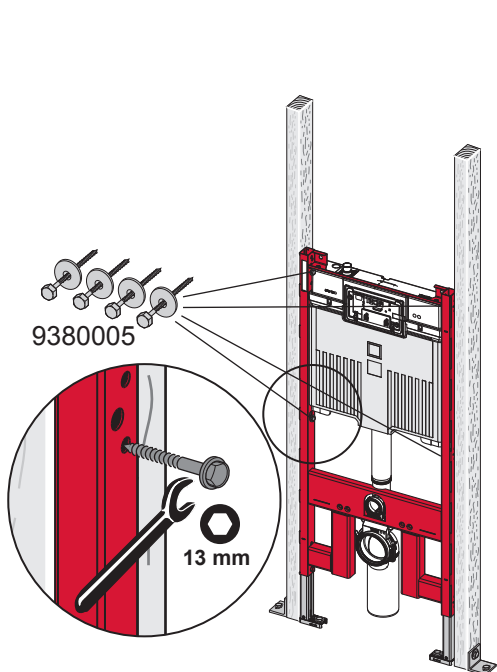

TECEprofil – 9 300 500 / 9 300 501

TECEprofil – 9300 500 / 9300 501

Eckventil geschlossen

Stop valve closed
 Vanne d'arrêt fermée
 Valvola ad angolo chiusa
 Válvula de ángulo cerrada
 Угловой клапан закрыт
 Zawór kątowy zamknięty