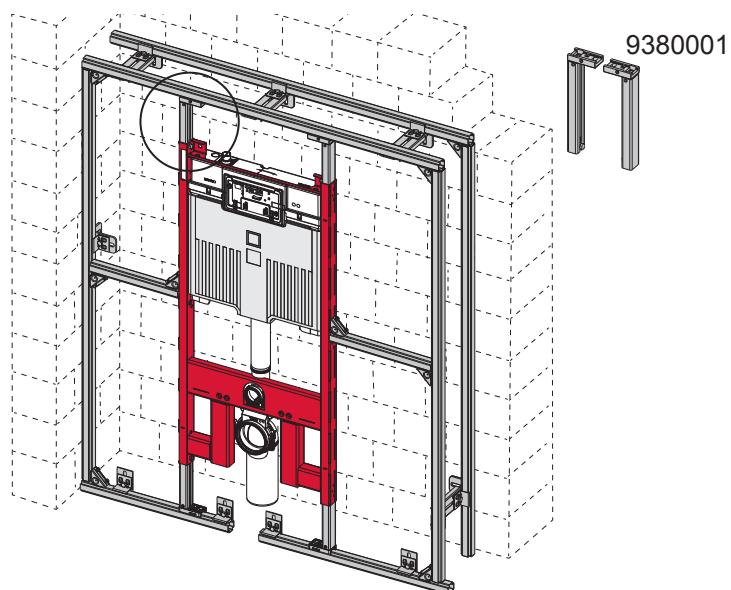

TECEprofil – 9 300 500 / 9 300 501

TECEprofil – 9300 500 / 9300 501

Eckventil geschlossen

Stop valve closed
 Vanne d'arrêt fermée
 Valvola ad angolo chiusa
 Válvula de ángulo cerrada
 Угловой клапан закрыт
 Zawór kątowy zamknięty