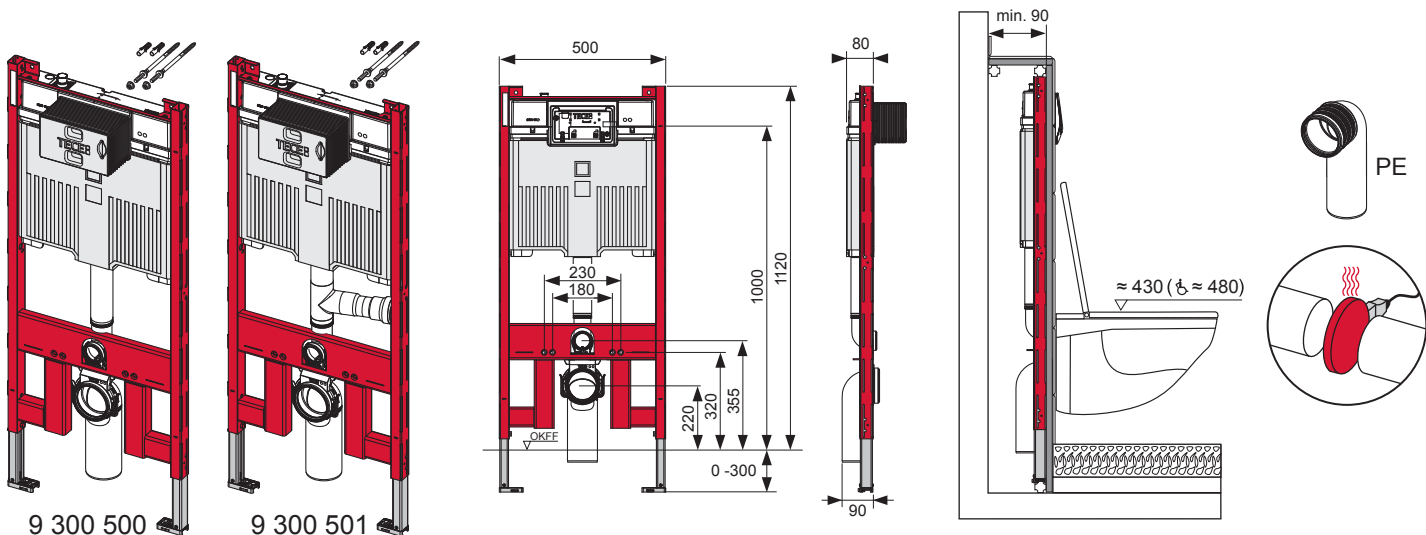

TECEprofil – 9 300 500 / 9 300 501

TECEprofil – 9300 500 / 9300 501

Eckventil geschlossen

Stop valve closed
 Vanne d'arrêt fermée
 Valvola ad angolo chiusa
 Válvula de ángulo cerrada
 Угловой клапан закрыт
 Zawór kątowy zamknięty