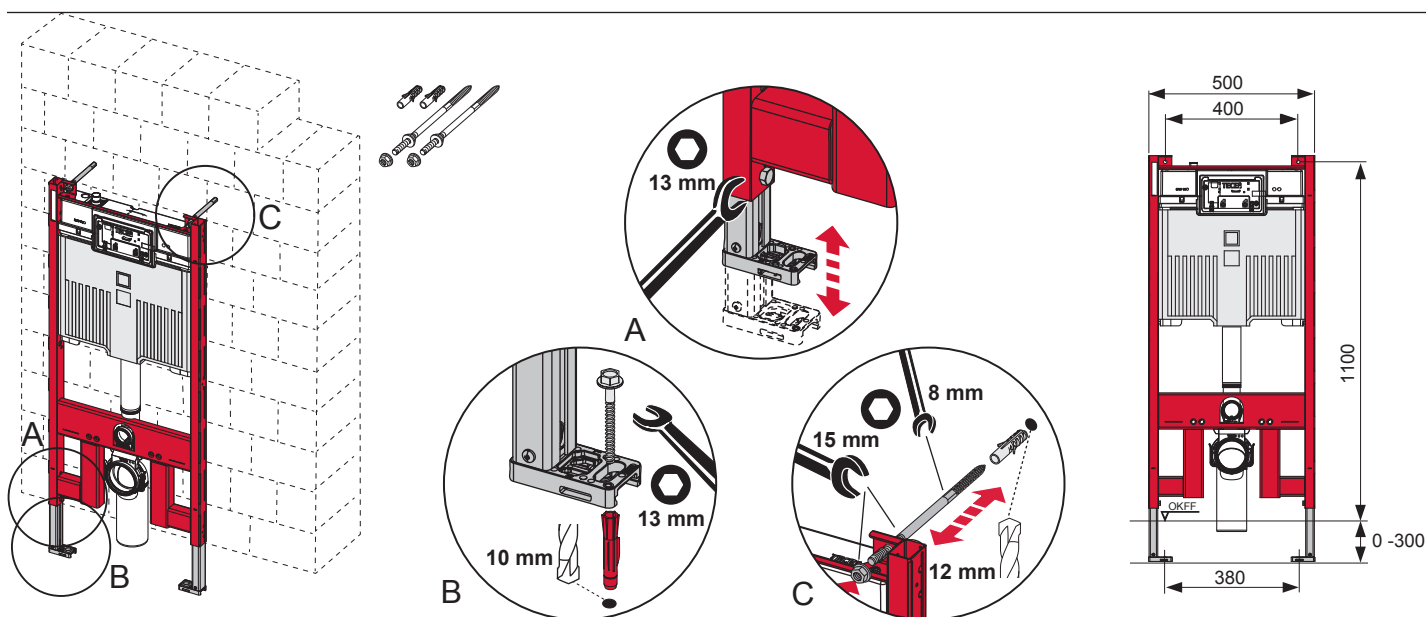

TECEprofil – 9 300 500 / 9 300 501

TECEprofil – 9300 500 / 9300 501

Eckventil geschlossen

Stop valve closed
 Vanne d'arrêt fermée
 Valvola ad angolo chiusa
 Válvula de ángulo cerrada
 Угловой клапан закрыт
 Zawór kątowy zamknięty