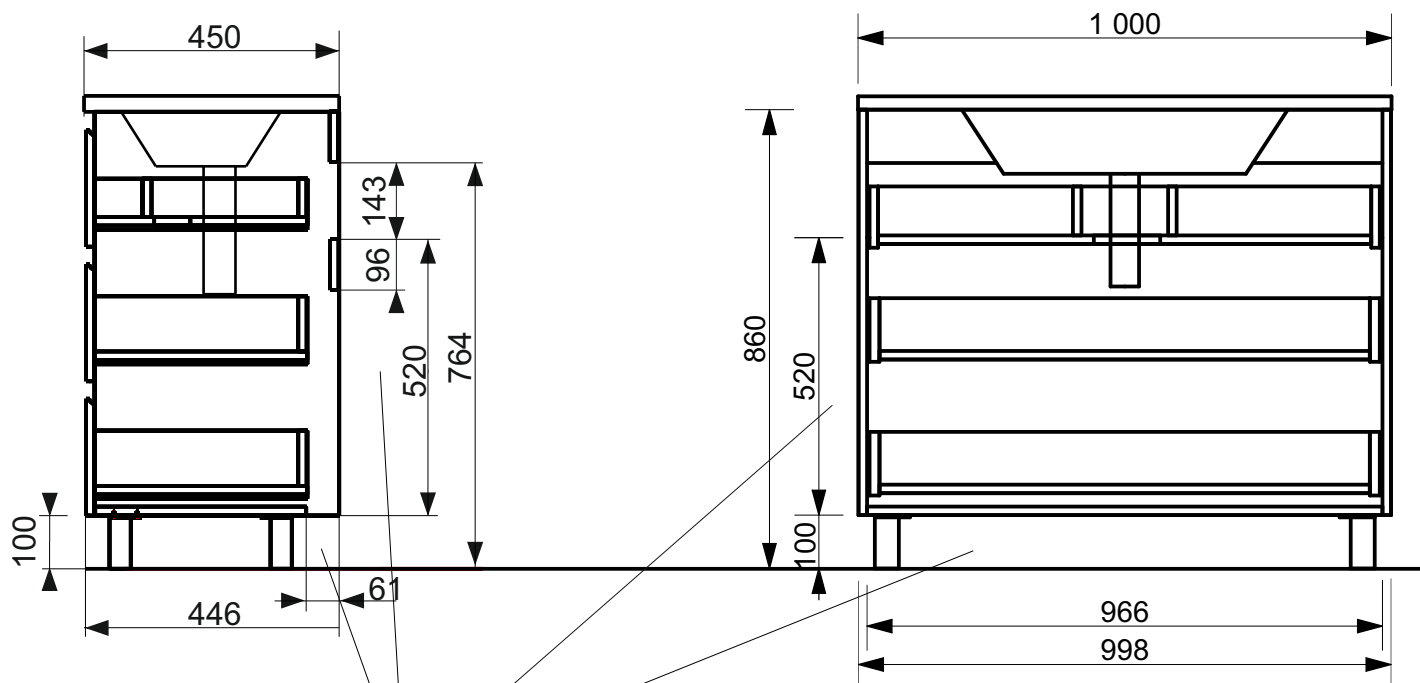

ЭСТЕТ

г. Кострома, ул. Московская д. 105
тел. 8 (4942) 33 61 71

Тумба напольная BALI 3 ящика (ШхГхВ) 998x446x860

Схема монтажа комплекта мебели
Подведения воды к тумбе
«BALI 100» 3 ящика напольная

Вид справа

Место для подвода воды

МЕБЕЛЬ ДЛЯ ВАННЫХ КОМНАТ (СЕРИЯ BALI)

ООО «ЭСТЕТ»