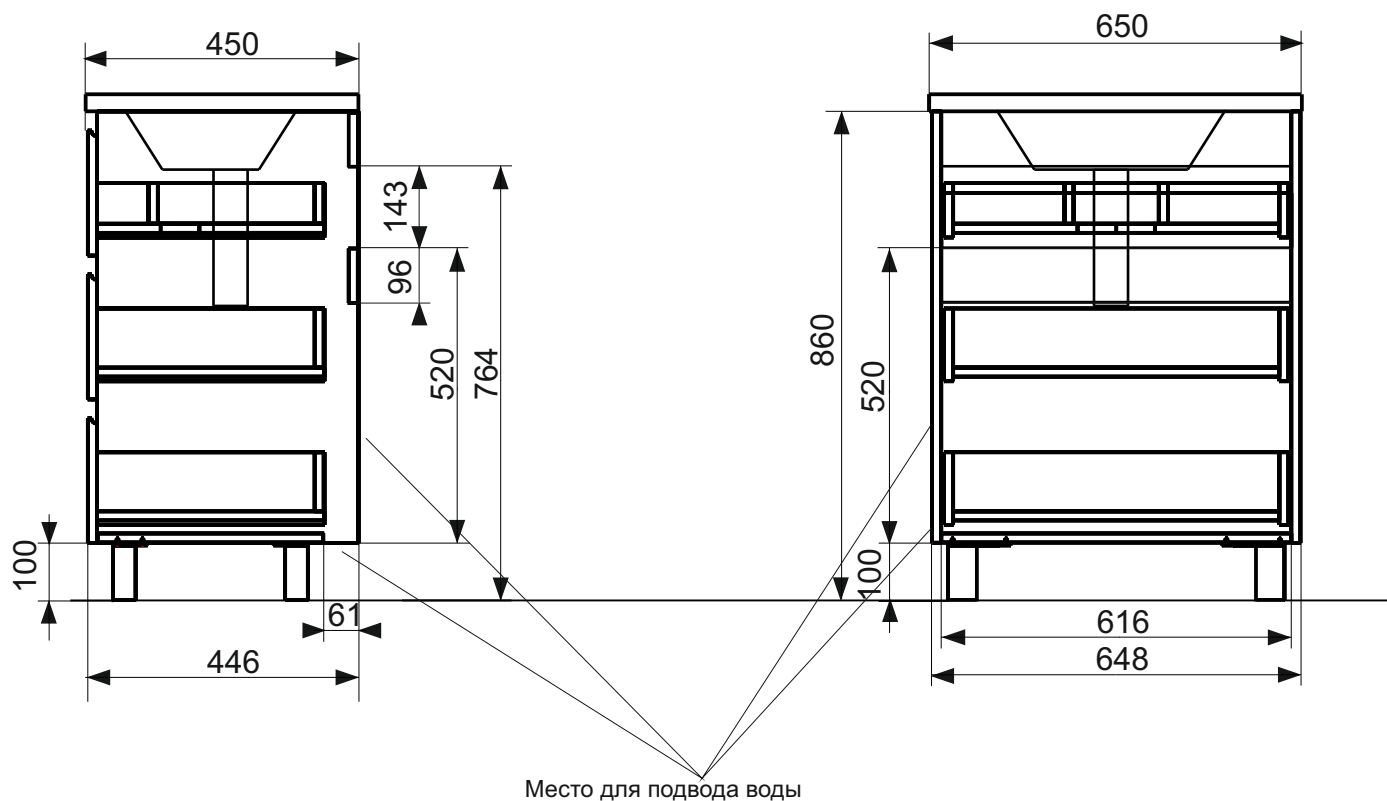

ЭСТЕТ

г. Кострома, ул. Московская д. 105
тел. 8 (4942) 33 61 71

Тумба напольная BALI 3 ящика (ШхГхВ) 648х446х860

Схема монтажа комплекта мебели
Подведения воды к тумбе
«BALI 65» 3 ящика (напольная)

Вид справа