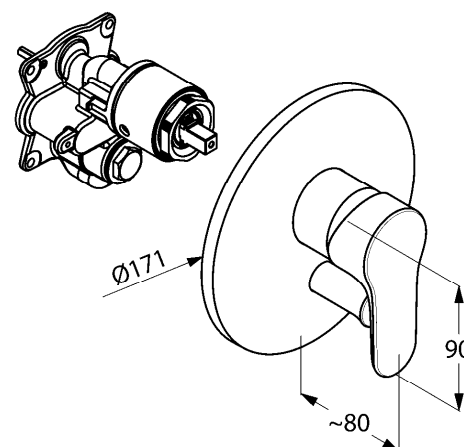

Изделие: **KLUDI ОБЪЕКТА**
встраиваемый смеситель для ванны и душа

Номер артикула: **32 650 05 75**

Поверхность: **05 – хром**

Описание изделия:

внешняя монтажная часть
для KLUDI FLEXX.BOXX 88 011
класс расхода воды DC
функциональный элемент с керамическим картриджем
с ограничителем горячей воды
автоматическое переключение душ/ванна
класс шума I

Фото продукта

Размеры

График расхода воды