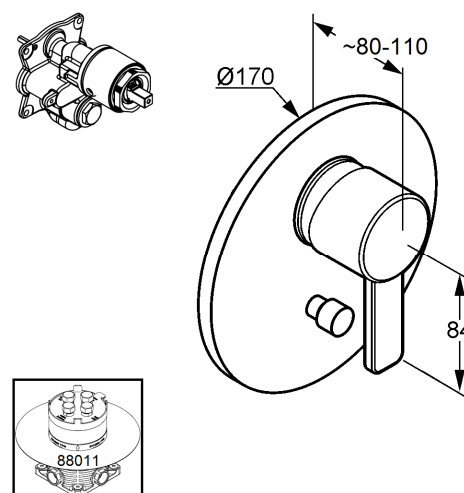

Изделие: **KLUDI ZENTA**
встраиваемый смеситель для ванны и душа

Номер артикула: **38 650 .. 75**

Поверхность: **05 - хром**
91 - белый/хром
86 - чёрный/хром

Описание изделия:

внешняя монтажная часть
для KLUDI FLEXX.BOXH 88 011
класс расхода воды DC
функциональный элемент с керамическим картриджем
с ограничителем горячей воды
автоматическое переключение душ/ванна
класс шума I

Фото продукта

Размеры

График расхода воды