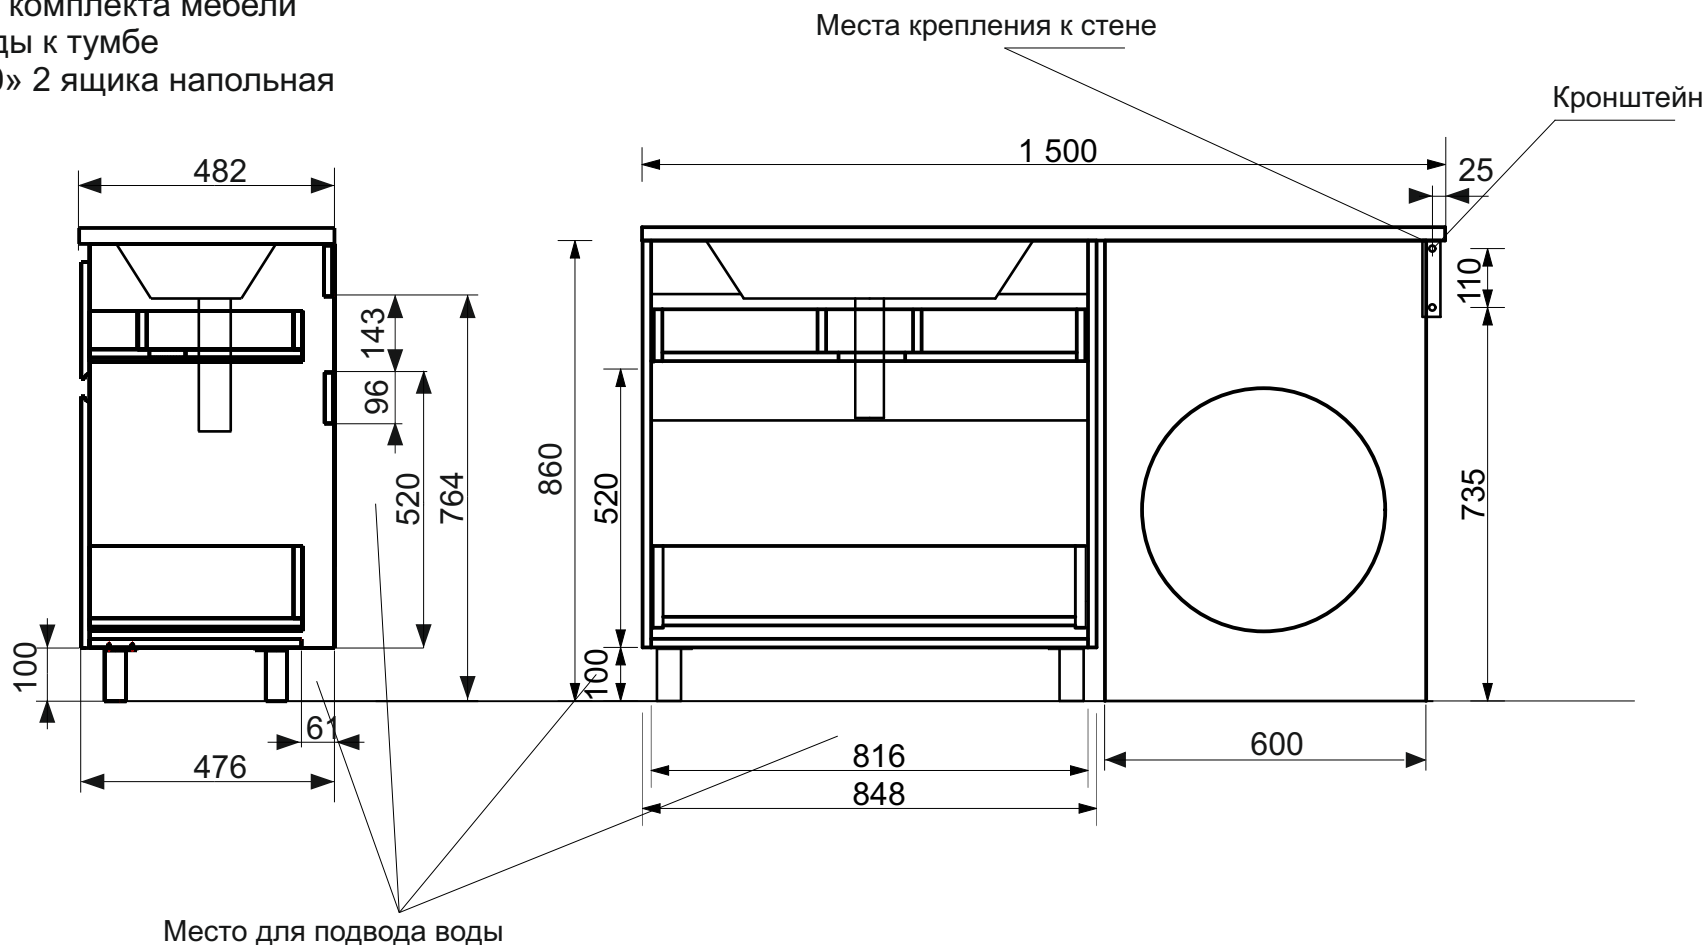

ЭСТЕТ

г. Кострома, ул. Московская д. 105
тел. 8 (4942) 33 61 71

Тумба напольная Dallas Luxe 2 ящика (ШхГхВ)848х476х860

Схема монтажа комплекта мебели
Подведения воды к тумбе
«Dallas Luxe150» 2 ящика напольная

Вид справа

МЕБЕЛЬ ДЛЯ ВАННЫХ КОМНАТ (СЕРИЯ DALLAS LUXE)

ООО «ЭСТЕТ»