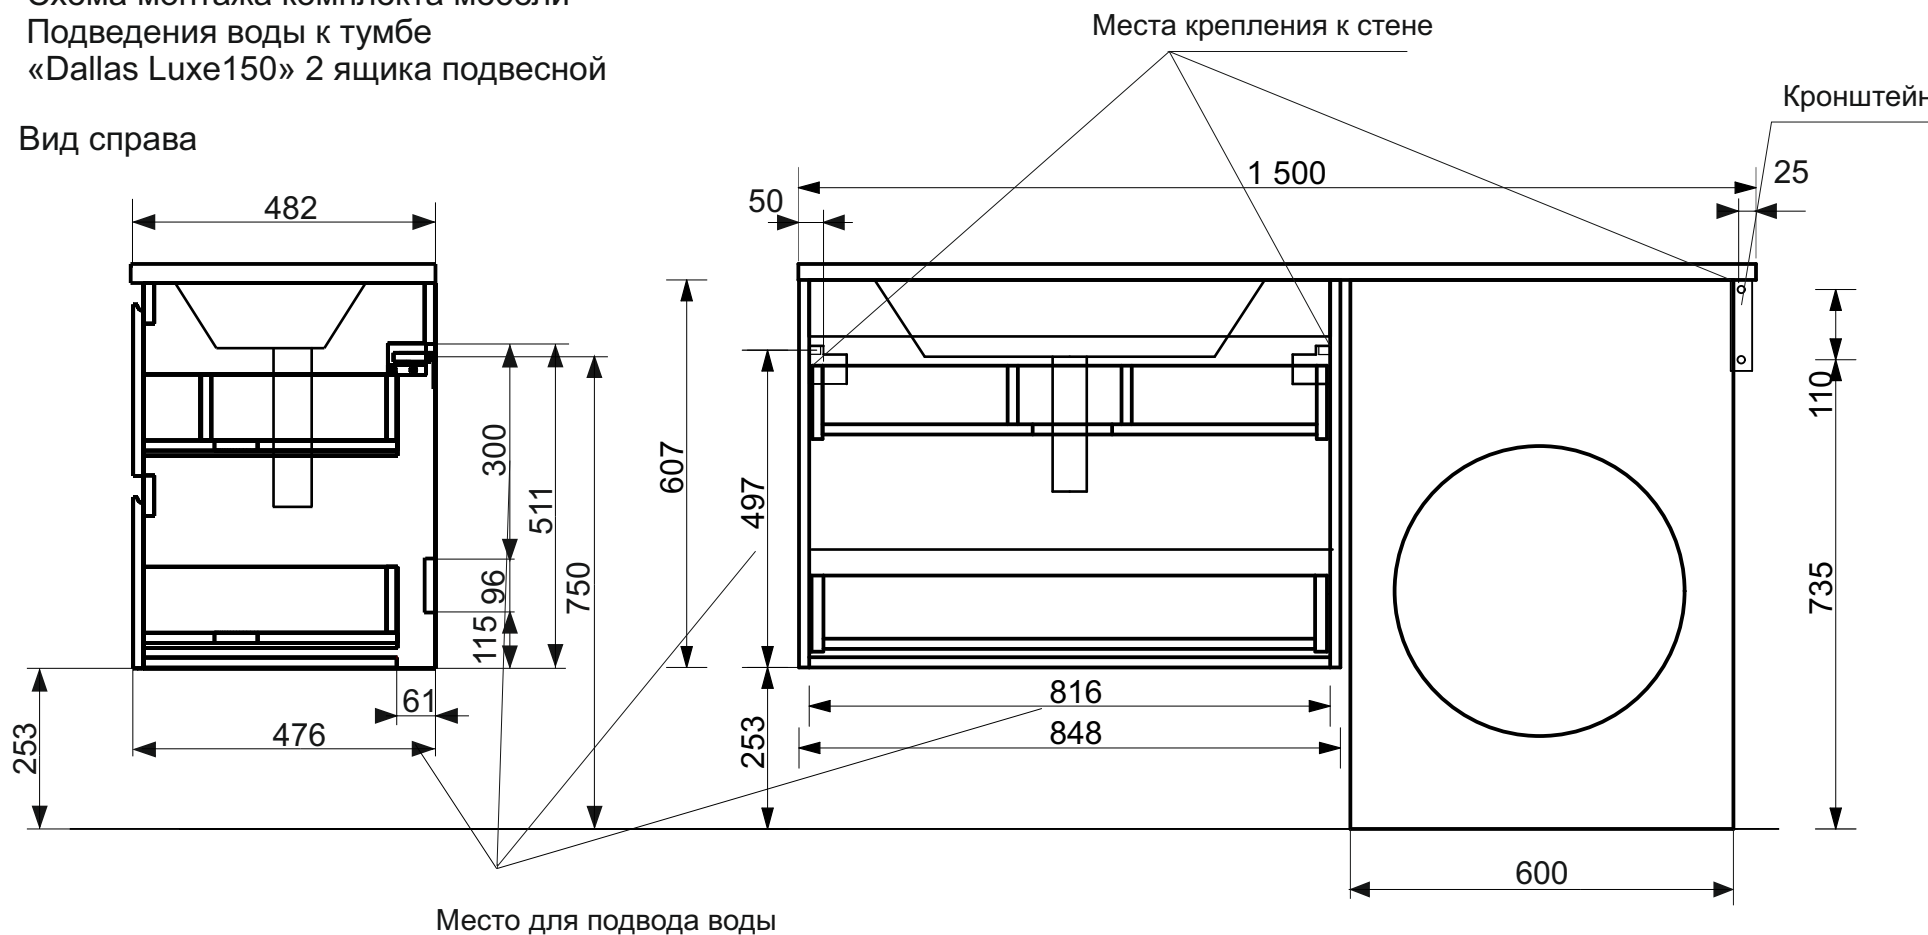

ЭСТЕТ

г. Кострома, ул. Московская д. 105
тел. 8 (4942) 33 61 71

Тумба подвесная Dallas Luxe 2 ящика (ШхГхВ)848х476х607

Схема монтажа комплекта мебели
Подведения воды к тумбе
«Dallas Luxe150» 2 ящика подвесной

Вид справа

МЕБЕЛЬ ДЛЯ ВАННЫХ КОМНАТ (СЕРИЯ DALLAS LUXE)

ООО «ЭСТЕТ»