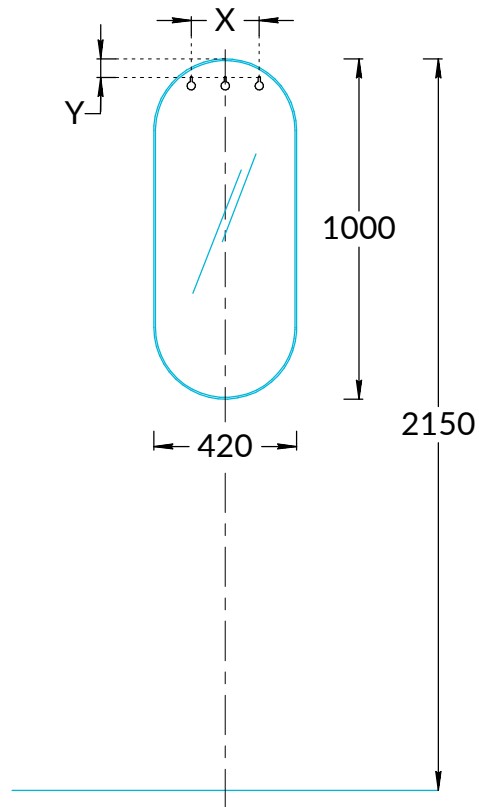

Зеркало SO.mi.70 Инструкция по установке

Потребуется дополнительный инвентарь для надежного монтажа изделия, который не входит в комплект поставки.

KERAMA MARAZZI

1

2

3

4

5