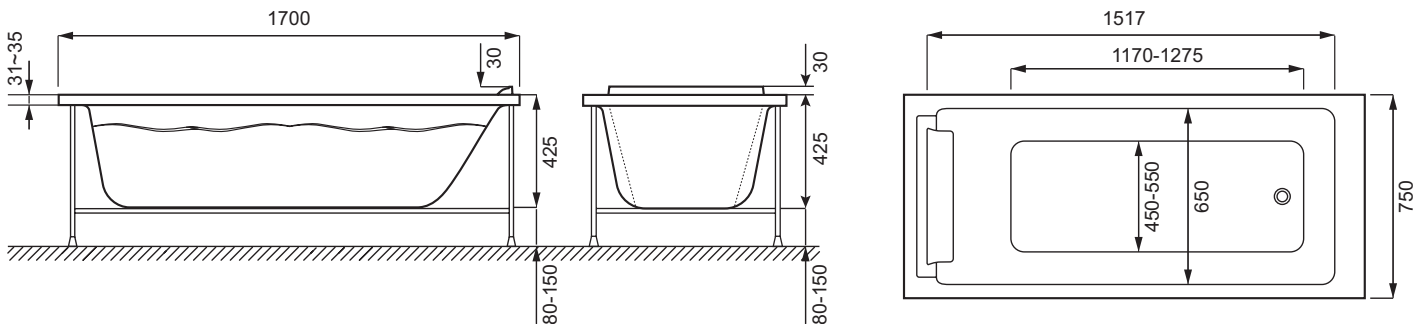

E6D161RU

Коллекция: SPACIO

Отделки*:

00 - Белый

Технические характеристики

- РАЗМЕРЫ (CM) : 170 x 75 см
- ТИП УСТАНОВКИ : Встраиваемые
- FORME : Прямоугольные
- PIEDS : Не в комплекте
- VIDAGE : Не в комплекте
- МАТЕРИАЛ : Акрил
- VOLUME (L) : 245/175
- INFORMATIONS COMPLÉMENTAIRES : Установка к стене
- MARCHE-PIEDS : Не в комплекте

Общая информация

Спецификация продукта : Ванна 170 x 75 см. E6D161RU. Коллекция : SPACIO. РАЗМЕРЫ (CM) : 170 x 75 см. МАТЕРИАЛ : Акрил. ТИП УСТАНОВКИ : Встраиваемые. VOLUME (L) : 245/175. FORME : Прямоугольные. INFORMATIONS COMPLÉMENTAIRES : Установка к стене. PIEDS : Не в комплекте. MARCHE-PIEDS : Не в комплекте. VIDAGE : Не в комплекте.