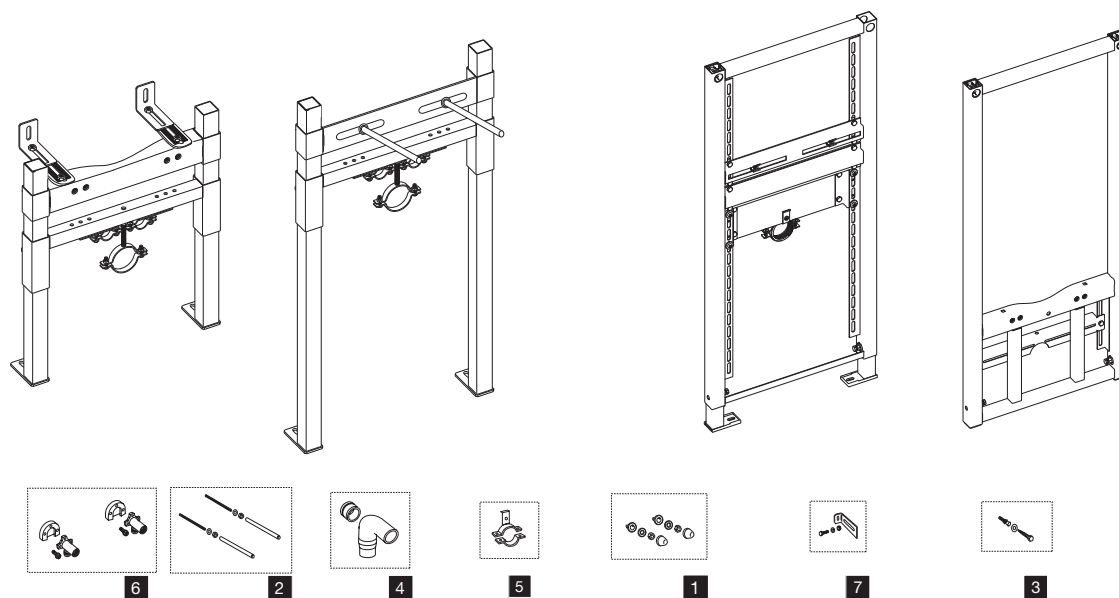

РАМЫ ДЛЯ БИДЕ И УМЫВАЛЬНИКА

Nr.	Арт.	Описание	Шт. в комплекте
1	622301	КОМПЛЕКТ КРЕПЕЖНЫХ ЭЛЕМЕНТОВ И ЗАЩИТНЫХ КОЛПАЧКОВ ДЛЯ УНИТАЗА (БЕЛЫЙ)	1
1.1	622303	КОМПЛЕКТ КРЕПЕЖНЫХ ЭЛЕМЕНТОВ И ЗАЩИТНЫХ КОЛПАЧКОВ ДЛЯ УНИТАЗА (ХРОМ)	1
2	036886	КОМПЛЕКТ КРЕПЕЖНЫХ ЭЛЕМЕНТОВ ДЛЯ РАМЫ M12	2
3	037148	КРЕПЕЖНЫЕ ВИНТЫ	4
4	054576	ФАНОВЫЙ ОТВОД ДЛЯ ВОДЫ Ø 50	1
5	037144	МЕТАЛИЧЕСКАЯ ОПОРА ДЛЯ БИДЕ SIMFLEX	1
6	011170	КОМПЛЕКТ ШТУТЦЕРОВ ПОДКЛЮЧЕНИЯ К ВОДОПРОВОДУ ДЛЯ SIMFLEX	2
7	054577	КОМПЛЕКТ КРЕПЕЖНЫХ ЭЛЕМЕНТОВ ДЛЯ БИДЕ/УМЫВАЛЬНИКА 120MM	2