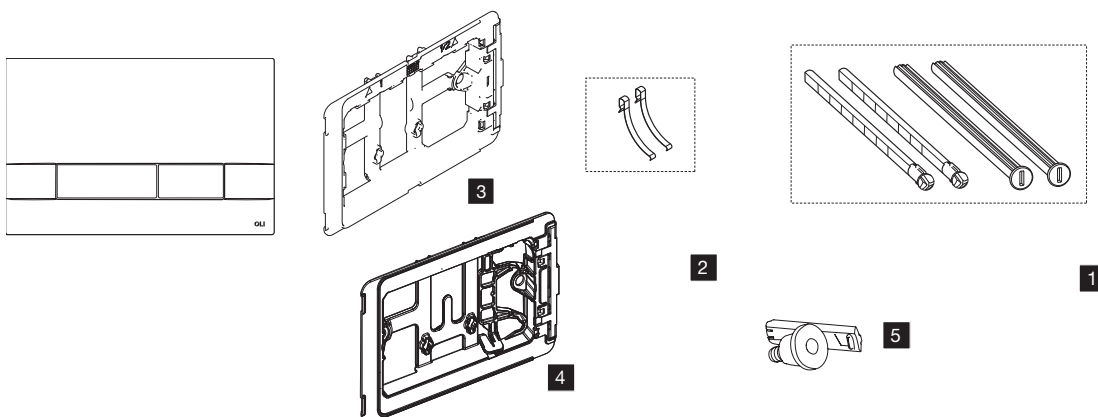

NARROW

Nr.	Арт.	Описание	Шт. в комплекте
1	131989	КРЕПЕЖНЫЕ ВИНТЫ ДЛЯ ПАНЕЛИ СЛИВА	4
2	011986	ПРУЖИНЫ ДЛЯ ПАНЕЛИ СЛИВА	10
3	069205	КРЕПЕЖНАЯ РАМКА ДЛЯ ПАНЕЛИ СЛИВА	1
4	181715	КРЕПЕЖНАЯ РАМКА ДЛЯ ПАНЕЛИ СЛИВА OLIpure	1
5	181716	НАКОНЕЧНИК ДЛЯ OLIpure	1